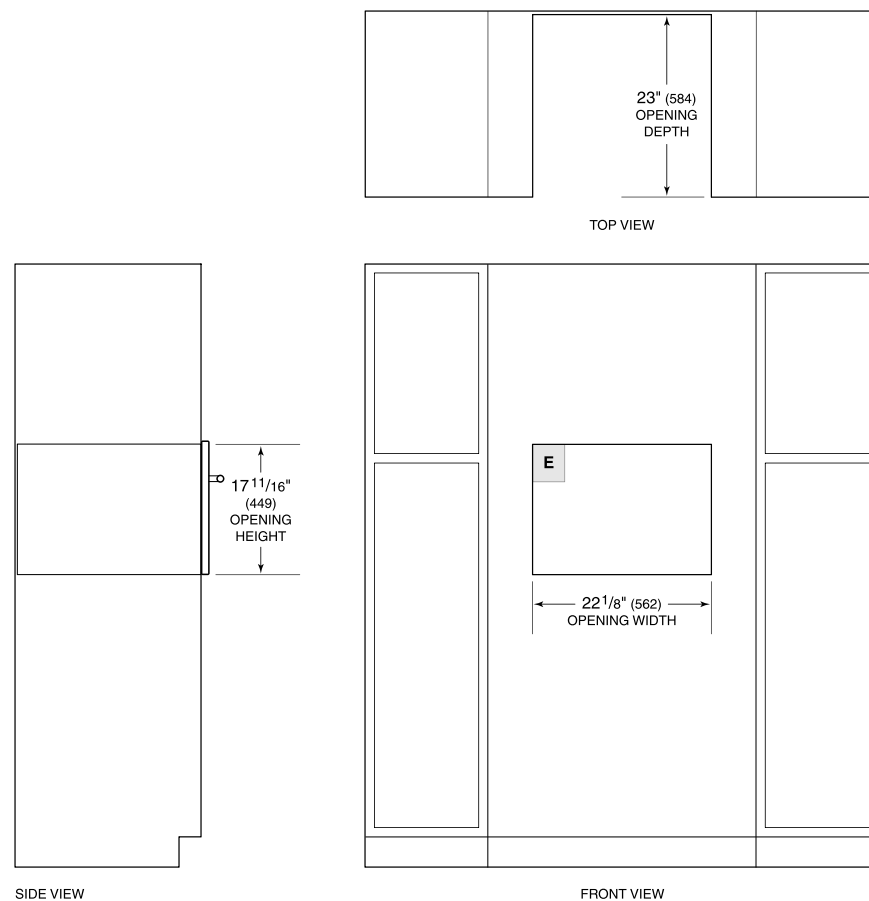

Poêle de cuisson en porcelaine émaillée - Legacy

Poêle massive - 12 3/4 x 1 1/2 x 7 po

Poêle massive - 12 3/4 x 1 1/4 x 14 po - Legacy

Poêle massive - 17 3/4 x 1 1/4 x 15 po - Legacy

Poêle perforée - 12 3/4 x 1 1/2 x 7 po

Poêle perforée - 12 3/4 x 2 1/2 x 7 po

Poêle perforée - 17 3/4 x 1 1/4 x 15 po - Legacy

Poêle à griller émaillée - Legacy

Solution de détartrage

Des accessoires sont offerts par les dépositaires Sub-Zero agréés. Pour obtenir des renseignements sur votre dépositaire local, rendez-vous à l'adresse subzero-wolf.com/locator.

SPÉCIFICATIONS DU PRODUIT

Modèle	CSO30TE/S/TH
Dimensions	29 7/8"W x 17 7/8"H x 21 1/2"D
Dimensions intérieures du four	17 7/8"W x 11"H x 15 3/4"D
Capacité globale	1.8 cu. ft.
Dégagement de la porte	14 3/16"
Poids	91 lbs
Alimentation électrique	240/208 VAC, 60 Hz
Service électrique	Circuit dédié 20 A
Longueur du cordon d'alimentation	6 Feet
Prise	prise NEMA 6-20R type mise à la terre

ÉLECTRIQUE

NOTE: Dimensions in parenthesis are in millimeters unless otherwise specified

DIMENSIONS

STANDARD INSTALLATION

SIDE VIEW

FRONT VIEW

NOTE: 24" (610) and 30" (762) models require the same opening dimensions.