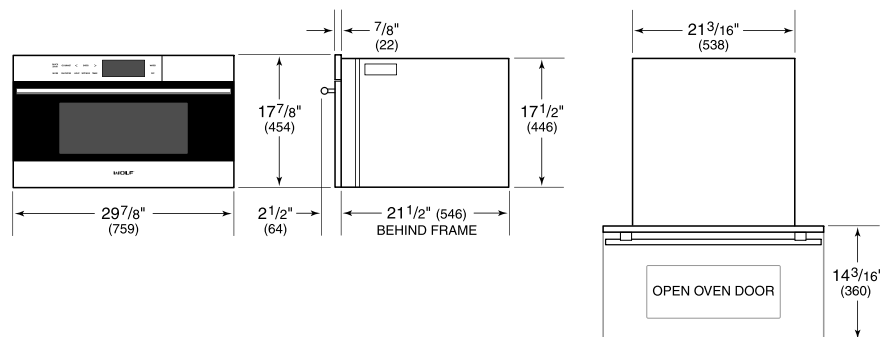

Poêle perforée - 12 3/4 x 2 1/2 x 7 po

Poêle perforée - 17 3/4 x 1 1/4 x 15 po - Legacy

Poêle à griller émaillée - Legacy

Solution de détartrage

Des accessoires sont offerts par les dépositaires Sub-Zero agréés. Pour obtenir des renseignements sur votre dépositaire local, rendez-vous à l'adresse subzero-wolf.com/locator.

SPÉCIFICATIONS DU PRODUIT

Modèle	CSO30TE/S/TH
Dimensions	29 7/8"W x 17 7/8"H x 21 1/2"D
Dimensions intérieures du four	17 7/8"W x 11"H x 15 3/4"D
Capacité globale	1.8 cu. ft.
Dégagement de la porte	14 3/16"
Poids	91 lbs
Alimentation électrique	240/208 VAC, 60 Hz
Service électrique	Circuit dédié 20 A
Longueur du cordon d'alimentation	6 Feet
Prise	prise NEMA 6-20R type mise à la terre

ÉLECTRIQUE

NOTE: Dimensions in parenthesis are in millimeters unless otherwise specified

DIMENSIONS

STANDARD INSTALLATION

SIDE VIEW

FRONT VIEW

NOTE: 24" (610) and 30" (762) models require the same opening dimensions.