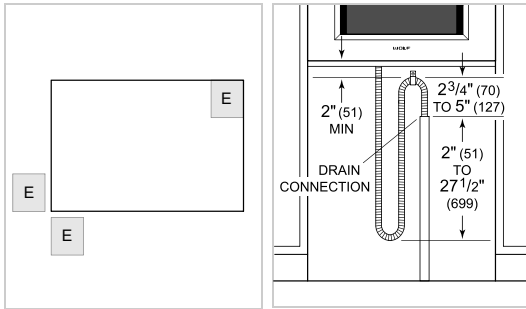

ACCESSOIRES

Grille de four standard

Grille du gril

Poêle massive - 12 3/4 x 1 1/2 x 7 po

Poêle massive - 63 x 3,5 x 37 cm (24 3/4 x 1 3/8 x 14 1/2 po)

Poêle perforée - 12 3/4 x 1 1/2 x 7 po

Poêle perforée - 63 x 3,5 x 37 cm (24 3/4 x 1 3/8 x 14 1/2 po)

SPÉCIFICATIONS DU PRODUIT

Modèle	CSOP3050CM/B
Dimensions	29 7/8"W x 17 7/8"H x 22 1/2"D
Dimensions intérieures du four	25 1/4"W x 10 3/4"H x 15 1/8"D
Capacité globale	2.4 cu. ft.
Capacité utilisable	1.8 cu. ft.
Dégagement de la porte	14 3/16"
Poids	91 lbs
Alimentation électrique	240/208 VAC, 60 Hz
Service électrique	Circuit dédié 20 A
drain-line	10' (3 m) corrugated drain tubing
Fournitures de plomberie	2 m (6,5 pi) de tuyau tressé avec raccord à compression femelle 3/8 po
Pression de plomberie	15–145 psi
Longueur de la conduite	4 Feet

ÉLECTRIQUE

PLOMBERIE

NOTE: Dimensions in parenthesis are in millimeters unless otherwise specified

DIMENSIONS

FLUSH INSTALLATION

*Will be visible and should be finished to match cabinetry.

**Dimension provides minimum reveals.