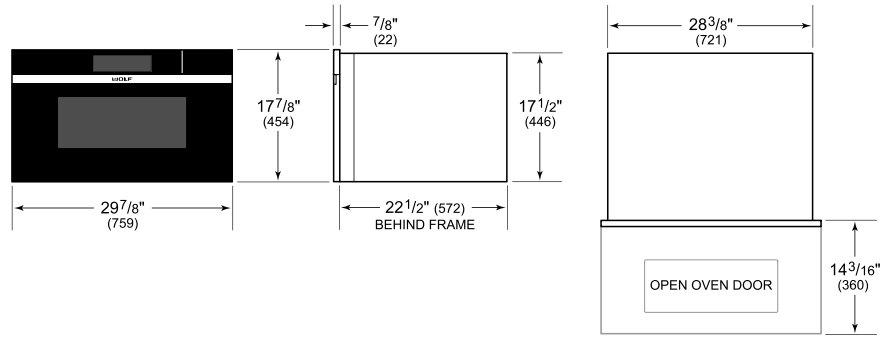

SPÉCIFICATIONS DU PRODUIT

Modèle	CSOP3050CM/B
Dimensions	29 7/8"W x 17 7/8"H x 22 1/2"D
Dimensions intérieures du four	25 1/4"W x 10 3/4"H x 15 1/8"D
Capacité globale	2.4 cu. ft.
Capacité utilisable	1.8 cu. ft.
Dégagement de la porte	14 3/16"
Poids	91 lbs
Alimentation électrique	240/208 VAC, 60 Hz
Service électrique	Circuit dédié 20 A
drain-line	10' (3 m) corrugated drain tubing
Fournitures de plomberie	2 m (6,5 pi) de tuyau tressé avec raccord à compression femelle 3/8 po
Pression de plomberie	15–145 psi
Longueur de la conduite	4 Feet

ÉLECTRIQUE

PLOMBERIE

NOTE: Dimensions in parenthesis are in millimeters unless otherwise specified

DIMENSIONS

FLUSH INSTALLATION

*Will be visible and should be finished to match cabinetry.

**Dimension provides minimum reveals.