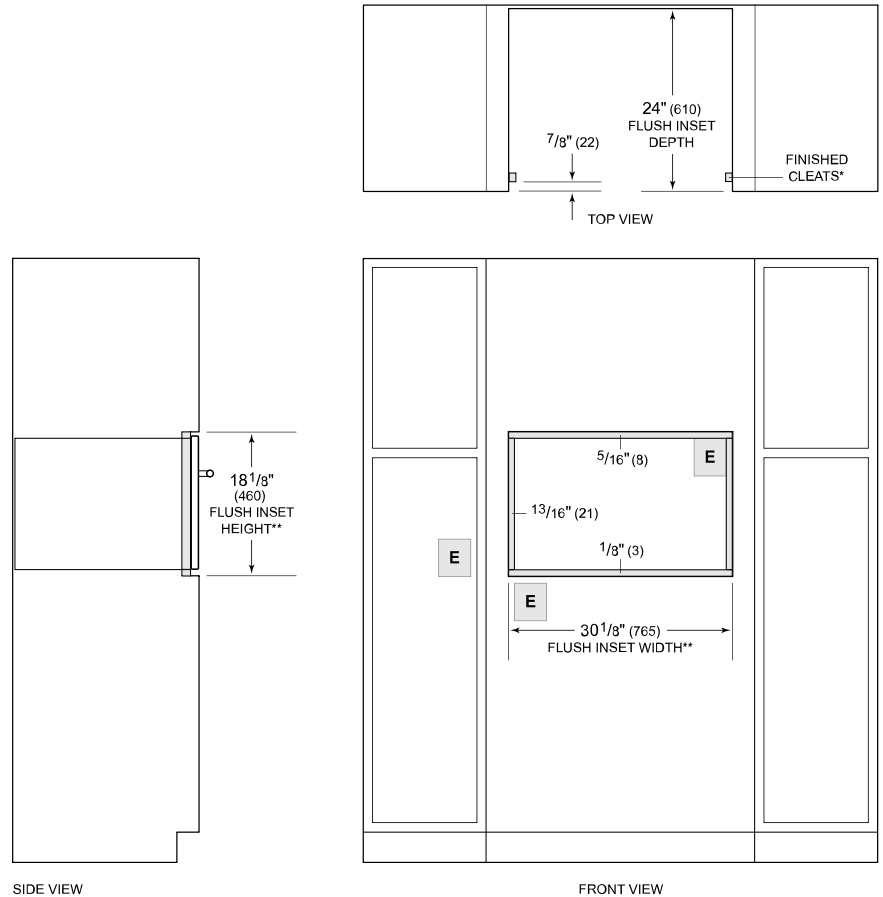

ACCESSOIRES

Grille de four standard

Grille du gril

Poêle massive - 12 3/4 x 1 1/2 x 7 po

Poêle massive - 63 x 3,5 x 37 cm (24 3/4 x 1 3/8 x 14 1/2 po)

Poêle perforée - 12 3/4 x 1 1/2 x 7 po

Poêle perforée - 63 x 3,5 x 37 cm (24 3/4 x 1 3/8 x 14 1/2 po)

SPÉCIFICATIONS DU PRODUIT

Modèle	CSOP3050CM/B
Dimensions	29 7/8"W x 17 7/8"H x 22 1/2"D
Dimensions intérieures du four	25 1/4"W x 10 3/4"H x 15 1/8"D
Capacité globale	2.4 cu. ft.
Capacité utilisable	1.8 cu. ft.
Dégagement de la porte	14 3/16"
Poids	91 lbs
Alimentation électrique	240/208 VAC, 60 Hz
Service électrique	Circuit dédié 20 A
drain-line	10' (3 m) corrugated drain tubing
Fournitures de plomberie	2 m (6,5 pi) de tuyau tressé avec raccord à compression femelle 3/8 po
Pression de plomberie	15–145 psi
Longueur de la conduite	4 Feet

ÉLECTRIQUE

PLOMBERIE

NOTE: Dimensions in parenthesis are in millimeters unless otherwise specified

DIMENSIONS

FLUSH INSTALLATION

*Will be visible and should be finished to match cabinetry.

**Dimension provides minimum reveals.

NOTE: Location of electrical supply within opening may require additional cabinet depth.