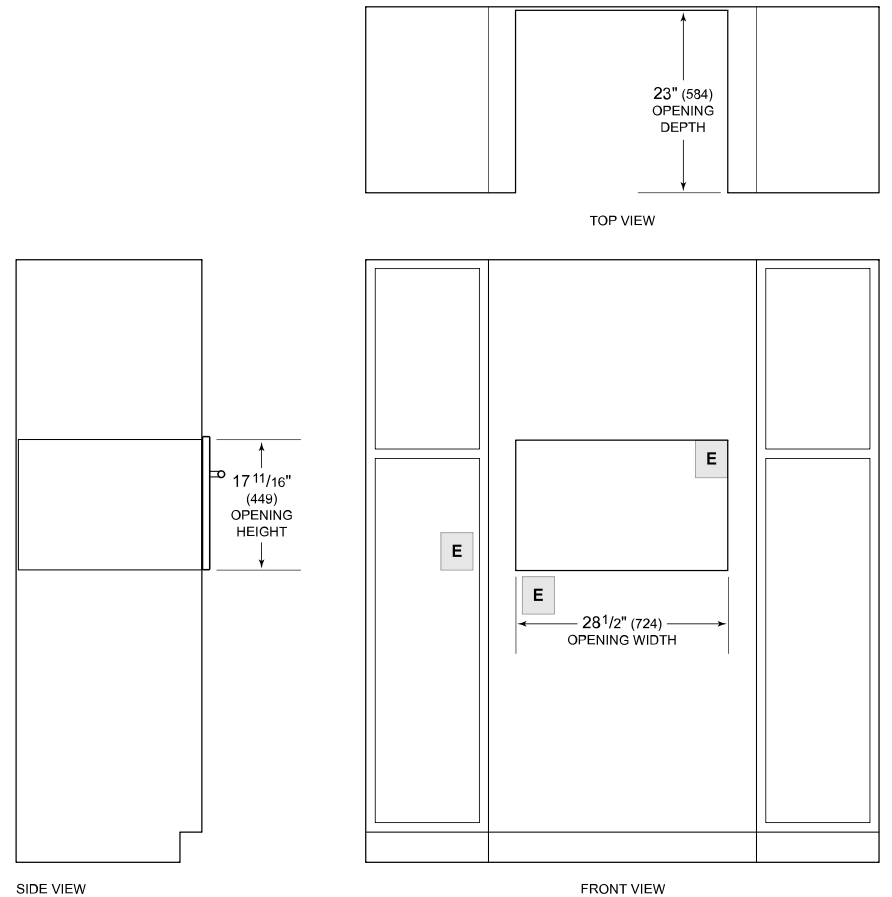

Les trois positions de grille à extension totale et une position standard permettent un accès facile et une plus grande flexibilité de cuisson.

La sonde de température vous avise lorsque votre plat a atteint la température souhaitée

ACCESSOIRES

Grille de four standard

Grille du gril

Poêle massive - 12 3/4 x 1 1/2 x 7 po

Poêle massive - 63 x 3,5 x 37 cm (24 3/4 x 1 3/8 x 14 1/2 po)

Poêle perforée - 12 3/4 x 1 1/2 x 7 po

Poêle perforée - 63 x 3,5 x 37 cm (24 3/4 x 1 3/8 x 14 1/2 po)

SPÉCIFICATIONS DU PRODUIT

Modèle	CSOP3050CM/B
Dimensions	29 7/8"W x 17 7/8"H x 22 1/2"D
Dimensions intérieures du four	25 1/4"W x 10 3/4"H x 15 1/8"D
Capacité globale	2.4 cu. ft.
Capacité utilisable	1.8 cu. ft.
Dégagement de la porte	14 3/16"
Poids	91 lbs
Alimentation électrique	240/208 VAC, 60 Hz
Service électrique	Circuit dédié 20 A
drain-line	10' (3 m) corrugated drain tubing
Fournitures de plomberie	2 m (6,5 pi) de tuyau tressé avec raccord à compression femelle 3/8 po
Pression de plomberie	15–145 psi
Longueur de la conduite	4 Feet

ÉLECTRIQUE

PLOMBERIE

NOTE: Dimensions in parenthesis are in millimeters unless otherwise specified

DIMENSIONS

STANDARD INSTALLATION

NOTE: Location of electrical supply within opening may require additional cabinet depth.