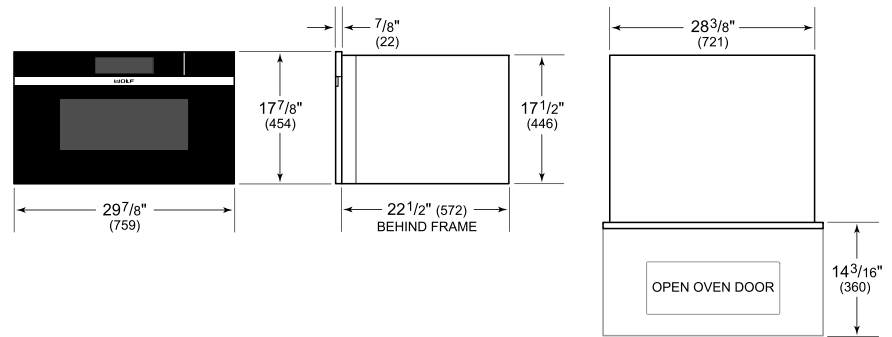

ACCESSOIRES

Grille de four standard

Grille du gril

Poêle massive - 12 3/4 x 1 1/2 x 7 po

Poêle massive - 63 x 3,5 x 37 cm (24 3/4 x 1 3/8 x 14 1/2 po)

Poêle perforée - 12 3/4 x 1 1/2 x 7 po

Poêle perforée - 63 x 3,5 x 37 cm (24 3/4 x 1 3/8 x 14 1/2 po)

SPÉCIFICATIONS DU PRODUIT

Modèle	CSOP3050CM/B
Dimensions	29 7/8"W x 17 7/8"H x 22 1/2"D
Dimensions intérieures du four	25 1/4"W x 10 3/4"H x 15 1/8"D
Capacité globale	2.4 cu. ft.
Capacité utilisable	1.8 cu. ft.
Dégagement de la porte	14 3/16"
Poids	91 lbs
Alimentation électrique	240/208 VAC, 60 Hz
Service électrique	Circuit dédié 20 A
drain-line	10' (3 m) corrugated drain tubing
Fournitures de plomberie	2 m (6,5 pi) de tuyau tressé avec raccord à compression femelle 3/8 po
Pression de plomberie	15–145 psi
Longueur de la conduite	4 Feet

ÉLECTRIQUE

PLOMBERIE

NOTE: Dimensions in parenthesis are in millimeters unless otherwise specified

DIMENSIONS

STANDARD INSTALLATION

NOTE: Location of electrical supply within opening may require additional cabinet depth.