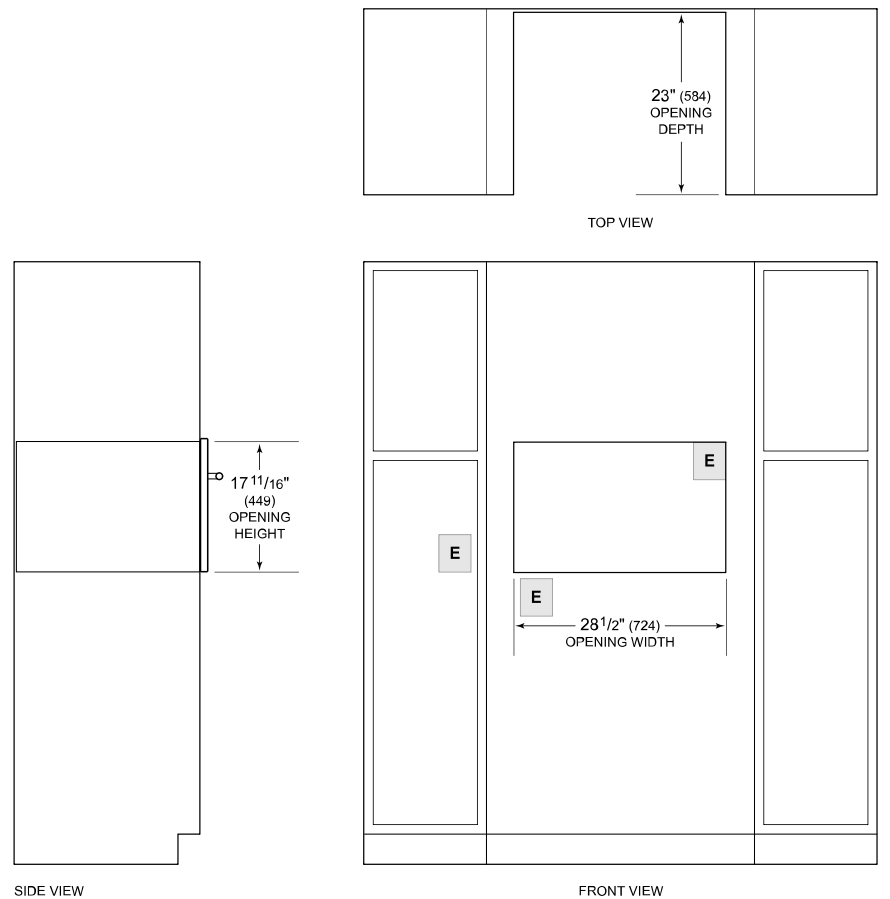

Les trois positions de grille à extension totale et une position standard permettent un accès facile et une plus grande flexibilité de cuisson.

La sonde de température vous avise lorsque votre plat a atteint la température souhaitée

ACCESSOIRES

Grille de four standard

Grille du gril

Poêle massive - 12 3/4 x 1 1/2 x 7 po

Poêle massive - 63 x 3,5 x 37 cm (24 3/4 x 1 3/8 x 14 1/2 po)

Poêle perforée - 12 3/4 x 1 1/2 x 7 po

Poêle perforée - 63 x 3,5 x 37 cm (24 3/4 x 1 3/8 x 14 1/2 po)

SPÉCIFICATIONS DU PRODUIT

Modèle	CSOP3050CM/B
Dimensions	29 7/8"W x 17 7/8"H x 22 1/2"D
Dimensions intérieures du four	25 1/4"W x 10 3/4"H x 15 1/8"D
Capacité globale	2.4 cu. ft.
Capacité utilisable	1.8 cu. ft.
Dégagement de la porte	14 3/16"
Poids	91 lbs
Alimentation électrique	240/208 VAC, 60 Hz
Service électrique	Circuit dédié 20 A
drain-line	10' (3 m) corrugated drain tubing
Fournitures de plomberie	2 m (6,5 pi) de tuyau tressé avec raccord à compression femelle 3/8 po
Pression de plomberie	15–145 psi
Longueur de la conduite	4 Feet

ÉLECTRIQUE

PLOMBERIE

NOTE: Dimensions in parenthesis are in millimeters unless otherwise specified

DIMENSIONS

STANDARD INSTALLATION

NOTE: Location of electrical supply within opening may require additional cabinet depth.