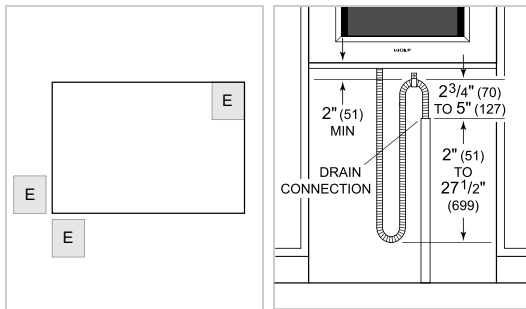

ACCESSOIRES

Grille de four standard

Grille du gril

Poêle massive - 12 3/4 x 1 1/2 x 7 po

Poêle massive - 63 x 3,5 x 37 cm (24 3/4 x 1 3/8 x 14 1/2 po)

Poêle perforée - 12 3/4 x 1 1/2 x 7 po

Poêle perforée - 63 x 3,5 x 37 cm (24 3/4 x 1 3/8 x 14 1/2 po)

SPÉCIFICATIONS DU PRODUIT

Modèle	CSOP3050CM/B
Dimensions	29 7/8"W x 17 7/8"H x 22 1/2"D
Dimensions intérieures du four	25 1/4"W x 10 3/4"H x 15 1/8"D
Capacité globale	2.4 cu. ft.
Capacité utilisable	1.8 cu. ft.
Dégagement de la porte	14 3/16"
Poids	91 lbs
Alimentation électrique	240/208 VAC, 60 Hz
Service électrique	Circuit dédié 20 A
drain-line	10' (3 m) corrugated drain tubing
Fournitures de plomberie	2 m (6,5 pi) de tuyau tressé avec raccord à compression femelle 3/8 po
Pression de plomberie	15–145 psi
Longueur de la conduite	4 Feet

ÉLECTRIQUE

PLOMBERIE

NOTE: Dimensions in parenthesis are in millimeters unless otherwise specified

DIMENSIONS

STANDARD INSTALLATION

NOTE: Location of electrical supply within opening may require additional cabinet depth.