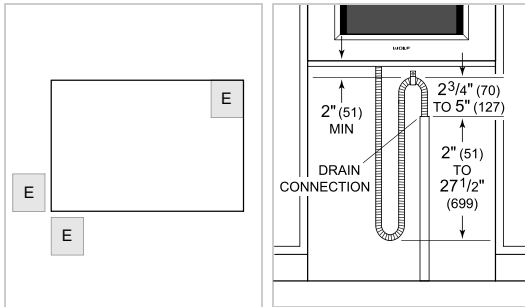

ACCESSOIRES

Grille de four standard

Grille du gril

Poêle massive - 12 3/4 x 1 1/2 x 7 po

Poêle massive - 63 x 3,5 x 37 cm (24 3/4 x 1 3/8 x 14 1/2 po)

Poêle perforée - 12 3/4 x 1 1/2 x 7 po

Poêle perforée - 63 x 3,5 x 37 cm (24 3/4 x 1 3/8 x 14 1/2 po)

Poêle à griller émaillée

Solution de détartrage

Sonde de température

Des accessoires sont offerts par les dépositaires Sub-Zero agréés.
Pour obtenir des renseignements sur votre dépositaire local, rendez-vous à l'adresse subzero-wolf.com/locator.

SPÉCIFICATIONS DU PRODUIT

Modèle	CSOP3050CM/B
Dimensions	29 7/8"W x 17 7/8"H x 22 1/2"D
Dimensions intérieures du four	25 1/4"W x 10 3/4"H x 15 1/8"D
Capacité globale	2.4 cu. ft.
Capacité utilisable	1.8 cu. ft.
Dégagement de la porte	14 3/16"
Poids	91 lbs
Alimentation électrique	240/208 VAC, 60 Hz
Service électrique	Circuit dédié 20 A
drain-line	10' (3 m) corrugated drain tubing
Fournitures de plomberie	2 m (6,5 pi) de tuyau tressé avec raccord à compression femelle 3/8 po
Pression de plomberie	15–145 psi
Longueur de la conduite	4 Feet

ÉLECTRIQUE

PLOMBERIE

NOTE: Dimensions in parenthesis are in millimeters unless otherwise specified

DIMENSIONS

STANDARD INSTALLATION

NOTE: Location of electrical supply within opening may require additional cabinet depth.