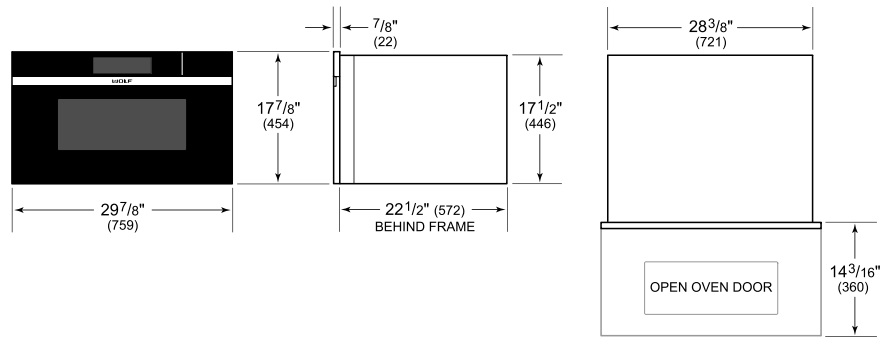

ACCESSOIRES

Grille de four standard

Grille du gril

Poêle massive - 12 3/4 x 1 1/2 x 7 po

Poêle massive - 63 x 3,5 x 37 cm (24 3/4 x 1 3/8 x 14 1/2 po)

Poêle perforée - 12 3/4 x 1 1/2 x 7 po

Poêle perforée - 63 x 3,5 x 37 cm (24 3/4 x 1 3/8 x 14 1/2 po)

SPÉCIFICATIONS DU PRODUIT

Modèle	CSOP3050CM/B
Dimensions	29 7/8"W x 17 7/8"H x 22 1/2"D
Dimensions intérieures du four	25 1/4"W x 10 3/4"H x 15 1/8"D
Capacité globale	2.4 cu. ft.
Capacité utilisable	1.8 cu. ft.
Dégagement de la porte	14 3/16"
Poids	91 lbs
Alimentation électrique	240/208 VAC, 60 Hz
Service électrique	Circuit dédié 20 A
drain-line	10' (3 m) corrugated drain tubing
Fournitures de plomberie	2 m (6,5 pi) de tuyau tressé avec raccord à compression femelle 3/8 po
Pression de plomberie	15–145 psi
Longueur de la conduite	4 Feet

ÉLECTRIQUE

PLOMBERIE

NOTE: Dimensions in parenthesis are in millimeters unless otherwise specified

DIMENSIONS

STANDARD INSTALLATION

NOTE: Location of electrical supply within opening may require additional cabinet depth.