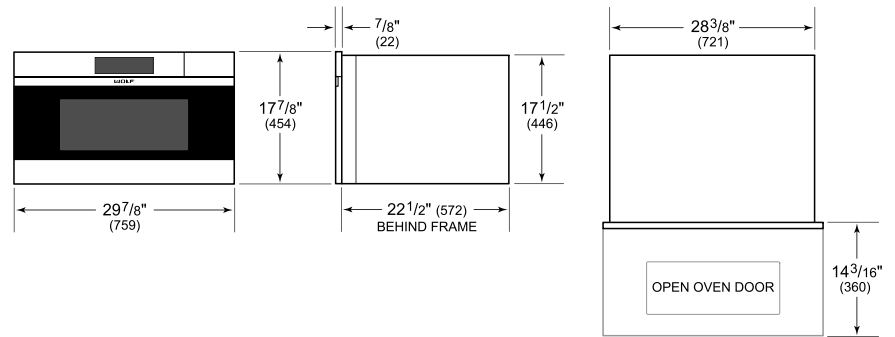

ACCESSOIRES

Grille de four standard

Grille du gril

Poêle massive - 12 3/4 x 1 1/2 x 7 po

Poêle massive - 63 x 3,5 x 37 cm (24 3/4 x 1 3/8 x 14 1/2 po)

Poêle perforée - 12 3/4 x 1 1/2 x 7 po

Poêle perforée - 63 x 3,5 x 37 cm (24 3/4 x 1 3/8 x 14 1/2 po)

SPECIFICATIONS DU PRODUIT

Modèle	CSOP3050CM/S
Dimensions	29 7/8"W x 17 7/8"H x 22 1/2"D
Dimensions intérieures du four	25 1/4"W x 10 3/4"H x 15 1/8"D
Capacité globale	2.4 cu. ft.
Capacité utilisable	1.8 cu. ft.
Dégagement de la porte	14 3/16"
Poids	91 lbs
Alimentation électrique	240/208 VAC, 60 Hz
Service électrique	Circuit dédié 20 A
drain-line	10' (3 m) corrugated drain tubing
Fournitures de plomberie	2 m (6,5 pi) de tuyau tressé avec raccord à compression femelle 3/8 po
Pression de plomberie	15–145 psi
Longueur de la conduite	4 Feet

ÉLECTRIQUE

PLOMBERIE

NOTE: Dimensions in parenthesis are in millimeters unless otherwise specified

DIMENSIONS

STANDARD INSTALLATION

NOTE: Location of electrical supply within opening may require additional cabinet depth.