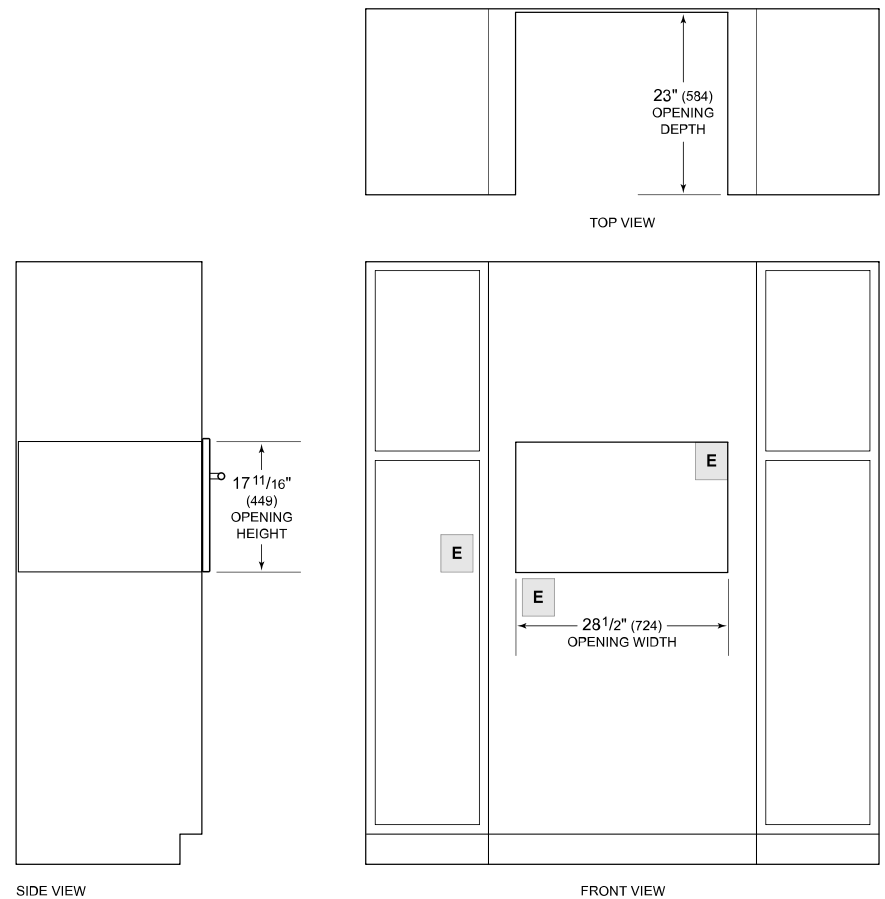

Les trois positions de grille à extension totale et une position standard permettent un accès facile et une plus grande flexibilité de cuisson.

La sonde de température vous avise lorsque votre plat a atteint la température souhaitée

ACCESSOIRES

Grille de four standard

Grille du gril

Poêle massive - 12 3/4 x 1 1/2 x 7 po

Poêle massive - 63 x 3,5 x 37 cm (24 3/4 x 1 3/8 x 14 1/2 po)

Poêle perforée - 12 3/4 x 1 1/2 x 7 po

Poêle perforée - 63 x 3,5 x 37 cm (24 3/4 x 1 3/8 x 14 1/2 po)

SPECIFICATIONS DU PRODUIT

Modèle	CSOP3050CM/S
Dimensions	29 7/8"W x 17 7/8"H x 22 1/2"D
Dimensions intérieures du four	25 1/4"W x 10 3/4"H x 15 1/8"D
Capacité globale	2.4 cu. ft.
Capacité utilisable	1.8 cu. ft.
Dégagement de la porte	14 3/16"
Poids	91 lbs
Alimentation électrique	240/208 VAC, 60 Hz
Service électrique	Circuit dédié 20 A
drain-line	10' (3 m) corrugated drain tubing
Fournitures de plomberie	2 m (6,5 pi) de tuyau tressé avec raccord à compression femelle 3/8 po
Pression de plomberie	15–145 psi
Longueur de la conduite	4 Feet

ÉLECTRIQUE

PLOMBERIE

NOTE: Dimensions in parenthesis are in millimeters unless otherwise specified

DIMENSIONS

STANDARD INSTALLATION

NOTE: Location of electrical supply within opening may require additional cabinet depth.