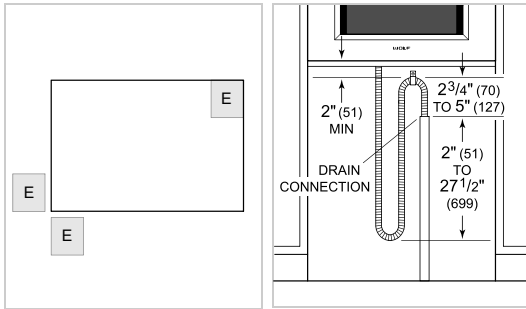

Poêle perforée - 63 x 3,5 x 37 cm (24 3/4 x 1 3/8 x 14 1/2 po)

Poêle à griller émaillée

Solution de détartrage

Sonde de température

Des accessoires sont offerts par les dépositaires Sub-Zero agréés.
Pour obtenir des renseignements sur votre dépositaire local, rendez-vous à l'adresse subzero-wolf.com/locator.

FOUR À CONVECTION-VAPEUR DE STYLE CONTEMPORAIN SANS POIGNÉE EN ACIER INOXYDABLE SÉRIE M 30 PO - AVEC ARRIVÉE D'EAU INTÉGRÉE

SPÉCIFICATIONS DU PRODUIT

Modèle	CSOP3050CM/S
Dimensions	29 7/8"W x 17 7/8"H x 22 1/2"D
Dimensions intérieures du four	25 1/4"W x 10 3/4"H x 15 1/8"D
Capacité globale	2.4 cu. ft.
Capacité utilisable	1.8 cu. ft.
Dégagement de la porte	14 3/16"
Poids	91 lbs
Alimentation électrique	240/208 VAC, 60 Hz
Service électrique	Circuit dédié 20 A
drain-line	10' (3 m) corrugated drain tubing
Fournitures de plomberie	2 m (6,5 pi) de tuyau tressé avec raccord à compression femelle 3/8 po
Pression de plomberie	15–145 psi
Longueur de la conduite	4 Feet

ÉLECTRIQUE

PLOMBERIE

NOTE: Dimensions in parenthesis are in millimeters unless otherwise specified

DIMENSIONS

STANDARD INSTALLATION

NOTE: Location of electrical supply within opening may require additional cabinet depth.