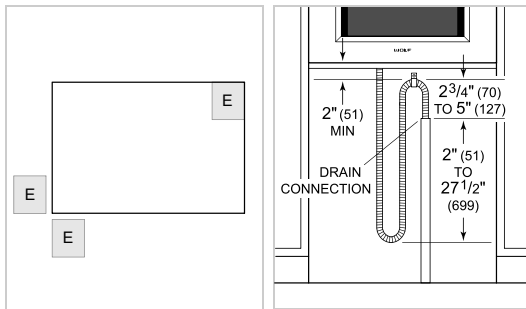

ACCESSOIRES

Grille de four standard

Grille du gril

Poêle massive - 12 3/4 x 1 1/2 x 7 po

Poêle massive - 63 x 3,5 x 37 cm (24 3/4 x 1 3/8 x 14 1/2 po)

Poêle perforée - 12 3/4 x 1 1/2 x 7 po

Poêle perforée - 63 x 3,5 x 37 cm (24 3/4 x 1 3/8 x 14 1/2 po)

SPECIFICATIONS DU PRODUIT

Modèle	CSOP3050CM/S
Dimensions	29 7/8"W x 17 7/8"H x 22 1/2"D
Dimensions intérieures du four	25 1/4"W x 10 3/4"H x 15 1/8"D
Capacité globale	2.4 cu. ft.
Capacité utilisable	1.8 cu. ft.
Dégagement de la porte	14 3/16"
Poids	91 lbs
Alimentation électrique	240/208 VAC, 60 Hz
Service électrique	Circuit dédié 20 A
drain-line	10' (3 m) corrugated drain tubing
Fournitures de plomberie	2 m (6,5 pi) de tuyau tressé avec raccord à compression femelle 3/8 po
Pression de plomberie	15–145 psi
Longueur de la conduite	4 Feet

ÉLECTRIQUE

PLOMBERIE

NOTE: Dimensions in parenthesis are in millimeters unless otherwise specified

DIMENSIONS

STANDARD INSTALLATION

NOTE: Location of electrical supply within opening may require additional cabinet depth.