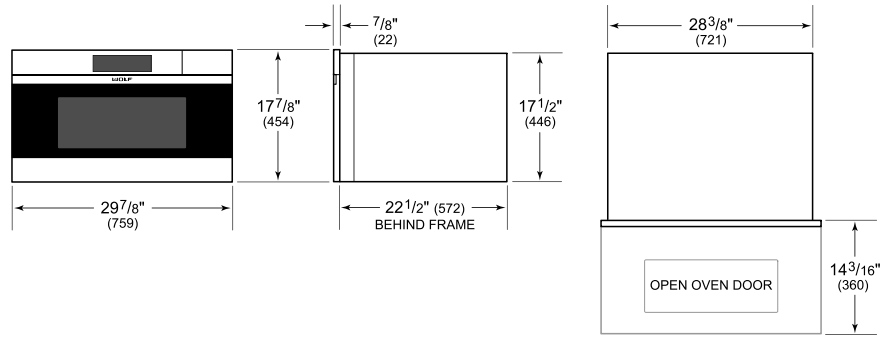

Poêle perforée - 63 x 3,5 x 37 cm (24 3/4 x 1 3/8 x 14 1/2 po)

Poêle à griller émaillée

Solution de détartrage

Sonde de température

Des accessoires sont offerts par les dépositaires Sub-Zero agréés.
Pour obtenir des renseignements sur votre dépositaire local, rendez-vous à l'adresse subzero-wolf.com/locator.

FOUR À CONVECTION-VAPEUR DE STYLE CONTEMPORAIN SANS POIGNÉE EN ACIER INOXYDABLE SÉRIE M 30 PO - AVEC ARRIVÉE D'EAU INTÉGRÉE

SPÉCIFICATIONS DU PRODUIT

Modèle	CSOP3050CM/S
Dimensions	29 7/8"W x 17 7/8"H x 22 1/2"D
Dimensions intérieures du four	25 1/4"W x 10 3/4"H x 15 1/8"D
Capacité globale	2.4 cu. ft.
Capacité utilisable	1.8 cu. ft.
Dégagement de la porte	14 3/16"
Poids	91 lbs
Alimentation électrique	240/208 VAC, 60 Hz
Service électrique	Circuit dédié 20 A
drain-line	10' (3 m) corrugated drain tubing
Fournitures de plomberie	2 m (6,5 pi) de tuyau tressé avec raccord à compression femelle 3/8 po
Pression de plomberie	15–145 psi
Longueur de la conduite	4 Feet

ÉLECTRIQUE

PLOMBERIE

NOTE: Dimensions in parenthesis are in millimeters unless otherwise specified

DIMENSIONS

STANDARD INSTALLATION

NOTE: Location of electrical supply within opening may require additional cabinet depth.