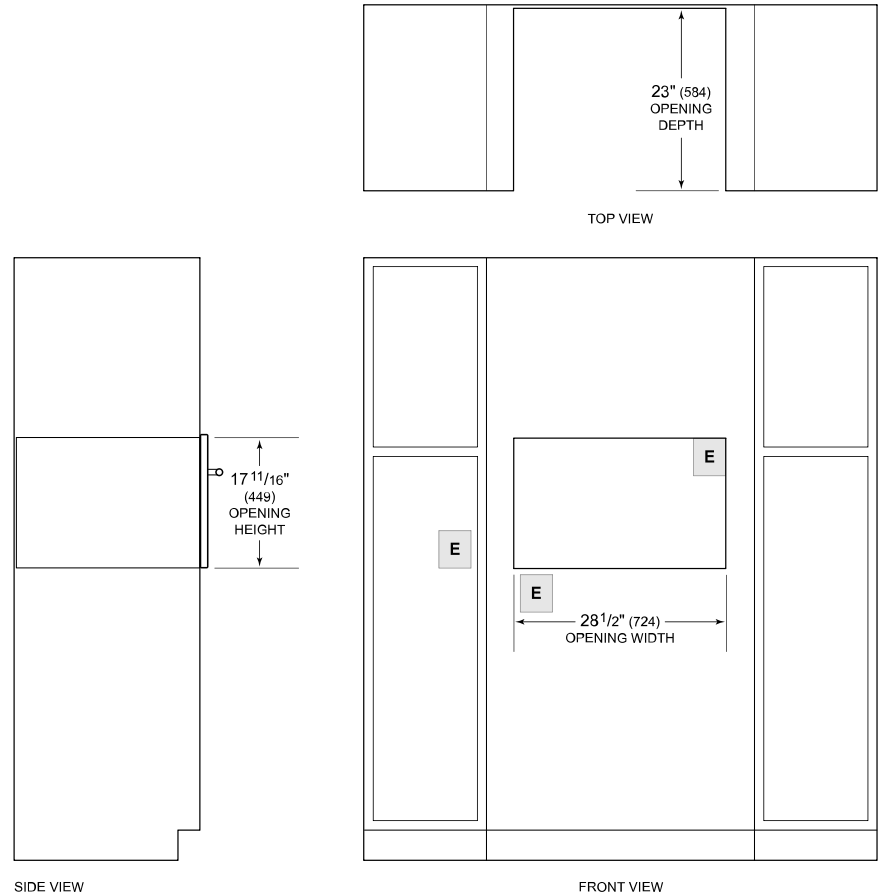

ACCESSOIRES

Grille de four standard

Grille du gril

Poêle massive - 45 x 3 x 38 cm (12 3/4 x 1 1/2 x 7 po)

Poêle massive - 63 x 3,5 x 37 cm (24 3/4 x 1 3/8 x 14 1/2 po)

Poêle perforée - 12 3/4 x 1 1/2 x 7 po

Poêle perforée - 63 x 3,5 x 37 cm (24 3/4 x 1 3/8 x 14 1/2 po)

Poêle à griller émaillée

Solution de détartrage

Sonde de température

Des accessoires sont offerts par les dépositaires Sub-Zero agréés.
Pour obtenir des renseignements sur votre dépositaire local, rendez-vous à l'adresse subzero-wolf.com/locator.

FOUR À CONVECTION-VAPEUR DE STYLE CONTEMPORAIN SANS POIGNÉE EN ACIER INOXYDABLE SÉRIE M 30 PO - AVEC ARRIVÉE D'EAU INTÉGRÉE

SPÉCIFICATIONS DU PRODUIT

Modèle	CSOP3050CM/S
Dimensions	29 7/8"W x 17 7/8"H x 22 1/2"D
Dimensions intérieures du four	25 1/4"W x 10 3/4"H x 15 1/8"D
Capacité globale	2.4 cu. ft.
Capacité utilisable	1.8 cu. ft.
Dégagement de la porte	14 3/16"
Poids	91 lbs
Alimentation électrique	240/208 VAC, 60 Hz
Service électrique	Circuit dédié 20 A
drain-line	10' (3 m) corrugated drain tubing
Fournitures de plomberie	2 m (6,5 pi) de tuyau tressé avec raccord à compression femelle 3/8 po
Pression de plomberie	15–145 psi
Longueur de la conduite	4 Feet

ÉLECTRIQUE

PLOMBERIE

NOTE: Dimensions in parenthesis are in millimeters unless otherwise specified

DIMENSIONS

STANDARD INSTALLATION

NOTE: Location of electrical supply within opening may require additional cabinet depth.