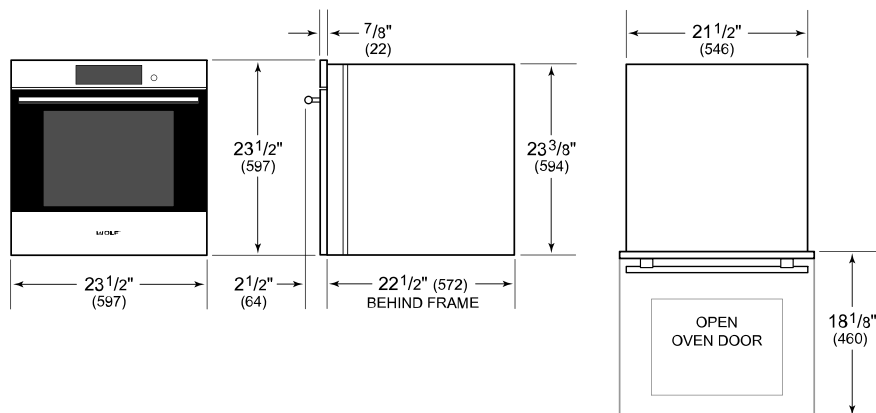

La porte du nouveau four à vapeur à convection s'ouvre et se ferme doucement et silencieusement pour une expérience surélevée

La sonde de température vous avise lorsque votre plat a atteint la température souhaitée

Built with premium-grade materials, Wolf products are designed and tested to last a minimum of 20 years

SPÉCIFICATIONS DU PRODUIT

Modèle	SO2450TE/S/T
Dimensions	23 1/2"W x 23 1/2"H x 22 1/2"D
Dimensions intérieures du four 1	18"W x 15 1/2"H x 15 1/8"D
Capacité globale	2.4 cu. ft.
Capacité utilisable	1.8 cu. ft.
Dégagement de la porte	18 1/8"
Poids	119 lbs
Alimentation électrique	240/208 VAC, 60 Hz
Service électrique	Circuit dédié 20 A
Longueur de la conduite	4 Feet

DIMENSIONS

ÉLECTRIQUE

NOTE: Dimensions in parenthesis are in millimeters unless otherwise specified

FLUSH INSTALLATION

SIDE VIEW

FRONT VIEW

*Will be visible and should be finished to match cabinetry.
 **Dimension provides minimum reveals.