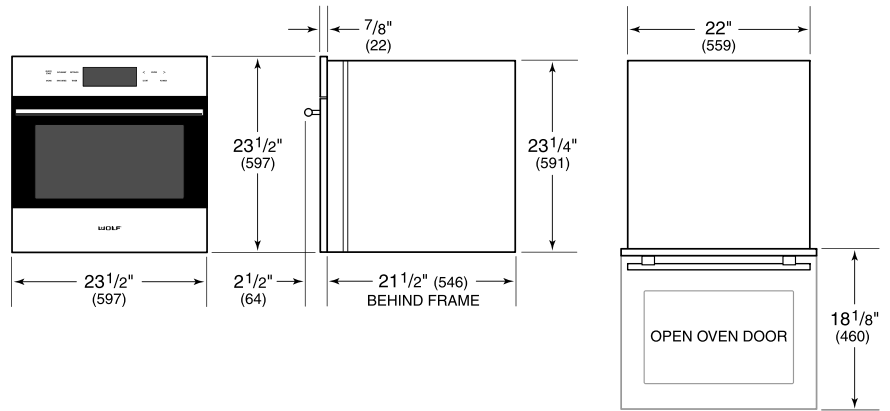

**SPÉCIFICATIONS DU PRODUIT**

Modèle	SO24TE/S/TH
Dimensions	23 1/2"W x 23 1/2"H x 21 1/2"D
Dimensions intérieures du four 1	18"W x 13 3/4"H x 16"D
Capacité globale	2.4 cu. ft.
Capacité utilisable	1.6 cu. ft.
Dégagement de la porte	18 1/8"
Poids	119 lbs
Alimentation électrique	240/208 VAC, 60 Hz
Service électrique	Circuit dédié 20 A
Longueur du cordon d'alimentation	6 Feet
Prise	prise NEMA 6-20R type mise à la terre

**ÉLECTRIQUE**

**NOTE:** Dimensions in parenthesis are in millimeters unless otherwise specified

**DIMENSIONS**

**FLUSH INSTALLATION**

\*Will be visible and should be finished to match cabinetry.  
 \*\*Dimension provides minimum reveals.