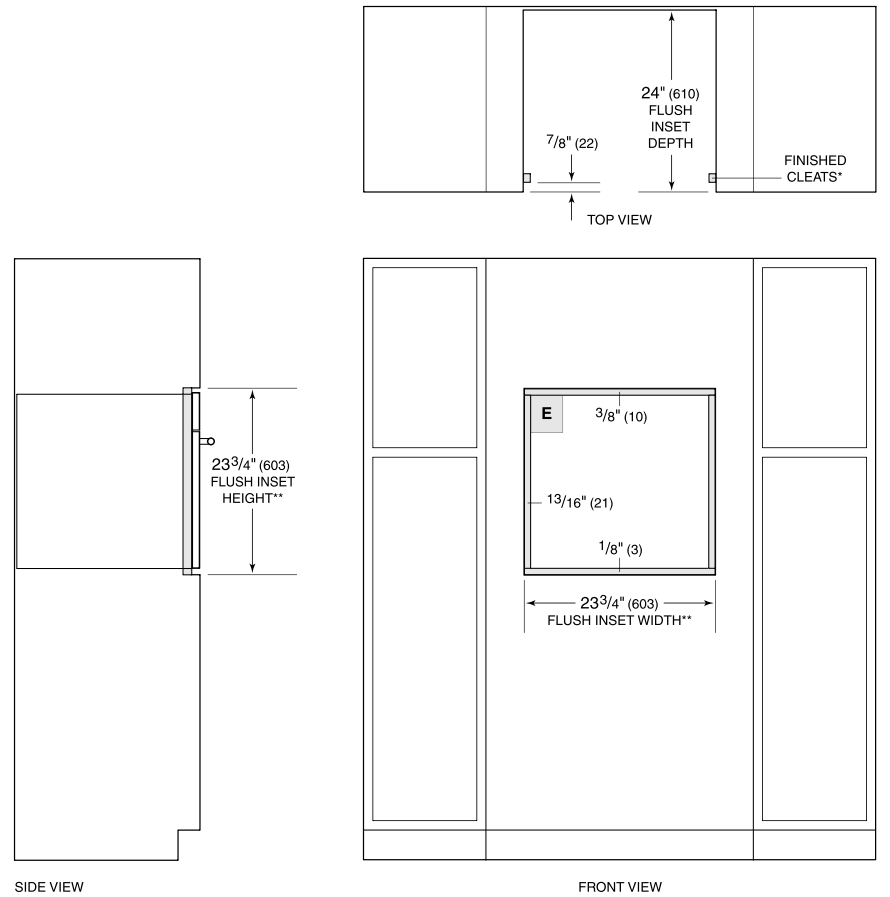

Petite taille et conception polyvalente pour s'adapter à toutes les cuisines

S'intègre parfaitement aux meubles environnants grâce à l'installation encastrée

Excellente visibilité grâce à deux ampoules halogènes brillantes et à de grandes fenêtres de porte en verre à double vitrage

Poêle massive - 45 x 3 x 38 cm (12 3/4 x 1 1/2 x 7 po)

Poêle perforée - 12 3/4 x 1 1/2 x 7 po

Poêle perforée - 17 3/4 x 1 1/4 x 15 po - Legacy

Poêle perforée 12 3/4 x 2 1/2 x 7 po

Poêle à griller émaillée - Legacy

**SPÉCIFICATIONS DU PRODUIT**

Modèle	SO24TE/S/TH
Dimensions	23 1/2"W x 23 1/2"H x 21 1/2"D
Dimensions intérieures du four 1	18"W x 13 3/4"H x 16"D
Capacité globale	2.4 cu. ft.
Capacité utilisable	1.6 cu. ft.
Dégagement de la porte	18 1/8"
Poids	119 lbs
Alimentation électrique	240/208 VAC, 60 Hz
Service électrique	Circuit dédié 20 A
Longueur du cordon d'alimentation	6 Feet
Prise	prise NEMA 6-20R type mise à la terre

**ÉLECTRIQUE**

**NOTE:** Dimensions in parenthesis are in millimeters unless otherwise specified

**DIMENSIONS**

**FLUSH INSTALLATION**

\*Will be visible and should be finished to match cabinetry.  
 \*\*Dimension provides minimum reveals.