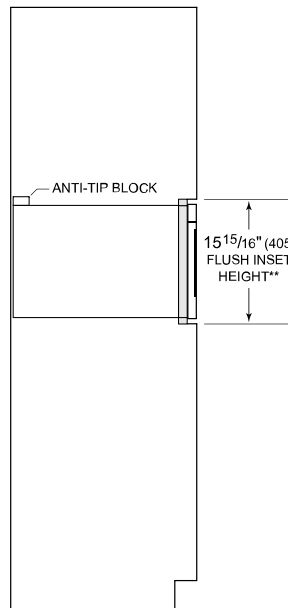

Convient pour une poêle de 23 x 33 cm (9 x 13 po) et un verre ou un plat d'une hauteur maximale de 18 cm (7 po) pour une plus grande flexibilité de cuisson

À installer dans les armoires adjacentes pour s'harmoniser avec les autres fours encastrés et tiroirs chauffe-plats Wolf

**SPÉCIFICATIONS DU PRODUIT**

Modèle	MD24TE/S
Dimensions	23 7/8"W x 15 1/8"H x 21 7/8"D
Capacité	1.2 cu. ft.
Poids	99 lbs
Alimentation électrique	120 VAC, 60 Hz
Service électrique	Circuit dédié 15 A
Longueur du cordon d'alimentation	4 Feet
Prise	Type de mise à la terre à 3 broches

**DIMENSIONS**

**ÉLECTRIQUE**

**NOTE:** Dimensions in parenthesis are in millimeters unless otherwise specified

**FLUSH INSTALLATION**

SIDE VIEW

FRONT VIEW

\*Will be visible and should be finished to match cabinetry.  
 \*\*Dimension provides minimum reveals.