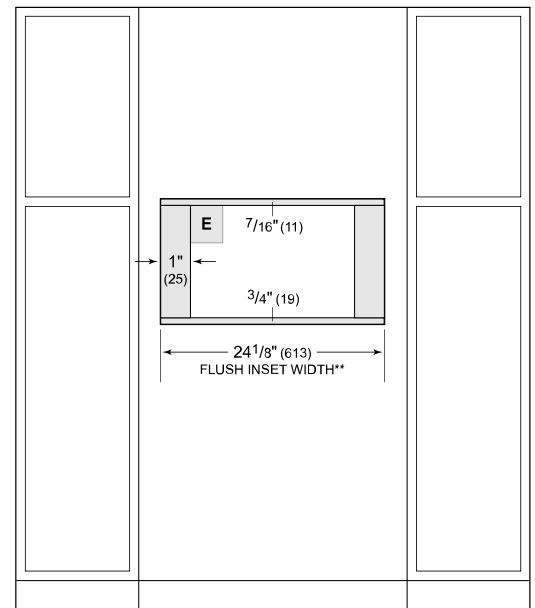

**SPÉCIFICATIONS DU PRODUIT**

Modèle	MD24TE/S
Dimensions	23 7/8"W x 15 1/8"H x 21 7/8"D
Capacité	1.2 cu. ft.
Poids	99 lbs
Alimentation électrique	120 VAC, 60 Hz
Service électrique	Circuit dédié 15 A
Longueur du cordon d'alimentation	4 Feet
Prise	Type de mise à la terre à 3 broches

**DIMENSIONS**

**ÉLECTRIQUE**

**NOTE:** Dimensions in parenthesis are in millimeters unless otherwise specified

**FLUSH INSTALLATION**

SIDE VIEW

FRONT VIEW

\*Will be visible and should be finished to match cabinetry.  
 \*\*Dimension provides minimum reveals.