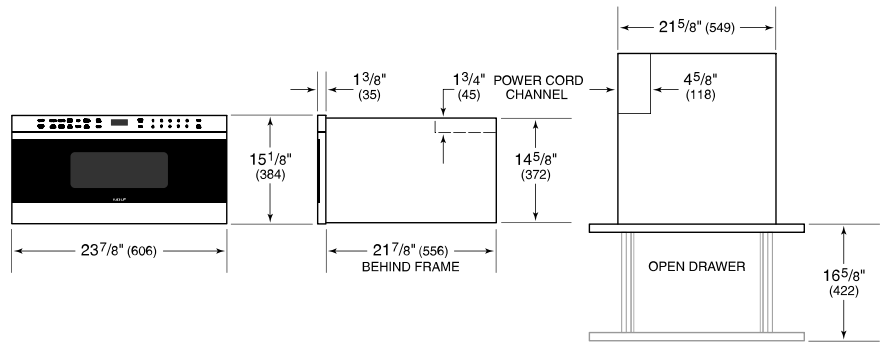

**SPÉCIFICATIONS DU PRODUIT**

Modèle	MD24TE/S
Dimensions	23 7/8"W x 15 1/8"H x 21 7/8"D
Capacité	1.2 cu. ft.
Poids	99 lbs
Alimentation électrique	120 VAC, 60 Hz
Service électrique	Circuit dédié 15 A
Longueur du cordon d'alimentation	4 Feet
Prise	Type de mise à la terre à 3 broches

**DIMENSIONS**

**ÉLECTRIQUE**

**NOTE:** Dimensions in parenthesis are in millimeters unless otherwise specified

**FLUSH INSTALLATION**

SIDE VIEW

FRONT VIEW

\*Will be visible and should be finished to match cabinetry.  
 \*\*Dimension provides minimum reveals.