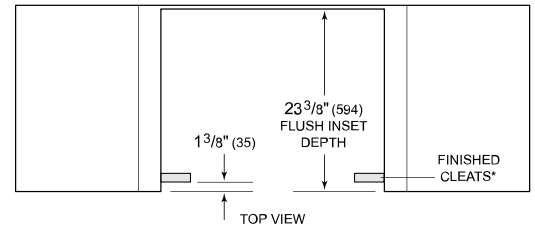

**SPÉCIFICATIONS DU PRODUIT**

Modèle	MD24TE/S
Dimensions	23 7/8"W x 15 1/8"H x 21 7/8"D
Capacité	1.2 cu. ft.
Poids	99 lbs
Alimentation électrique	120 VAC, 60 Hz
Service électrique	Circuit dédié 15 A
Longueur du cordon d'alimentation	4 Feet
Prise	Type de mise à la terre à 3 broches

**DIMENSIONS**

**ÉLECTRIQUE**

**NOTE:** Dimensions in parenthesis are in millimeters unless otherwise specified

**FLUSH INSTALLATION**

SIDE VIEW

FRONT VIEW

\*Will be visible and should be finished to match cabinetry.  
 \*\*Dimension provides minimum reveals.