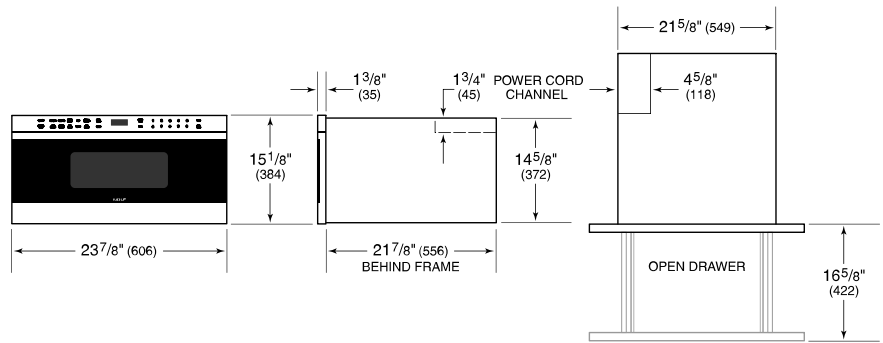

Convient pour une poêle de 23 x 33 cm (9 x 13 po) et un verre ou un plat d'une hauteur maximale de 18 cm (7 po) pour une plus grande flexibilité de cuisson

À installer dans les armoires adjacentes pour s'harmoniser avec les autres fours encastrés et tiroirs chauffe-plats Wolf

SPÉCIFICATIONS DU PRODUIT

Modèle	MD24TE/S
Dimensions	23 7/8"W x 15 1/8"H x 21 7/8"D
Capacité	1.2 cu. ft.
Poids	99 lbs
Alimentation électrique	120 VAC, 60 Hz
Service électrique	Circuit dédié 15 A
Longueur du cordon d'alimentation	4 Feet
Prise	Type de mise à la terre à 3 broches

DIMENSIONS

ÉLECTRIQUE

NOTE: Dimensions in parenthesis are in millimeters unless otherwise specified

STANDARD INSTALLATION