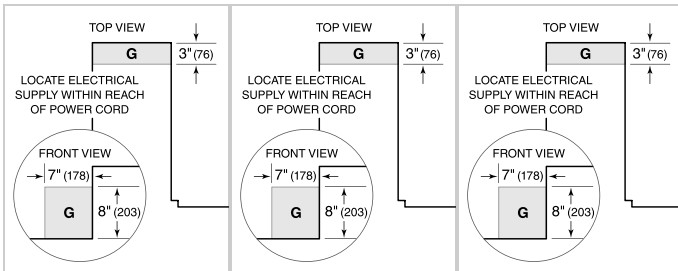

OPTIONS DE BOUTON

GRILL SPECIFICATIONS

- 1 - brûleur de 24 000 BTU (25 000 BTU avec PL)

SPÉCIFICATIONS DU PRODUIT

Modèle	BM13
Dimensions	13"W x 10 3/4"H x 30"D
Poids	50 lbs
Alimentation électrique	120 volts CA, 60 Hz
Service électrique	Circuit dédié de 15 ampères
Alimentation en gaz	Tuyau rigide de 3/4 po
Admission de gaz	Femelle 1/2 po NPT
Longueur du cordon d'alimentation	5 Feet
Prise	3-prong grounding-type

ÉLECTRIQUE PLOMBERIE GAZ

NOTE: Dimensions in parenthesis are in millimeters unless otherwise specified

DIMENSIONS