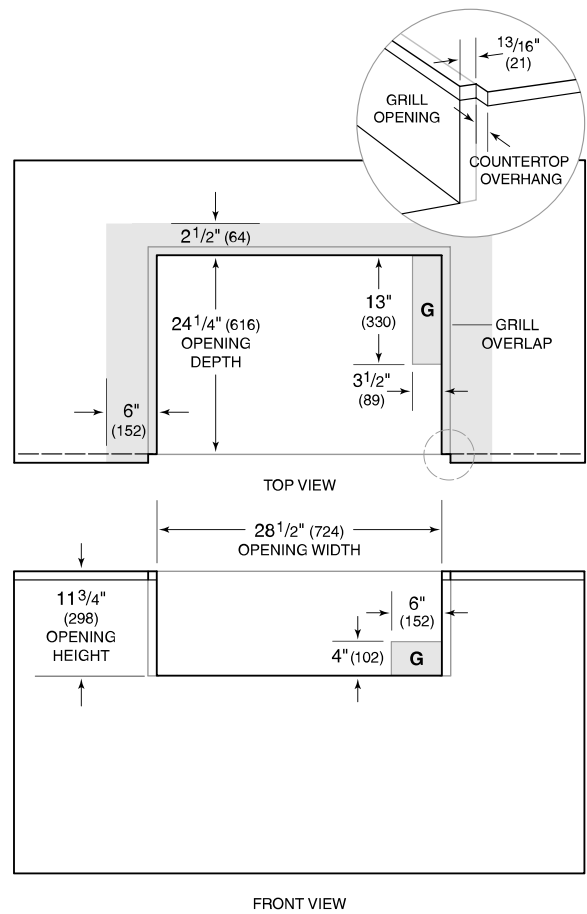

porte d'accès de 18 po - Charnière droite

portes d'accès de 30 po

portes d'accès de 36 po

portes d'accès de 42 po

**OPTIONS DE BOUTON**

**SPÉCIFICATIONS DU GRIL**

- Éclairage halogène
- Thermomètre de lecture externe
- Rôtissoire
- 2 grilles de brûleur amovible en acier inoxydable; 1 grille de maintien au chaud
- Cuvette d'égouttement amovible

---

portes d'accès de 54 po

---

Tiroirs pour déchets et recyclage

---

Portes d'accès

---

Rangement à sec

---

Les spécifications peuvent varier sans préavis. Ces informations ont été générées le April j, 2024. Vérifiez les spécifications avant de finaliser vos armoires.

**SPÉCIFICATIONS DU PRODUIT**

Modèle	OG30
Dimensions	30"W x 27"H x 30"D
Poids	220 lbs
Alimentation électrique	120 VAC, 60 Hz
Service électrique	Circuit dédié 15 A
Alimentation en gaz	Ligne diamètre int. 3/4"
Arrivée de gaz	Raccord 1/2" NPT femelle
Longueur du cordon d'alimentation	5 Feet
Prise	3-prong grounding-type

**ÉLECTRIQUE PLOMBERIE GAZ**

NOTE: Dimensions in parenthesis are in millimeters unless otherwise specified

**DIMENSIONS**

**NON-COMBUSTIBLE INSTALLATION**

NOTE: Shaded area above countertop indicates minimum clearance to combustible surfaces, combustible materials cannot be located within this area.