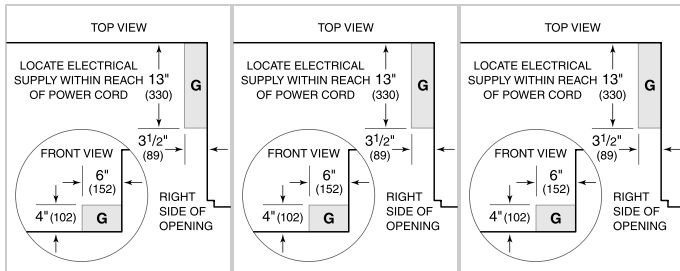

SPÉCIFICATIONS DU PRODUIT

Modèle	OG30
Dimensions	30"W x 27"H x 30"D
Poids	220 lbs
Alimentation électrique	120 VAC, 60 Hz
Service électrique	Circuit dédié 15 A
Alimentation en gaz	Ligne diamètre int. 3/4"
Arrivée de gaz	Raccord 1/2" NPT femelle
Longueur du cordon d'alimentation	5 Feet
Prise	3-prong grounding-type

ÉLECTRIQUE PLOMBERIE GAZ

NOTE: Dimensions in parenthesis are in millimeters unless otherwise specified