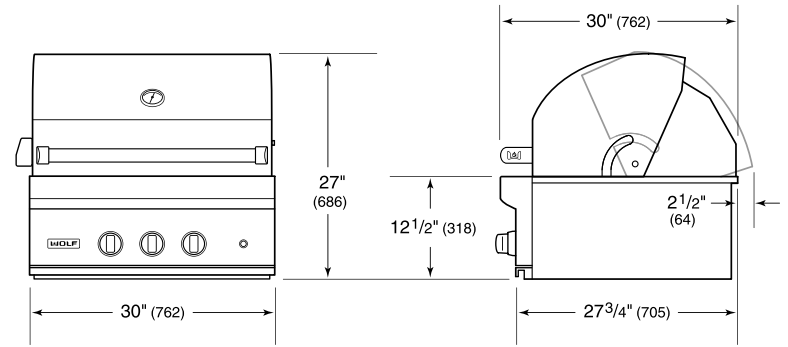

porte d'accès de 18 po - Charnière droite

portes d'accès de 30 po

portes d'accès de 36 po

portes d'accès de 42 po

**OPTIONS DE BOUTON**

**SPÉCIFICATIONS DU GRIL**

- Éclairage halogène
- Thermomètre de lecture externe
- Rôtissoire
- 2 grilles de brûleur amovible en acier inoxydable; 1 grille de maintien au chaud
- Cuvette d'égouttement amovible

---

portes d'accès de 54 po

---

Tiroirs pour déchets et recyclage

---

Portes d'accès

---

Rangement à sec

---

Les spécifications peuvent varier sans préavis. Ces informations ont été générées le April j, 2024. Vérifiez les spécifications avant de finaliser vos armoires.

**SPÉCIFICATIONS DU PRODUIT**

Modèle	OG30
Dimensions	30"W x 27"H x 30"D
Poids	220 lbs
Alimentation électrique	120 VAC, 60 Hz
Service électrique	Circuit dédié 15 A
Alimentation en gaz	Ligne diamètre int. 3/4"
Arrivée de gaz	Raccord 1/2" NPT femelle
Longueur du cordon d'alimentation	5 Feet
Prise	3-prong grounding-type

**ÉLECTRIQUE PLOMBERIE GAZ**

NOTE: Dimensions in parenthesis are in millimeters unless otherwise specified

**DIMENSIONS**

**NON-COMBUSTIBLE INSTALLATION**

NOTE: Shaded area above countertop indicates minimum clearance to combustible surfaces, combustible materials cannot be located within this area.