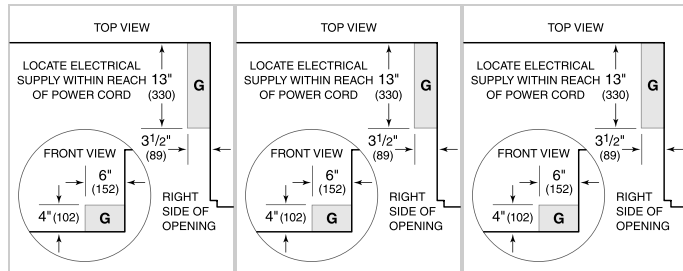

SPÉCIFICATIONS DU PRODUIT

Modèle	OG36
Dimensions	36"W x 27"H x 30"D
Poids	249 lbs
Alimentation électrique	120 VAC, 60 Hz
Service électrique	Circuit dédié 15 A
Alimentation en gaz	Ligne diamètre int. 3/4"
Arrivée de gaz	Raccord 1/2" NPT femelle
Longueur du cordon d'alimentation	5 Feet
Prise	3-prong grounding-type

ÉLECTRIQUE PLOMBERIE GAZ

NOTE: Dimensions in parenthesis are in millimeters unless otherwise specified