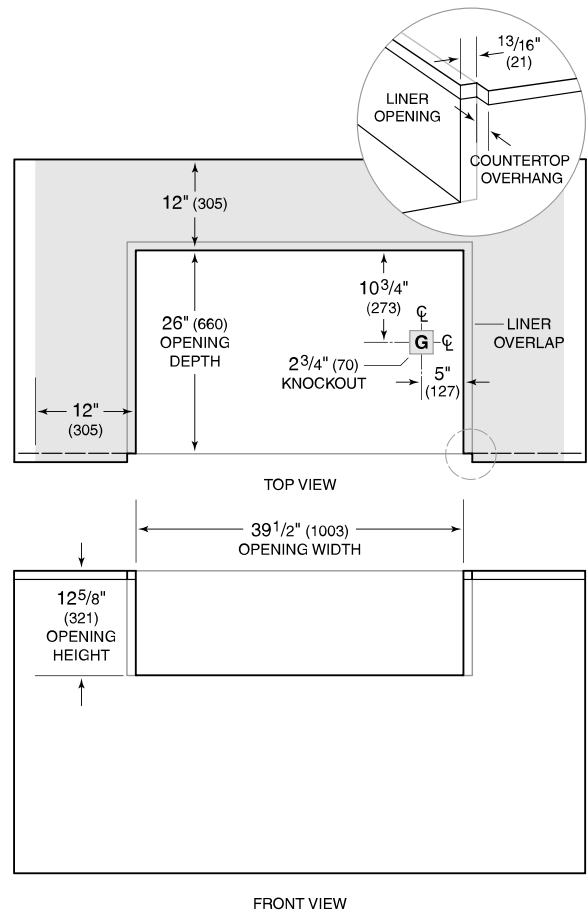

Tiroir pour essuie-tout

Tiroir unique pour la poubelle et le recyclage

doublure de grill 36 po

porte d'accès de 18 po - Charnière droite

OPTIONS DE BOUTON

SPÉCIFICATIONS DU GRIL

- Éclairage halogène
- Thermomètre de lecture externe
- Rôtissoire
- 3 grilles de brûleur amovible en acier inoxydable; 1 grille de maintien au chaud
- Cuvette d'égouttement amovible

portes d'accès de 30 po

portes d'accès de 36 po

portes d'accès de 42 po

portes d'accès de 54 po

Tiroirs pour déchets et recyclage

Portes d'accès

Rangement à sec

Des accessoires sont offerts par les dépositaires Sub-Zero agréés.

SPÉCIFICATIONS DU PRODUIT

Modèle	OG36
Dimensions	36"W x 27"H x 30"D
Poids	249 lbs
Alimentation électrique	120 VAC, 60 Hz
Service électrique	Circuit dédié 15 A
Alimentation en gaz	Ligne diamètre int. 3/4"
Arrivée de gaz	Raccord 1/2" NPT femelle
Longueur du cordon d'alimentation	5 Feet
Prise	3-prong grounding-type

ÉLECTRIQUE PLOMBERIE GAZ

NOTE: Dimensions in parenthesis are in millimeters unless otherwise specified

DIMENSIONS

COMBUSTIBLE INSTALLATION

NOTE: Shaded area above countertop indicates minimum clearance to combustible surfaces, combustible materials cannot be located within this area.