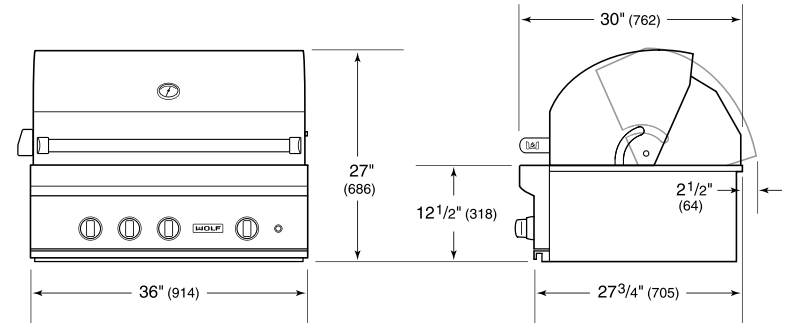

SPÉCIFICATIONS DU PRODUIT

Modèle	OG36
Dimensions	36"W x 27"H x 30"D
Poids	249 lbs
Alimentation électrique	120 VAC, 60 Hz
Service électrique	Circuit dédié 15 A
Alimentation en gaz	Ligne diamètre int. 3/4"
Arrivée de gaz	Raccord 1/2" NPT femelle
Longueur du cordon d'alimentation	5 Feet
Prise	3-prong grounding-type

ÉLECTRIQUE PLOMBERIE GAZ

NOTE: Dimensions in parenthesis are in millimeters unless otherwise specified

DIMENSIONS

COMBUSTIBLE INSTALLATION

NOTE: Shaded area above countertop indicates minimum clearance to combustible surfaces, combustible materials cannot be located within this area.