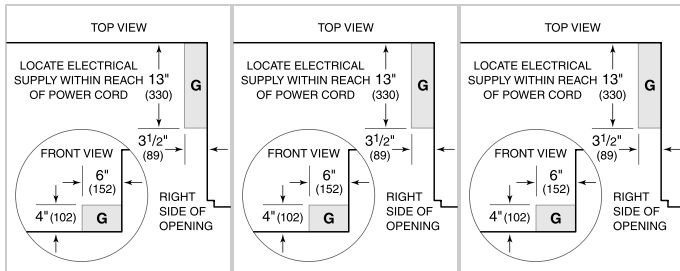

SPÉCIFICATIONS DU PRODUIT

Modèle	OG36
Dimensions	36"W x 27"H x 30"D
Poids	249 lbs
Alimentation électrique	120 VAC, 60 Hz
Service électrique	Circuit dédié 15 A
Alimentation en gaz	Ligne diamètre int. 3/4"
Arrivée de gaz	Raccord 1/2" NPT femelle
Longueur du cordon d'alimentation	5 Feet
Prise	3-prong grounding-type

ÉLECTRIQUE PLOMBERIE GAZ

NOTE: Dimensions in parenthesis are in millimeters unless otherwise specified