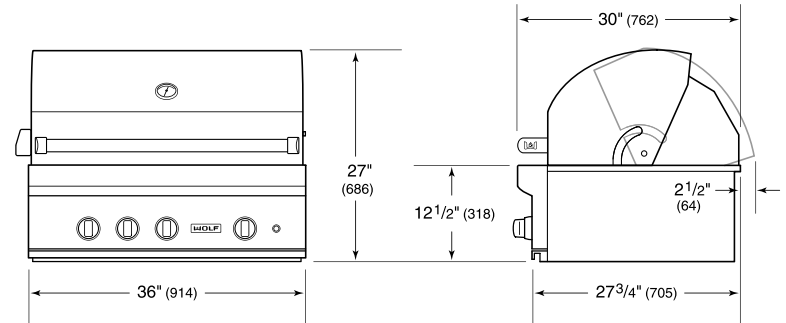

SPÉCIFICATIONS DU PRODUIT

Modèle	OG36
Dimensions	36"W x 27"H x 30"D
Poids	249 lbs
Alimentation électrique	120 VAC, 60 Hz
Service électrique	Circuit dédié 15 A
Alimentation en gaz	Ligne diamètre int. 3/4"
Arrivée de gaz	Raccord 1/2" NPT femelle
Longueur du cordon d'alimentation	5 Feet
Prise	3-prong grounding-type

ÉLECTRIQUE PLOMBERIE GAZ

NOTE: Dimensions in parenthesis are in millimeters unless otherwise specified

DIMENSIONS

NON-COMBUSTIBLE INSTALLATION

NOTE: Shaded area above countertop indicates minimum clearance to combustible surfaces, combustible materials cannot be located within this area.