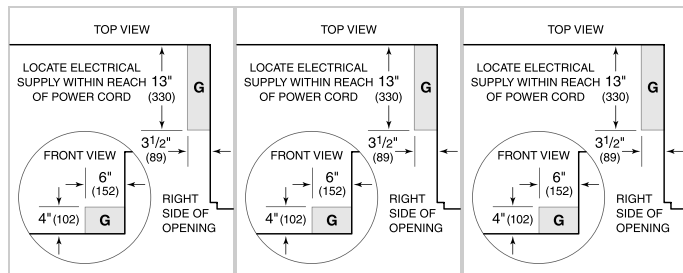

SPÉCIFICATIONS DU PRODUIT

Modèle	OG36
Dimensions	36"W x 27"H x 30"D
Poids	249 lbs
Alimentation électrique	120 VAC, 60 Hz
Service électrique	Circuit dédié 15 A
Alimentation en gaz	Ligne diamètre int. 3/4"
Arrivée de gaz	Raccord 1/2" NPT femelle
Longueur du cordon d'alimentation	5 Feet
Prise	3-prong grounding-type

ÉLECTRIQUE PLOMBERIE GAZ

NOTE: Dimensions in parenthesis are in millimeters unless otherwise specified