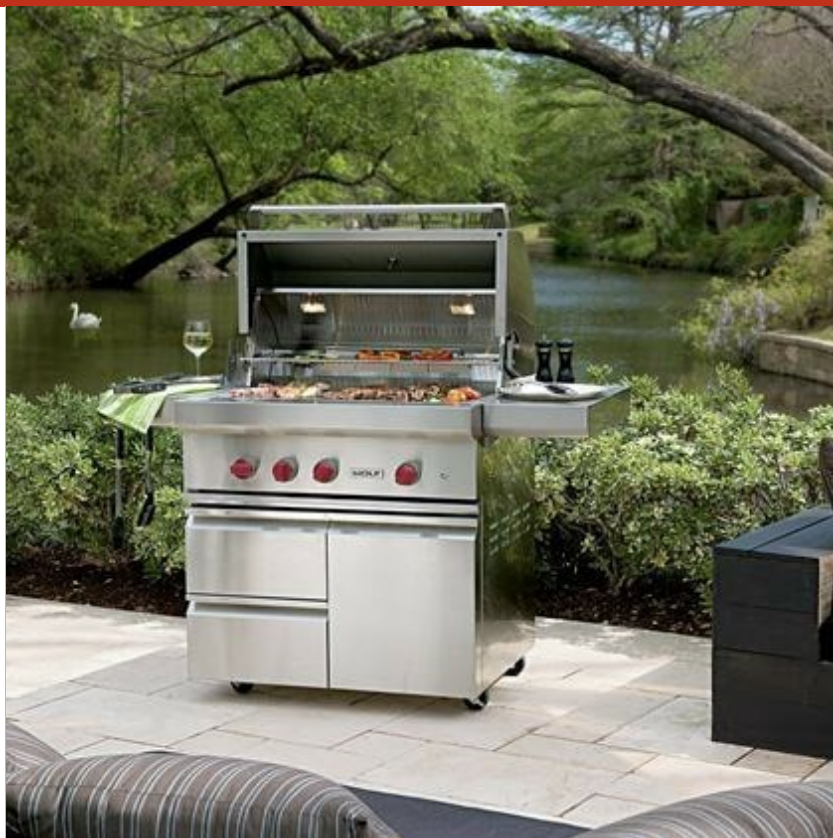

Réalisez des grillades à tout moment de la journée grâce aux boutons de commande rouges signés Wolf et éclairés par LED

La rôtissoire à deux positions permet de préparer des plats de toutes tailles grâce à un brûleur infrarouge de 14 000 BTU

Résiste aux éléments grâce à sa construction en acier inoxydable robuste et résistante aux intempéries

L'utilisation de notre hotte à double paroi facile à ouvrir permet d'obtenir plus de chaleur pour des grillades plus efficaces

Illumine votre surface de grill grâce à deux ampoules halogènes puissantes

Élimine la nécessité d'une veilleuse grâce à des allumeurs électriques de surface chaude

La puissante zone de saisie infrarouge de 25 000 BTU est parfaite pour saisir vos aliments et obtenir de délicieuses saveurs et des résultats appétissants

ACCESSOIRES

Boutons noirs

Chariot pour grill d'extérieur

Conversion en rôtisserie

Grand rangement au sec - Charnière gauche

Petit rangement au sec

Plaque de cuisson pour grill

Porte d'accès de 18 po - Charnière gauche

Protection de chariot

Protection intégrée

Rangement au sec haut - Charnière droite

Rangement combiné porte et tiroir

Rangement à tiroir unique

Tiroir de rangement double

Tiroir de rangement triple

Tiroir double pour la poubelle et le recyclage

Tiroir pour essuie-tout

Tiroir unique pour la poubelle et le recyclage

doublure de grill 36 po

porte d'accès de 18 po - Charnière droite

OPTIONS DE BOUTON