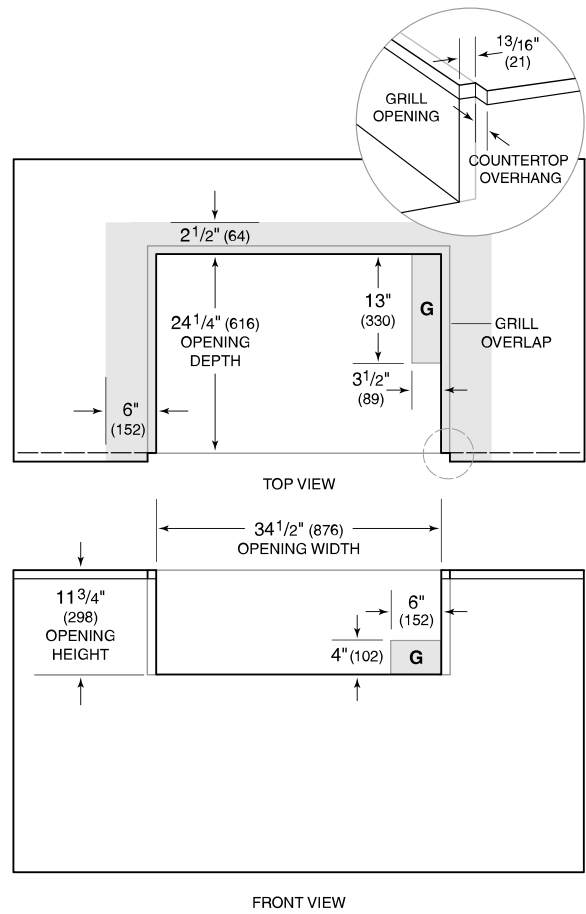

Tiroir pour essuie-tout

Tiroir unique pour la poubelle et le recyclage

doublure de grill 36 po

porte d'accès de 18 po - Charnière droite

OPTIONS DE BOUTON

SPÉCIFICATIONS DU GRIL

- Éclairage halogène
- Thermomètre de lecture externe
- Rôtissoire
- 3 grilles de brûleur amovible en acier inoxydable; 1 grille de maintien au chaud
- Cuvette d'égouttement amovible

portes d'accès de 30 po

portes d'accès de 36 po

portes d'accès de 42 po

portes d'accès de 54 po

Tiroirs pour déchets et recyclage

Portes d'accès

Rangement à sec

Des accessoires sont offerts par les dépositaires Sub-Zero agréés.

SPÉCIFICATIONS DU PRODUIT

Modèle	OG36
Dimensions	36"W x 27"H x 30"D
Poids	249 lbs
Alimentation électrique	120 VAC, 60 Hz
Service électrique	Circuit dédié 15 A
Alimentation en gaz	Ligne diamètre int. 3/4"
Arrivée de gaz	Raccord 1/2" NPT femelle
Longueur du cordon d'alimentation	5 Feet
Prise	3-prong grounding-type

ÉLECTRIQUE PLOMBERIE GAZ

NOTE: Dimensions in parenthesis are in millimeters unless otherwise specified

DIMENSIONS

NON-COMBUSTIBLE INSTALLATION

NOTE: Shaded area above countertop indicates minimum clearance to combustible surfaces, combustible materials cannot be located within this area.