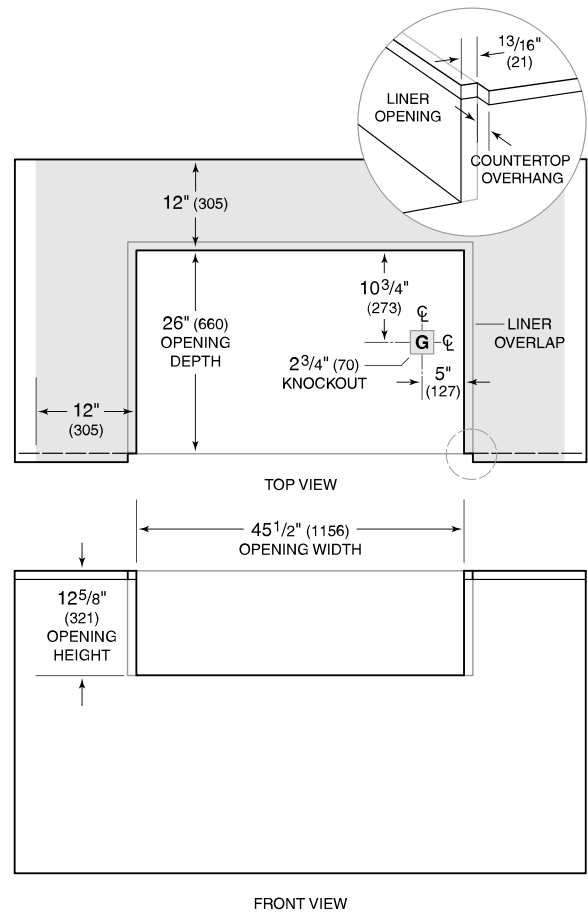

Tiroir pour essuie-tout

Tiroir unique pour la poubelle et le recyclage

doublure de grill 42 po

porte d'accès de 18 po - Charnière droite

OPTIONS DE BOUTON

SPÉCIFICATIONS DU GRIL

- Éclairage halogène
- Thermomètre de lecture externe
- Rôtissoire
- 3 grilles de brûleur amovible en acier inoxydable; 1 grille de maintien au chaud
- Cuvette d'égouttement amovible

Les spécifications peuvent varier sans préavis. Ces informations ont été générées le April j, 2024. Vérifiez les spécifications avant de finaliser vos armoires.

SPÉCIFICATIONS DU PRODUIT

Modèle	OG42
Dimensions	42"W x 27"H x 30"D
Poids	278 lbs
Alimentation électrique	120 VAC, 60 Hz
Service électrique	Circuit dédié 15 A
Alimentation en gaz	Ligne diamètre int. 3/4"
Arrivée de gaz	Raccord 1/2" NPT femelle
Longueur du cordon d'alimentation	5 Feet
Prise	3-prong grounding-type

ÉLECTRIQUE PLOMBERIE GAZ

NOTE: Dimensions in parenthesis are in millimeters unless otherwise specified

DIMENSIONS

COMBUSTIBLE INSTALLATION

NOTE: Shaded area above countertop indicates minimum clearance to combustibles surfaces, combustibles materials cannot be located within this area.