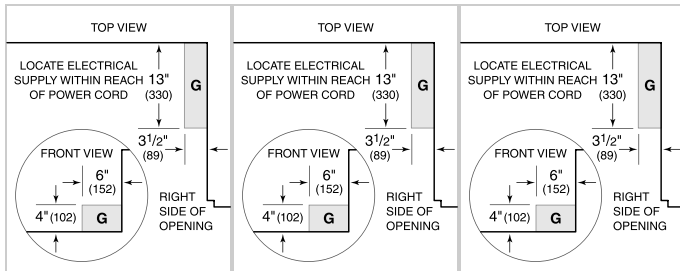

SPÉCIFICATIONS DU PRODUIT

Modèle	OG42
Dimensions	42"W x 27"H x 30"D
Poids	278 lbs
Alimentation électrique	120 VAC, 60 Hz
Service électrique	Circuit dédié 15 A
Alimentation en gaz	Ligne diamètre int. 3/4"
Arrivée de gaz	Raccord 1/2" NPT femelle
Longueur du cordon d'alimentation	5 Feet
Prise	3-prong grounding-type

ÉLECTRIQUE PLOMBERIE GAZ

NOTE: Dimensions in parenthesis are in millimeters unless otherwise specified