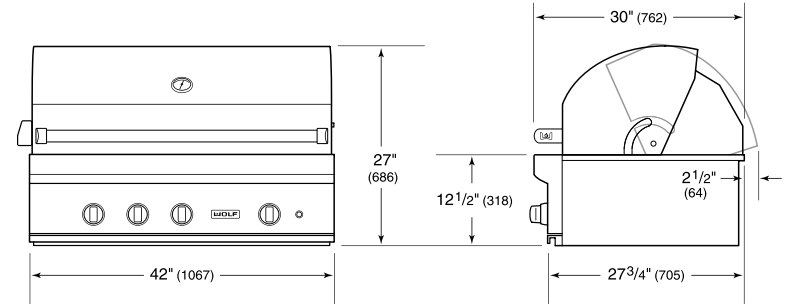

Les spécifications peuvent varier sans préavis. Ces informations ont été générées le April j, 2024. Vérifiez les spécifications avant de finaliser vos armoires.

SPÉCIFICATIONS DU PRODUIT

Modèle	OG42
Dimensions	42"W x 27"H x 30"D
Poids	278 lbs
Alimentation électrique	120 VAC, 60 Hz
Service électrique	Circuit dédié 15 A
Alimentation en gaz	Ligne diamètre int. 3/4"
Arrivée de gaz	Raccord 1/2" NPT femelle
Longueur du cordon d'alimentation	5 Feet
Prise	3-prong grounding-type

ÉLECTRIQUE PLOMBERIE GAZ

NOTE: Dimensions in parenthesis are in millimeters unless otherwise specified

DIMENSIONS

COMBUSTIBLE INSTALLATION

NOTE: Shaded area above countertop indicates minimum clearance to combustibles surfaces, combustibles materials cannot be located within this area.