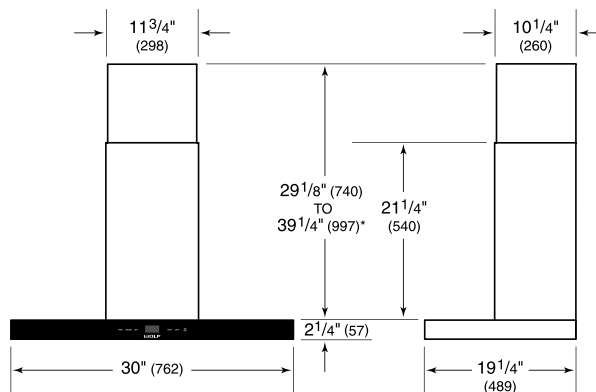

SPÉCIFICATIONS DU PRODUIT

Modèle	VW30B
Dimensions	30"W x 2 1/4"H x 19 1/4"D
Poids	53 lbs
Alimentation électrique	110/120 volts CA, 60 Hz
Service électrique	Circuit dédié de 15 ampères
Discharge Location	Verticale
Discharge Dimensions	Ronde de 6"
Bottom of Hood to Countertop	24" to 36"
Prise	3-prong grounding-type

ÉLECTRIQUE

NOTE: Dimensions in parenthesis are in millimeters unless otherwise specified

DIMENSIONS

*49 1/8" (1248) to 59 1/4" (1505) with accessory flue extension.