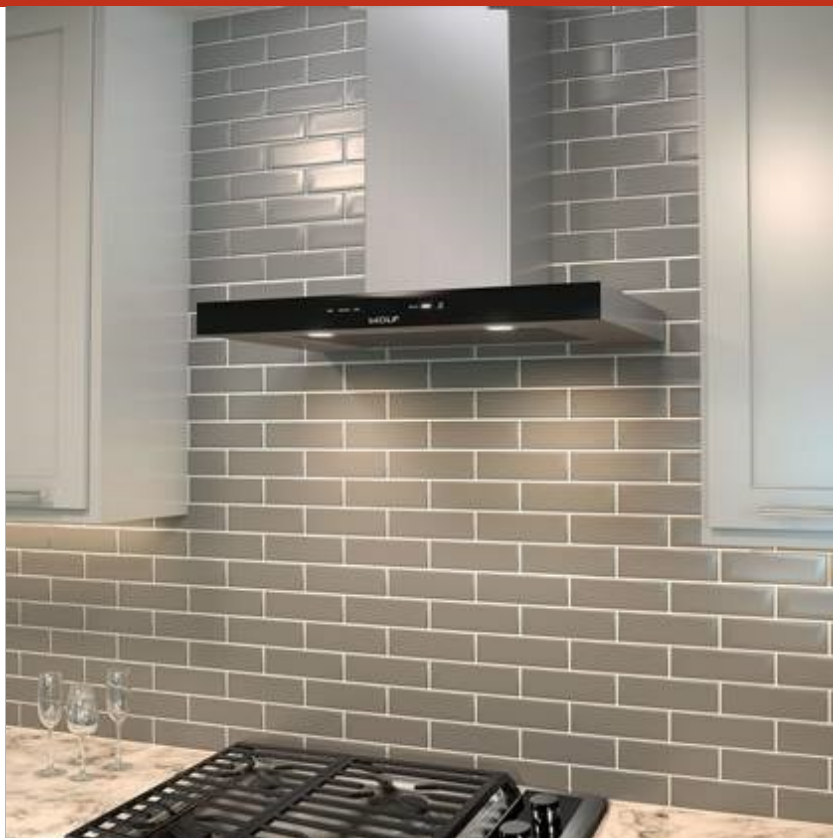

VW30B

CARACTÉRISTIQUES

Testé rigoureusement pour assurer des dizaines d'année d'utilisation

Exceptionnel service à la clientèle de la part de notre équipe de service à la clientèle

Acier inoxydable robuste avec verre noir

Puissantes options de soufflerie

Lumières à DEL avec deux réglages de luminosité

Commandes électroniques montées sur le devant

Filtres sans danger pour le lave-vaisselle

La cheminée télescopique atteint les hauteurs de plafond standard

ACCESSORIES

300 CFM Internal Blower

600 CFM Inline Blower

600 CFM Internal Blower

600 CFM Remote Blower

Backsplash

Flue Extension

Make-Up Air Damper

Recirculating Filter

Recirculating Kit

Remote Control

Des accessoires sont offerts par les dépositaires autorisés. Pour obtenir des renseignements sur votre dépositaire local, visitez subzero-wolf.com/locator.

BLOWER OPTIONS

- Interne de 300 pi³/min
- Interne de 600 pi³/min
- En ligne de 600 pi³/min
- À distance de 600 pi³/min