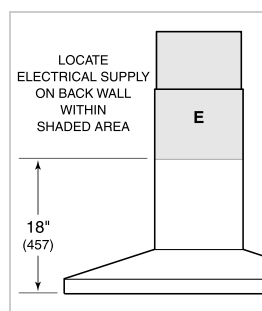

Remote Control

Des accessoires sont offerts par les dépositaires autorisés. Pour obtenir des renseignements sur votre dépositaire local, visitez subzero-wolf.com/locator.

**BLOWER OPTIONS**

- Interne de 300 pi³/min
- Interne de 600 pi³/min
- En ligne de 600 pi³/min
- À distance de 600 pi³/min

SPÉCIFICATIONS DU PRODUIT

Modèle	VW30B
Dimensions	30"W x 2 1/4"H x 19 1/4"D
Poids	53 lbs
Alimentation électrique	110/120 volts CA, 60 Hz
Service électrique	Circuit dédié de 15 ampères
Discharge Location	Verticale
Discharge Dimensions	Ronde de 6"
Bottom of Hood to Countertop	24" to 36"
Prise	3-prong grounding-type

ÉLECTRIQUE

NOTE: Dimensions in parenthesis are in millimeters unless otherwise specified

DIMENSIONS

*49 1/8" (1248) to 59 1/4" (1505) with accessory flue extension.