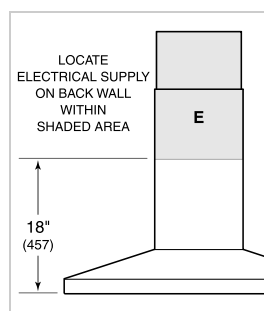

BLOWER OPTIONS

- Interne de 300 pi³/min
- Interne de 600 pi³/min
- En ligne de 600 pi³/min
- À distance de 600 pi³/min

SPÉCIFICATIONS DU PRODUIT

Modèle	VW30B
Dimensions	30"W x 2 1/4"H x 19 1/4"D
Poids	53 lbs
Alimentation électrique	110/120 volts CA, 60 Hz
Service électrique	Circuit dédié de 15 ampères
Discharge Location	Verticale
Discharge Dimensions	Ronde de 6"
Bottom of Hood to Countertop	24" to 36"
Prise	3-prong grounding-type

ÉLECTRIQUE

NOTE: Dimensions in parenthesis are in millimeters unless otherwise specified

DIMENSIONS

*49 1/8" (1248) to 59 1/4" (1505) with accessory flue extension.