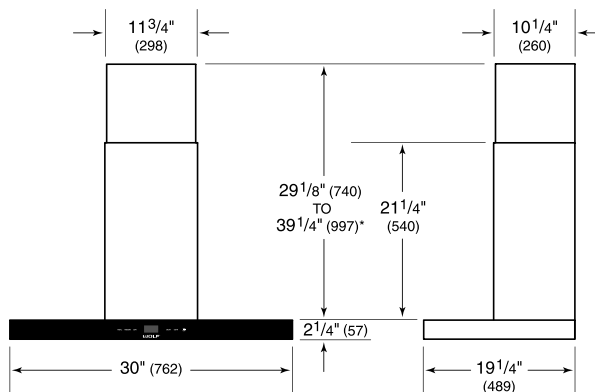

BLOWER OPTIONS

- Interne de 300 pi³/min
- Interne de 600 pi³/min
- En ligne de 600 pi³/min
- À distance de 600 pi³/min

SPÉCIFICATIONS DU PRODUIT

Modèle	VW30B
Dimensions	30"W x 2 1/4"H x 19 1/4"D
Poids	53 lbs
Alimentation électrique	110/120 volts CA, 60 Hz
Service électrique	Circuit dédié de 15 ampères
Discharge Location	Verticale
Discharge Dimensions	Ronde de 6"
Bottom of Hood to Countertop	24" to 36"
Prise	3-prong grounding-type

ÉLECTRIQUE

NOTE: Dimensions in parenthesis are in millimeters unless otherwise specified

DIMENSIONS

*49 1/8" (1248) to 59 1/4" (1505) with accessory flue extension.