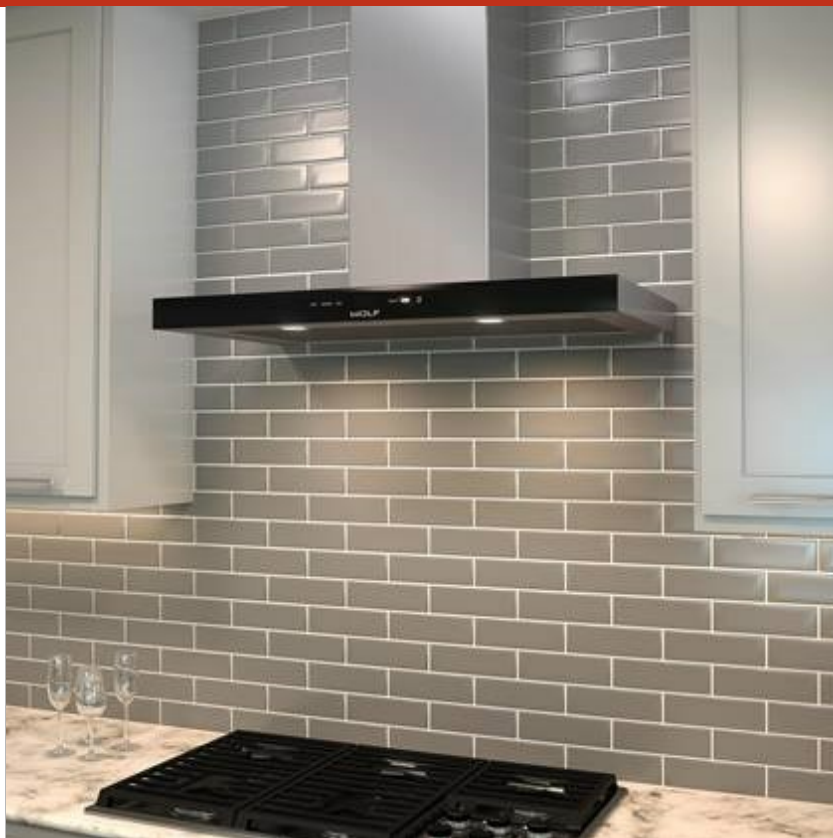

VW36B

CARACTÉRISTIQUES

Testé rigoureusement pour assurer des dizaines d'années d'utilisation

Exceptionnel service à la clientèle de la part de notre équipe de service à la clientèle

Acier inoxydable robuste avec verre noir

Puissantes options de soufflerie

Lumières à DEL avec deux réglages de luminosité

Commandes électroniques montées sur le devant

Filtres sans danger pour le lave-vaisselle

La cheminée télescopique atteint les hauteurs de plafond standard

ACCESSORIES

300 CFM Internal Blower

600 CFM Inline Blower

600 CFM Internal Blower

600 CFM Remote Blower

Backsplash

Flue Extension

Make-Up Air Damper

Recirculating Filter

Recirculating Kit

Remote Control

Des accessoires sont offerts par les dépositaires autorisés. Pour obtenir des renseignements sur votre dépositaire local, visitez subzero-wolf.com/locator.

BLOWER OPTIONS

- Interne de 300 pi³/min
- Interne de 600 pi³/min
- En ligne de 600 pi³/min
- À distance de 600 pi³/min