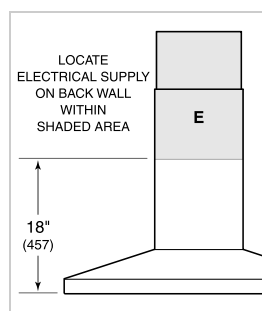

BLOWER OPTIONS

- Interne de 300 pi³/min
- Interne de 600 pi³/min
- En ligne de 600 pi³/min
- À distance de 600 pi³/min

SPÉCIFICATIONS DU PRODUIT

Modèle	VW36B
Dimensions	36"W x 2 1/4"H x 19 1/4"D
Poids	57 lbs
Alimentation électrique	110/120 volts CA, 60 Hz
Service électrique	Circuit dédié de 15 ampères
Discharge Location	Verticale
Discharge Dimensions	Ronde de 6"
Bottom of Hood to Countertop	24" to 36"
Prise	3-prong grounding-type

ÉLECTRIQUE

NOTE: Dimensions in parenthesis are in millimeters unless otherwise specified

DIMENSIONS

*49 1/8" (1248) to 59 1/4" (1505) with accessory flue extension.