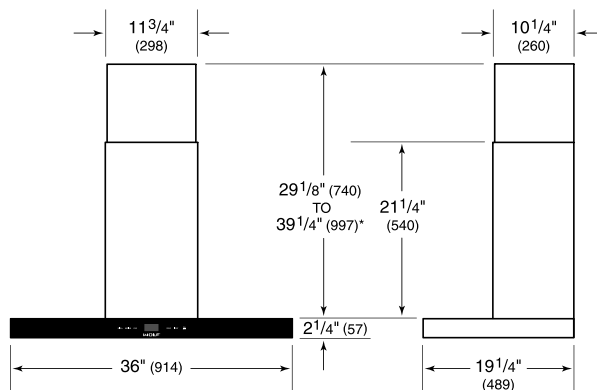

SPÉCIFICATIONS DU PRODUIT

Modèle	VW36B
Dimensions	36"W x 2 1/4"H x 19 1/4"D
Poids	57 lbs
Alimentation électrique	110/120 volts CA, 60 Hz
Service électrique	Circuit dédié de 15 ampères
Discharge Location	Verticale
Discharge Dimensions	Ronde de 6"
Bottom of Hood to Countertop	24" to 36"
Prise	3-prong grounding-type

ÉLECTRIQUE

NOTE: Dimensions in parenthesis are in millimeters unless otherwise specified

DIMENSIONS

*49 1/8" (1248) to 59 1/4" (1505) with accessory flue extension.