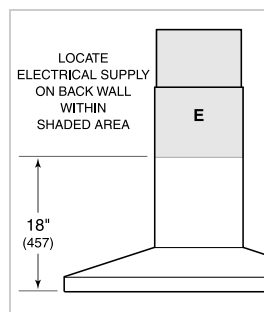

SPÉCIFICATIONS DU PRODUIT

Modèle	VW36B
Dimensions	36"W x 2 1/4"H x 19 1/4"D
Poids	57 lbs
Alimentation électrique	110/120 volts CA, 60 Hz
Service électrique	Circuit dédié de 15 ampères
Discharge Location	Verticale
Discharge Dimensions	Ronde de 6"
Bottom of Hood to Countertop	24" to 36"
Prise	3-prong grounding-type

ÉLECTRIQUE

NOTE: Dimensions in parenthesis are in millimeters unless otherwise specified

DIMENSIONS

*49 1/8" (1248) to 59 1/4" (1505) with accessory flue extension.