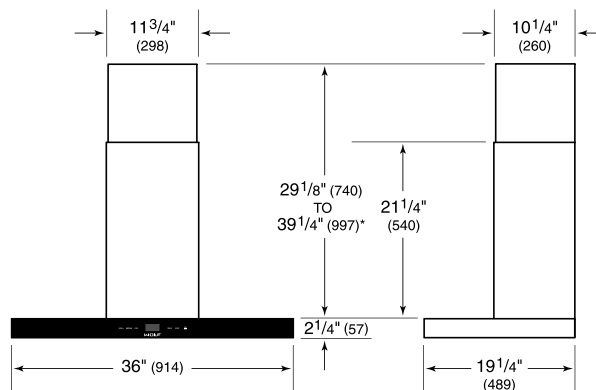

BLOWER OPTIONS

- Interne de 300 pi³/min
- Interne de 600 pi³/min
- En ligne de 600 pi³/min
- À distance de 600 pi³/min

SPÉCIFICATIONS DU PRODUIT

Modèle	VW36B
Dimensions	36"W x 2 1/4"H x 19 1/4"D
Poids	57 lbs
Alimentation électrique	110/120 volts CA, 60 Hz
Service électrique	Circuit dédié de 15 ampères
Discharge Location	Verticale
Discharge Dimensions	Ronde de 6"
Bottom of Hood to Countertop	24" to 36"
Prise	3-prong grounding-type

ÉLECTRIQUE

NOTE: Dimensions in parenthesis are in millimeters unless otherwise specified

DIMENSIONS

*49 1/8" (1248) to 59 1/4" (1505) with accessory flue extension.