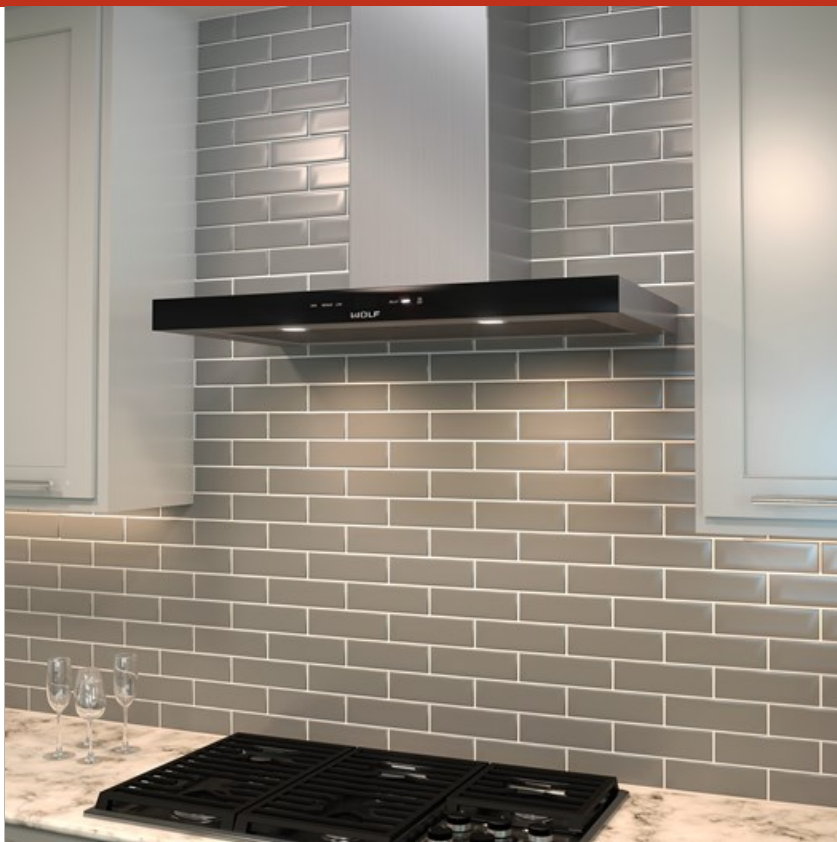

VW36B

CARACTÉRISTIQUES

Testé rigoureusement pour assurer des dizaines d'année d'utilisation

Exceptionnel service à la clientèle de la part de notre équipe de service à la clientèle

Acier inoxydable robuste avec verre noir

Puissantes options de soufflerie

Lumières à DEL avec deux réglages de luminosité

Commandes électroniques montées sur le devant

Filtres sans danger pour le lave-vaisselle

La cheminée télescopique atteint les hauteurs de plafond standard

ACCESSORIES

300 CFM Internal Blower

600 CFM Internal Blower

Backsplash

Flue Extension

Make-Up Air Damper

Recirculating Filter

Recirculating Kit

Remote Control

Des accessoires sont offerts par les dépositaires autorisés. Pour obtenir des renseignements sur votre dépositaire local, visitez subzero-wolf.com/locator.

BLOWER OPTIONS

- Interne de 300 pi³/min
- Interne de 600 pi³/min
- En ligne de 600 pi³/min
- À distance de 600 pi³/min