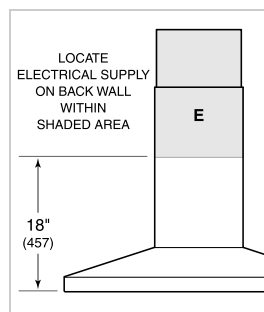

SPÉCIFICATIONS DU PRODUIT

Modèle	VW36B
Dimensions	36"W x 2 1/4"H x 19 1/4"D
Poids	57 lbs
Alimentation électrique	110/120 volts CA, 60 Hz
Service électrique	Circuit dédié de 15 ampères
Discharge Location	Verticale
Discharge Dimensions	Ronde de 6"
Bottom of Hood to Countertop	24" to 36"
Prise	3-prong grounding-type

ÉLECTRIQUE

NOTE: Dimensions in parenthesis are in millimeters unless otherwise specified

DIMENSIONS

*49 1/8" (1248) to 59 1/4" (1505) with accessory flue extension.