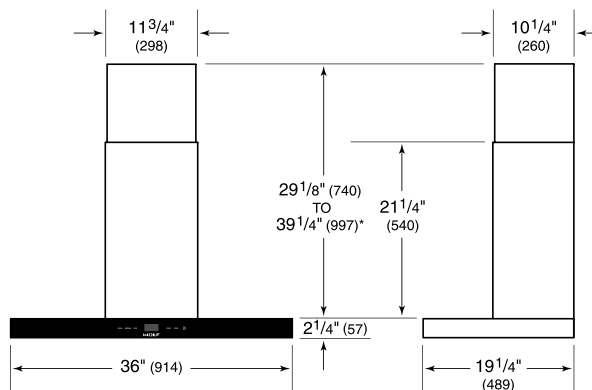

SPÉCIFICATIONS DU PRODUIT

Modèle	VW36B
Dimensions	36"W x 2 1/4"H x 19 1/4"D
Poids	57 lbs
Alimentation électrique	110/120 volts CA, 60 Hz
Service électrique	Circuit dédié de 15 ampères
Discharge Location	Verticale
Discharge Dimensions	Ronde de 6"
Bottom of Hood to Countertop	24" to 36"
Prise	3-prong grounding-type

ÉLECTRIQUE

NOTE: Dimensions in parenthesis are in millimeters unless otherwise specified

DIMENSIONS

*49 1/8" (1248) to 59 1/4" (1505) with accessory flue extension.