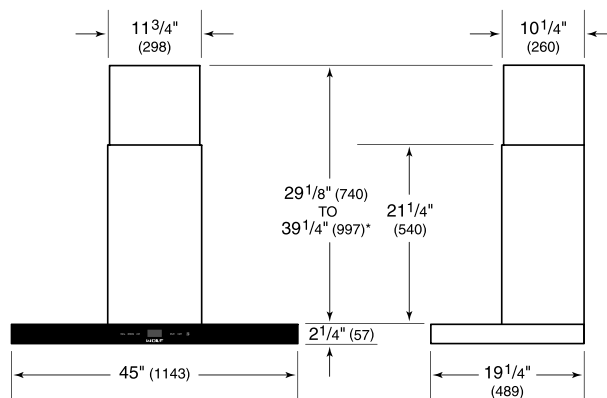

SPÉCIFICATIONS DU PRODUIT

Modèle	VW45B
Dimensions	45"W x 2 1/4"H x 19 1/4"D
Poids	62 lbs
Alimentation électrique	110/120 volts CA, 60 Hz
Service électrique	Circuit dédié de 15 ampères
Discharge Location	Verticale
Discharge Dimensions	Ronde de 6"
Bottom of Hood to Countertop	24" to 36"
Prise	3-prong grounding-type

ÉLECTRIQUE

NOTE: Dimensions in parenthesis are in millimeters unless otherwise specified

DIMENSIONS

*49 1/8" (1248) to 59 1/4" (1505) with accessory flue extension.