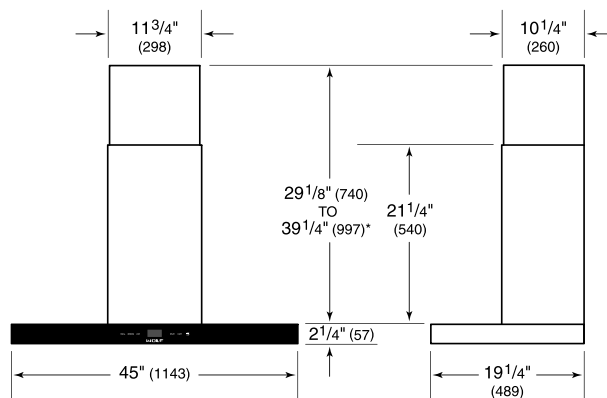

- Interne de 300 pi³/min
- Interne de 600 pi³/min
- En ligne de 600 pi³/min
- À distance de 600 pi³/min

SPÉCIFICATIONS DU PRODUIT

Modèle	VW45B
Dimensions	45"W x 2 1/4"H x 19 1/4"D
Poids	62 lbs
Alimentation électrique	110/120 volts CA, 60 Hz
Service électrique	Circuit dédié de 15 ampères
Discharge Location	Verticale
Discharge Dimensions	Ronde de 6"
Bottom of Hood to Countertop	24" to 36"
Prise	3-prong grounding-type

ÉLECTRIQUE

NOTE: Dimensions in parenthesis are in millimeters unless otherwise specified

DIMENSIONS

*49 1/8" (1248) to 59 1/4" (1505) with accessory flue extension.