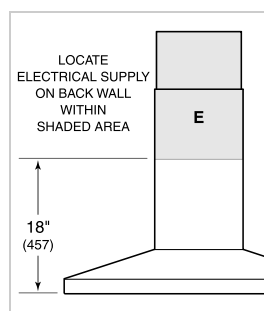

- Interne de 300 pi³/min
- Interne de 600 pi³/min
- En ligne de 600 pi³/min
- À distance de 600 pi³/min

SPÉCIFICATIONS DU PRODUIT

Modèle	VW45B
Dimensions	45"W x 2 1/4"H x 19 1/4"D
Poids	62 lbs
Alimentation électrique	110/120 volts CA, 60 Hz
Service électrique	Circuit dédié de 15 ampères
Discharge Location	Verticale
Discharge Dimensions	Ronde de 6"
Bottom of Hood to Countertop	24" to 36"
Prise	3-prong grounding-type

ÉLECTRIQUE

NOTE: Dimensions in parenthesis are in millimeters unless otherwise specified

DIMENSIONS

*49 1/8" (1248) to 59 1/4" (1505) with accessory flue extension.