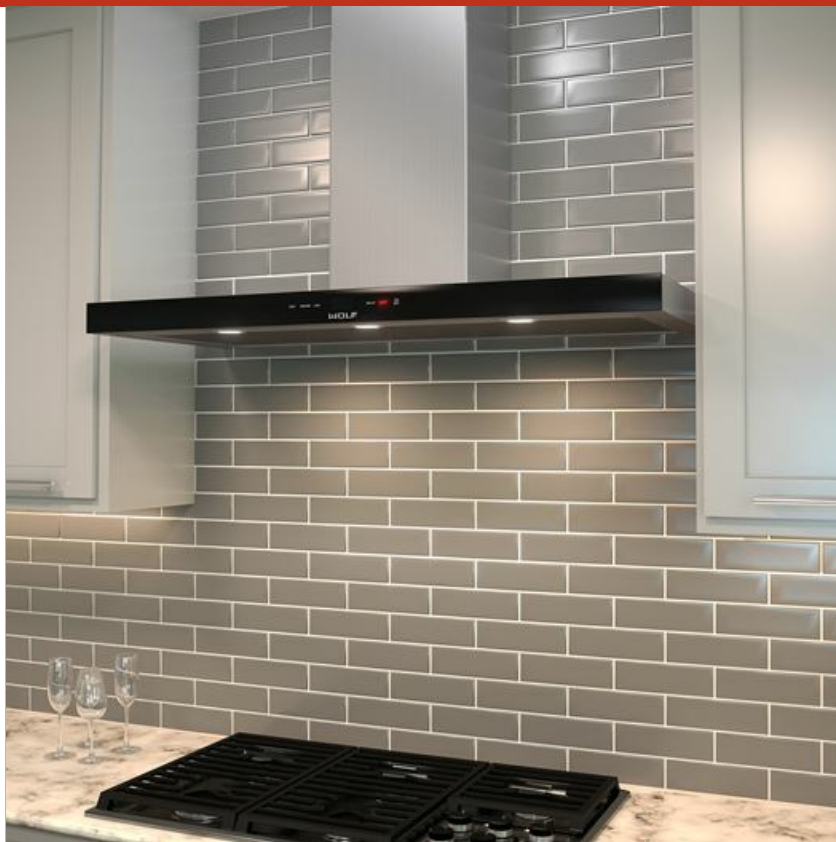

VW45B

CARACTÉRISTIQUES

Testé rigoureusement pour assurer des dizaines d'années d'utilisation

Exceptionnel service à la clientèle de la part de notre équipe de service à la clientèle

Acier inoxydable robuste avec verre noir

Puissantes options de soufflerie

Lumières à DEL avec deux réglages de luminosité

Commandes électroniques montées sur le devant

Filtres sans danger pour le lave-vaisselle

La cheminée télescopique atteint les hauteurs de plafond standard

ACCESSORIES

300 CFM Internal Blower

600 CFM Internal Blower

Flue Extension

Make-Up Air Damper

Recirculating Filter

Recirculating Kit

Remote Control

Des accessoires sont offerts par les dépositaires autorisés. Pour obtenir des renseignements sur votre dépositaire local, visitez subzero-wolf.com/locator.

BLOWER OPTIONS

- Interne de 300 pi³/min
- Interne de 600 pi³/min
- En ligne de 600 pi³/min
- À distance de 600 pi³/min