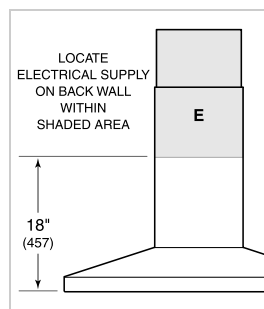

SPÉCIFICATIONS DU PRODUIT

Modèle	VW45B
Dimensions	45"W x 2 1/4"H x 19 1/4"D
Poids	62 lbs
Alimentation électrique	110/120 volts CA, 60 Hz
Service électrique	Circuit dédié de 15 ampères
Discharge Location	Verticale
Discharge Dimensions	Ronde de 6"
Bottom of Hood to Countertop	24" to 36"
Prise	3-prong grounding-type

ÉLECTRIQUE

NOTE: Dimensions in parenthesis are in millimeters unless otherwise specified

DIMENSIONS

*49 1/8" (1248) to 59 1/4" (1505) with accessory flue extension.