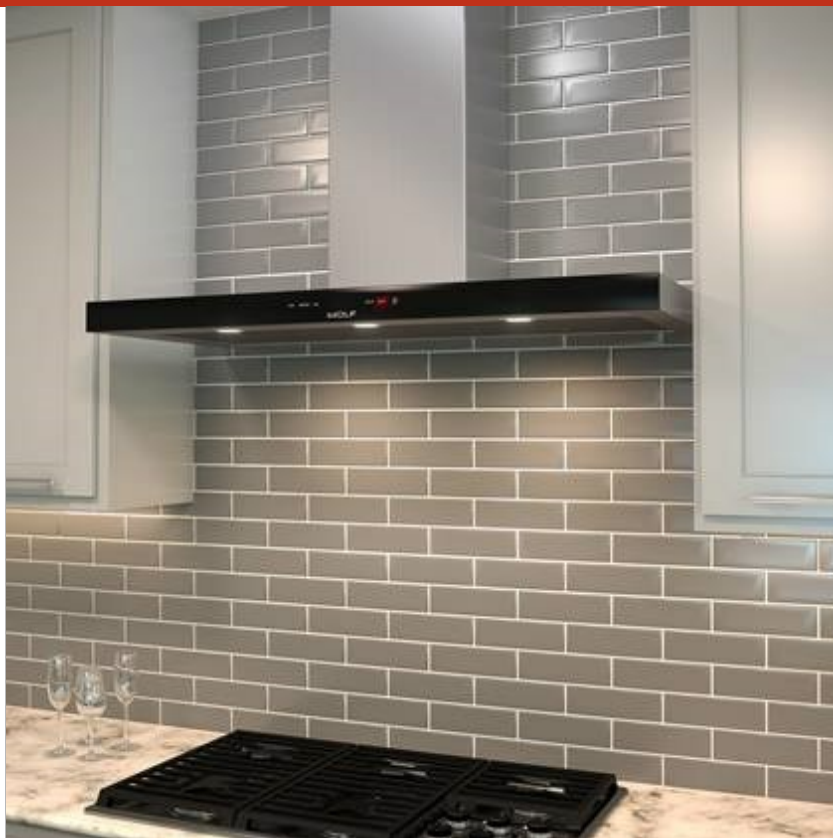

VW45B

CARACTÉRISTIQUES

Testé rigoureusement pour assurer des dizaines d'année d'utilisation

Exceptionnel service à la clientèle de la part de notre équipe de service à la clientèle

Acier inoxydable robuste avec verre noir

Puissantes options de soufflerie

Lumières à DEL avec deux réglages de luminosité

Commandes électroniques montées sur le devant

Filtres sans danger pour le lave-vaisselle

La cheminée télescopique atteint les hauteurs de plafond standard

ACCESSORIES

300 CFM Internal Blower

600 CFM Inline Blower

600 CFM Internal Blower

600 CFM Remote Blower

Flue Extension

Make-Up Air Damper

Recirculating Filter

Recirculating Kit

Remote Control

Des accessoires sont offerts par les dépositaires autorisés. Pour obtenir des renseignements sur votre dépositaire local, visitez subzero-wolf.com/locator.

BLOWER OPTIONS

- Interne de 300 pi³/min
- Interne de 600 pi³/min
- En ligne de 600 pi³/min
- À distance de 600 pi³/min