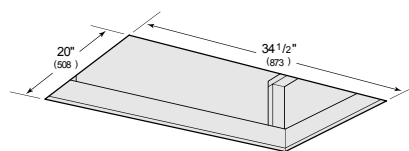

BLOWER OPTIONS

- Interne de 600 pi³/min
- En ligne de 600 pi³/min
- À distance de 600 pi³/min
- À distance de 1 200 pi³/min

OPENING DIMENSIONS

SPÉCIFICATIONS DU PRODUIT

Modèle	VC36S
Dimensions	35 1/2"W x 12 1/4"H x 21"D
Alimentation électrique	110/120 volts CA, 60 Hz
Service électrique	Circuit dédié de 15 ampères
Discharge Location	Vertical or Horizontal
Discharge Dimensions	Interne ronde de 6" ou en ligne ou à distance ronde de 10"
Bottom of Hood to Countertop	36" to 84"

ÉLECTRIQUE

NOTE: Dimensions in parenthesis are in millimeters unless otherwise specified

DIMENSIONS