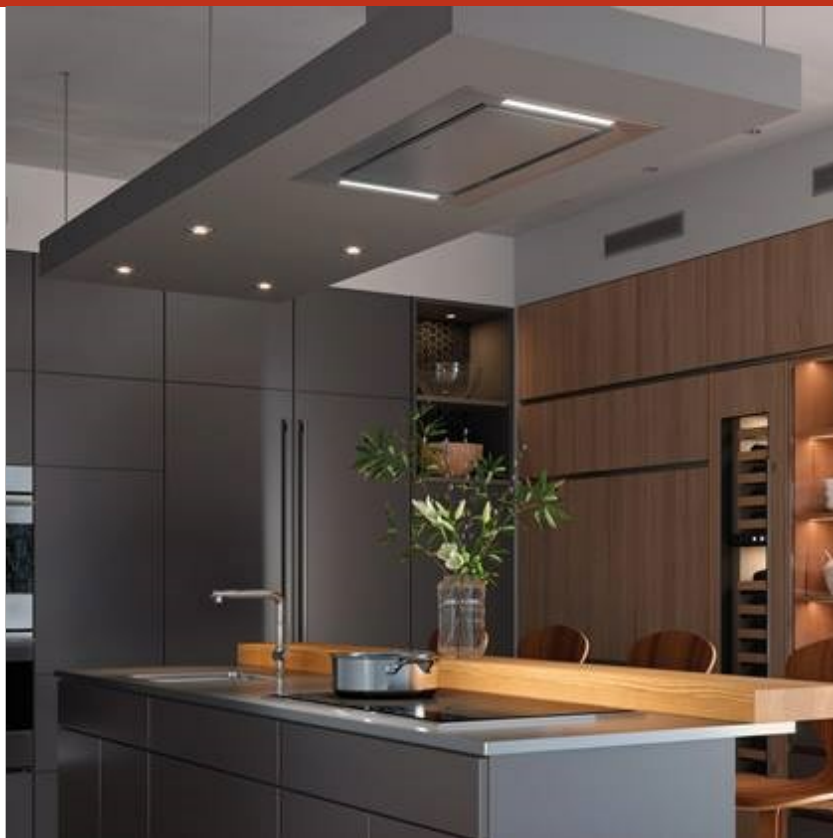

VC36S

CARACTÉRISTIQUES

Testé rigoureusement pour assurer des dizaines d'année d'utilisation

Exceptionnel service à la clientèle de la part de notre équipe de service à la clientèle

Deux barres d'éclairage à DEL avec deux réglages de luminosité

Pas de cheminée pour une souplesse de conception

Télécommande conforme à l'ADA

Acier inoxydable robuste

Filtres sans danger pour le lave-vaisselle

Puissantes options de soufflerie

ACCESSORIES

1200 CFM Remote Blower

600 CFM Inline Blower

600 CFM Internal Blower

600 CFM Remote Blower

Make-Up Air Damper

Recirculating Filters

Remote Control

Des accessoires sont offerts par les dépositaires autorisés. Pour obtenir des renseignements sur votre dépositaire local, visitez subzero-wolf.com/locator.