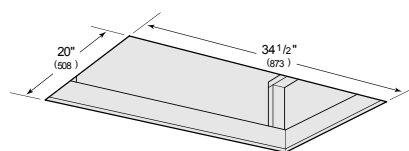

BLOWER OPTIONS

- Interne de 600 pi³/min
- En ligne de 600 pi³/min
- À distance de 600 pi³/min
- À distance de 1 200 pi³/min

OPENING DIMENSIONS

SPÉCIFICATIONS DU PRODUIT

Modèle	VC36S
Dimensions	35 1/2"W x 12 1/4"H x 21"D
Alimentation électrique	110/120 volts CA, 60 Hz
Service électrique	Circuit dédié de 15 ampères
Discharge Location	Vertical or Horizontal
Discharge Dimensions	Interne ronde de 6" ou en ligne ou à distance ronde de 10"
Bottom of Hood to Countertop	36" to 84"

ÉLECTRIQUE

NOTE: Dimensions in parenthesis are in millimeters unless otherwise specified

DIMENSIONS