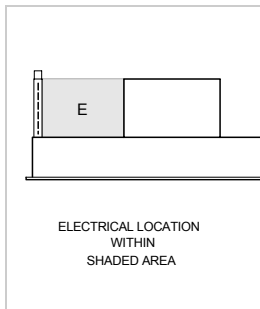

BLOWER OPTIONS

- Interne de 600 pi³/min
- En ligne de 600 pi³/min
- À distance de 600 pi³/min
- À distance de 1 200 pi³/min

OPENING DIMENSIONS

SPÉCIFICATIONS DU PRODUIT

Modèle	VC36S
Dimensions	35 1/2"W x 12 1/4"H x 21"D
Alimentation électrique	110/120 volts CA, 60 Hz
Service électrique	Circuit dédié de 15 ampères
Discharge Location	Vertical or Horizontal
Discharge Dimensions	Interne ronde de 6" ou en ligne ou à distance ronde de 10"
Bottom of Hood to Countertop	36" to 84"

ÉLECTRIQUE

NOTE: Dimensions in parenthesis are in millimeters unless otherwise specified

DIMENSIONS