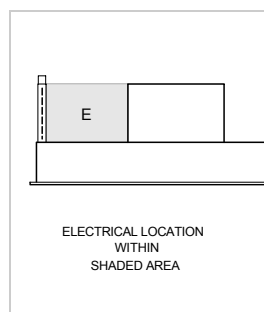

BLOWER OPTIONS

- Interne de 600 pi³/min
- En ligne de 600 pi³/min
- À distance de 600 pi³/min
- À distance de 1 200 pi³/min

OPENING DIMENSIONS

SPÉCIFICATIONS DU PRODUIT

Modèle	VC36S
Dimensions	35 1/2"W x 12 1/4"H x 21"D
Alimentation électrique	110/120 volts CA, 60 Hz
Service électrique	Circuit dédié de 15 ampères
Discharge Location	Vertical or Horizontal
Discharge Dimensions	Interne ronde de 6" ou en ligne ou à distance ronde de 10"
Bottom of Hood to Countertop	36" to 84"

ÉLECTRIQUE

NOTE: Dimensions in parenthesis are in millimeters unless otherwise specified

DIMENSIONS