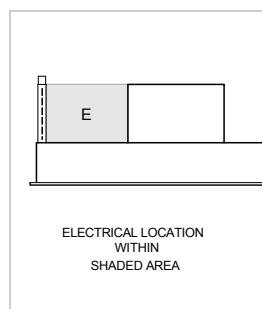

OPENING DIMENSIONS

SPÉCIFICATIONS DU PRODUIT

Modèle	VC36W
Dimensions	35 1/2"W x 12 1/4"H x 21"D
Poids	92 lbs
Alimentation électrique	110/120 volts CA, 60 Hz
Service électrique	Circuit dédié de 15 ampères
Discharge Location	Vertical or Horizontal
Discharge Dimensions	Interne ronde de 6" ou en ligne ou à distance ronde de 10"
Bottom of Hood to Countertop	36" to 84"

ÉLECTRIQUE

NOTE: Dimensions in parenthesis are in millimeters unless otherwise specified

DIMENSIONS