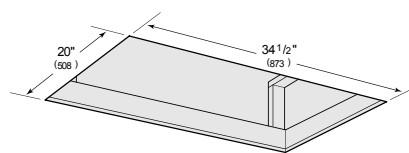

OPENING DIMENSIONS

SPÉCIFICATIONS DU PRODUIT

Modèle	VC36W
Dimensions	35 1/2"W x 12 1/4"H x 21"D
Poids	92 lbs
Alimentation électrique	110/120 volts CA, 60 Hz
Service électrique	Circuit dédié de 15 ampères
Discharge Location	Vertical or Horizontal
Discharge Dimensions	Interne ronde de 6" ou en ligne ou à distance ronde de 10"
Bottom of Hood to Countertop	36" to 84"