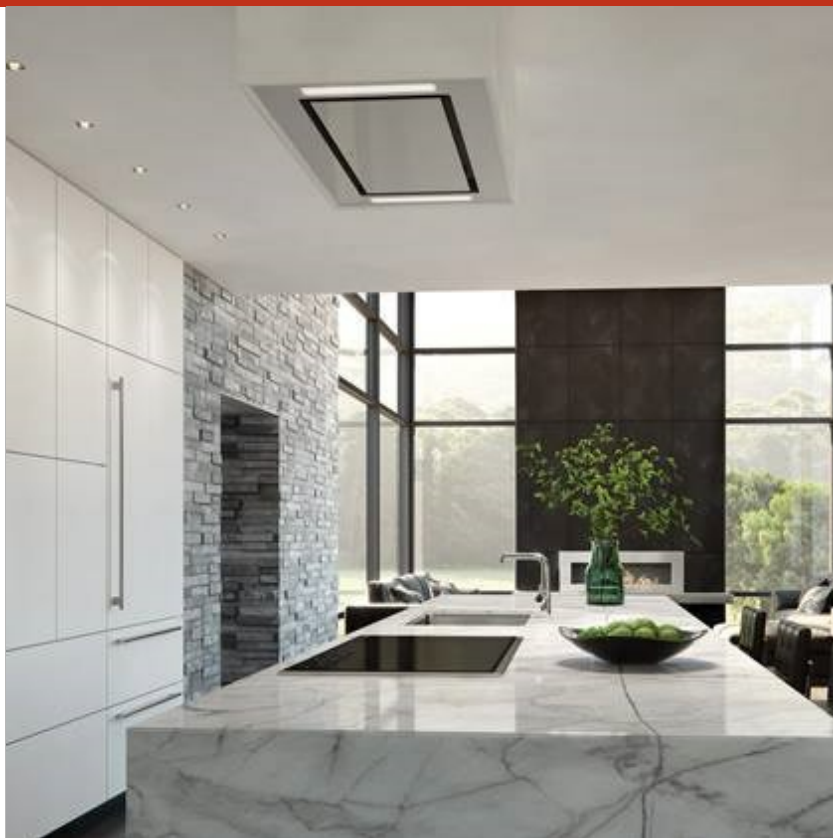

VC36W

CARACTÉRISTIQUES

Testé rigoureusement pour assurer des dizaines d'année d'utilisation

Exceptionnel service à la clientèle de la part de notre équipe de service à la clientèle

Verre blanc contemporain

Pas de cheminée pour une souplesse de conception

Puissantes options de soufflerie

Deux barres d'éclairage à DEL avec deux réglages de luminosité

Filtres sans danger pour le lave-vaisselle

Télécommande conforme à l'ADA

ACCESSORIES

1200 CFM Remote Blower

600 CFM Inline Blower

600 CFM Internal Blower

600 CFM Remote Blower

Make-Up Air Damper

Recirculating Filters

Remote Control

Des accessoires sont offerts par les dépositaires autorisés. Pour obtenir des renseignements sur votre dépositaire local, visitez subzero-wolf.com/locator.