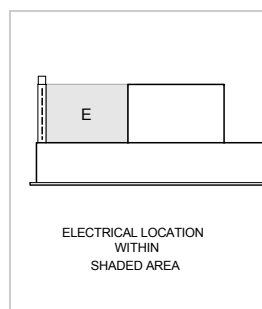

BLOWER-OPTIONS

- Interne de 600 pi³/min
- En ligne de 600 pi³/min
- À distance de 600 pi³/min
- À distance de 1 200 pi³/min

OPENING DIMENSIONS

PRODUCT-SPECIFICATIONS

model	VC36W
dimensions	35 1/2"W x 12 1/4"H x 21"D
weight	92 lbs
electrical-supply	110/120 volts CA, 60 Hz
electrical-service	Circuit dédié de 15 ampères
Discharge Location	Vertical or Horizontal
Discharge Dimensions	Interne ronde de 6" ou en ligne ou à distance ronde de 10"
Bottom of Hood to Countertop	36" to 84"

ELECTRICAL

NOTE: Dimensions in parenthesis are in millimeters unless otherwise specified

DIMENSIONS