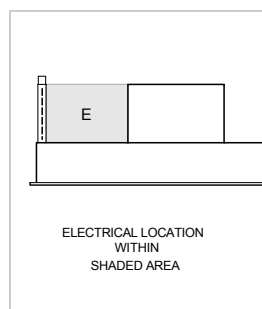

## OPENING DIMENSIONS

## SPÉCIFICATIONS DU PRODUIT

Modèle	VC48W
Dimensions	47 1/4"W x 12 1/4"H x 21"D
Poids	92 lbs
Alimentation électrique	110/120 volts CA, 60 Hz
Service électrique	Circuit dédié de 15 ampères
Discharge Location	Vertical or Horizontal
Discharge Dimensions	Interne ronde de 6" ou en ligne ou à distance ronde de 10"
Bottom of Hood to Countertop	36" to 84"

## ÉLECTRIQUE

**NOTE:** Dimensions in parenthesis are in millimeters unless otherwise specified

## DIMENSIONS