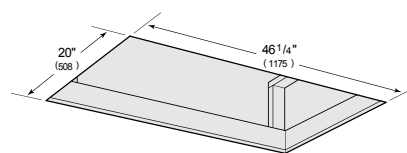

OPENING DIMENSIONS

SPÉCIFICATIONS DU PRODUIT

Modèle	VC48W
Dimensions	47 1/4"W x 12 1/4"H x 21"D
Poids	92 lbs
Alimentation électrique	110/120 volts CA, 60 Hz
Service électrique	Circuit dédié de 15 ampères
Discharge Location	Vertical or Horizontal
Discharge Dimensions	Interne ronde de 6" ou en ligne ou à distance ronde de 10"
Bottom of Hood to Countertop	36" to 84"