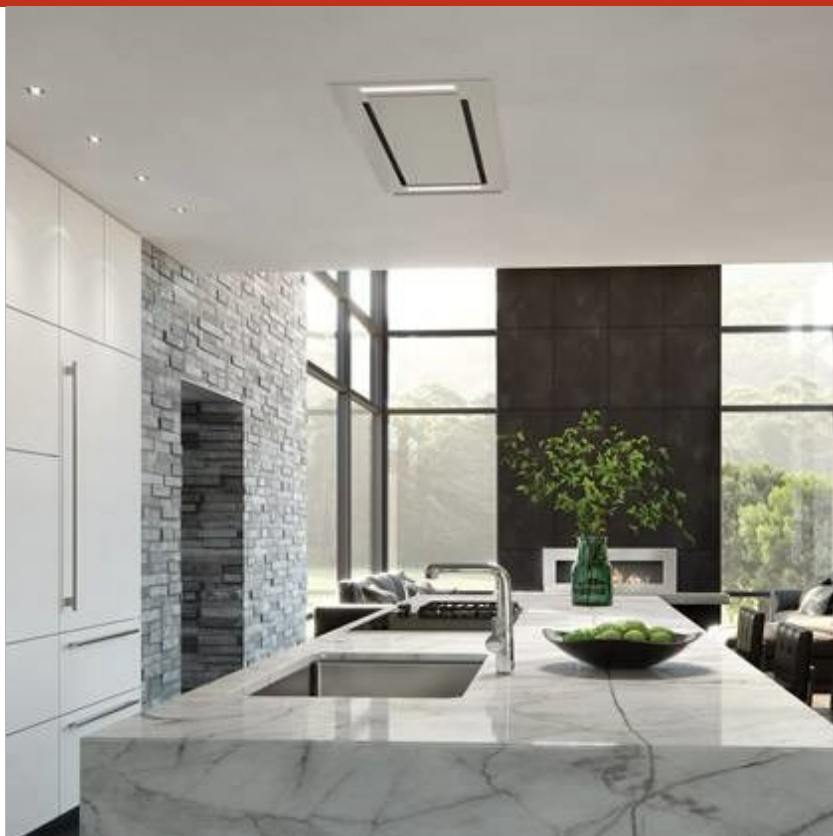

VC48W

CARACTÉRISTIQUES

Testé rigoureusement pour assurer des dizaines d'année d'utilisation

Exceptionnel service à la clientèle de la part de notre équipe de service à la clientèle

Verre blanc contemporain

Pas de cheminée pour une souplesse de conception

Puissantes options de soufflerie

Deux barres d'éclairage à DEL avec deux réglages de luminosité

Filtres sans danger pour le lave-vaisselle

Télécommande conforme à l'ADA

ACCESSORIES

1200 CFM Remote Blower

600 CFM Inline Blower

600 CFM Internal Blower

600 CFM Remote Blower

Make-Up Air Damper

Recirculating Filters

Remote Control

Des accessoires sont offerts par les dépositaires autorisés. Pour obtenir des renseignements sur votre dépositaire local, visitez subzero-wolf.com/locator.