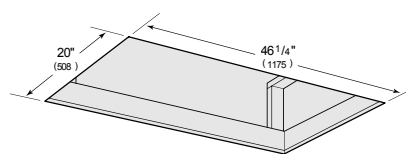

## OPENING DIMENSIONS

## SPÉCIFICATIONS DU PRODUIT

Modèle	VC48W
Dimensions	47 1/4"W x 12 1/4"H x 21"D
Poids	92 lbs
Alimentation électrique	110/120 volts CA, 60 Hz
Service électrique	Circuit dédié de 15 ampères
Discharge Location	Vertical or Horizontal
Discharge Dimensions	Interne ronde de 6" ou en ligne ou à distance ronde de 10"
Bottom of Hood to Countertop	36" to 84"

## DIMENSIONS