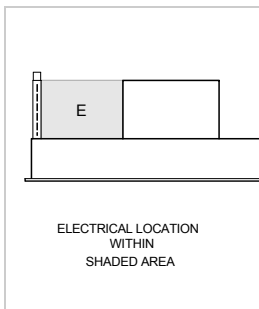

OPENING DIMENSIONS

SPÉCIFICATIONS DU PRODUIT

Modèle	VC48W
Dimensions	47 1/4"W x 12 1/4"H x 21"D
Poids	92 lbs
Alimentation électrique	110/120 volts CA, 60 Hz
Service électrique	Circuit dédié de 15 ampères
Discharge Location	Vertical or Horizontal
Discharge Dimensions	Interne ronde de 6" ou en ligne ou à distance ronde de 10"
Bottom of Hood to Countertop	36" to 84"

ÉLECTRIQUE

NOTE: Dimensions in parenthesis are in millimeters unless otherwise specified

DIMENSIONS