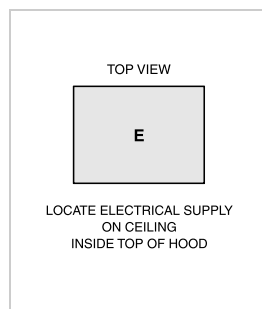

SPÉCIFICATIONS DU PRODUIT

Modèle	VI45G
Dimensions	45"W x 2 1/4"H x 26 1/2"D
Poids	92 lbs
Alimentation électrique	110/120 volts CA, 60 Hz
Service électrique	Circuit dédié de 15 ampères
Discharge Location	Verticale
Discharge Dimensions	Ronde de 6"
Bottom of Hood to Countertop	24" to 36"
Prise	3-prong grounding-type

ÉLECTRIQUE

NOTE: Dimensions in parenthesis are in millimeters unless otherwise specified