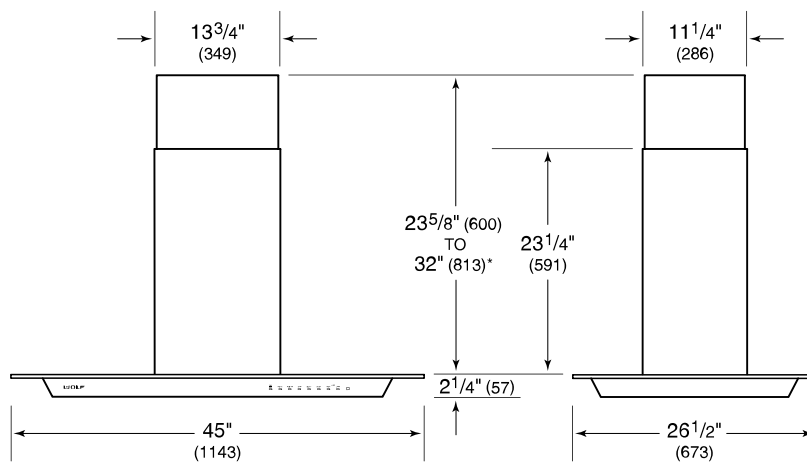

## SPÉCIFICATIONS DU PRODUIT

Modèle	VI45G
Dimensions	45"W x 2 1/4"H x 26 1/2"D
Poids	92 lbs
Alimentation électrique	110/120 volts CA, 60 Hz
Service électrique	Circuit dédié de 15 ampères
Discharge Location	Verticale
Discharge Dimensions	Ronde de 6"
Bottom of Hood to Countertop	24" to 36"
Prise	3-prong grounding-type

## ÉLECTRIQUE

**NOTE:** Dimensions in parenthesis are in millimeters unless otherwise specified

## DIMENSIONS

\*46 1/4" (1175) to 55" (1397) with accessory flue extension.