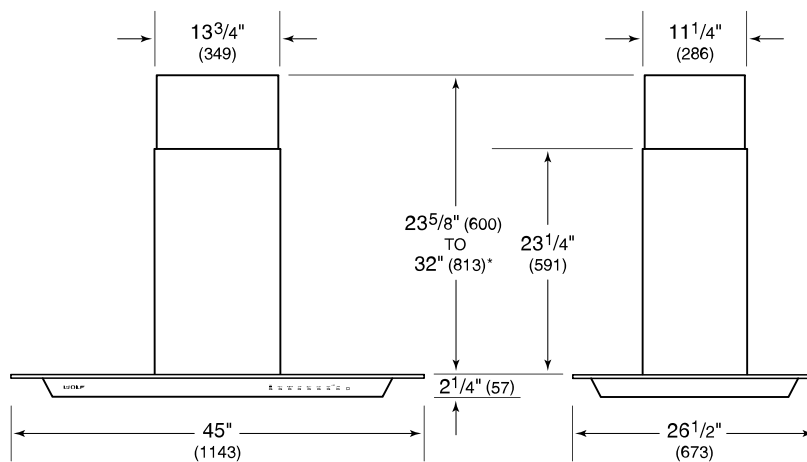

BLOWER OPTIONS

- Interne de 300 pi³/min
- Interne de 600 pi³/min
- En ligne de 600 pi³/min
- À distance de 600 pi³/min

SPÉCIFICATIONS DU PRODUIT

Modèle	VI45G
Dimensions	45"W x 2 1/4"H x 26 1/2"D
Poids	92 lbs
Alimentation électrique	110/120 volts CA, 60 Hz
Service électrique	Circuit dédié de 15 ampères
Discharge Location	Verticale
Discharge Dimensions	Ronde de 6"
Bottom of Hood to Countertop	24" to 36"
Prise	3-prong grounding-type

ÉLECTRIQUE

NOTE: Dimensions in parenthesis are in millimeters unless otherwise specified

DIMENSIONS

*46¹/₄" (1175) to 55" (1397) with accessory flue extension.