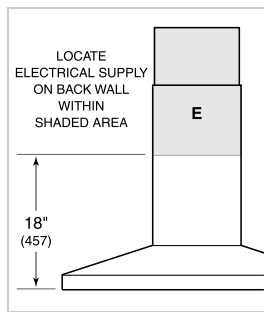

BLOWER OPTIONS

- Interne de 300 pi³/min
- Interne de 600 pi³/min
- En ligne de 600 pi³/min
- À distance de 600 pi³/min

SPÉCIFICATIONS DU PRODUIT

Modèle	VW36G
Dimensions	36"W x 2 1/4"H x 19 1/4"D
Poids	57 lbs
Alimentation électrique	110/120 volts CA, 60 Hz
Service électrique	Circuit dédié de 15 ampères
Discharge Location	Verticale
Discharge Dimensions	Ronde de 6"
Bottom of Hood to Countertop	24" to 36"
Prise	3-prong grounding-type

ÉLECTRIQUE

NOTE: Dimensions in parenthesis are in millimeters unless otherwise specified

DIMENSIONS

*49 1/8" (1248) to 59 1/4" (1505) with accessory flue extension.