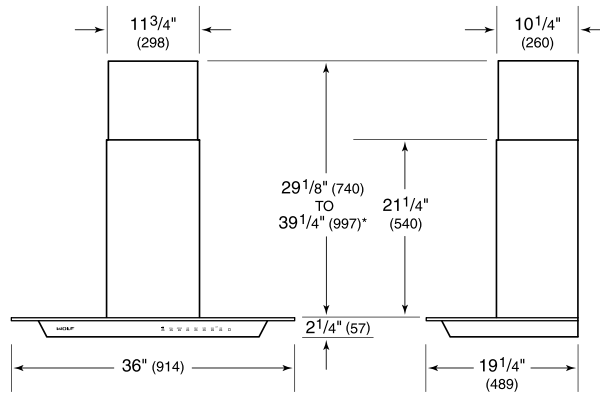

BLOWER OPTIONS

- Interne de 300 pi³/min
- Interne de 600 pi³/min
- En ligne de 600 pi³/min
- À distance de 600 pi³/min

SPÉCIFICATIONS DU PRODUIT

Modèle	VW36G
Dimensions	36"W x 2 1/4"H x 19 1/4"D
Poids	57 lbs
Alimentation électrique	110/120 volts CA, 60 Hz
Service électrique	Circuit dédié de 15 ampères
Discharge Location	Verticale
Discharge Dimensions	Ronde de 6"
Bottom of Hood to Countertop	24" to 36"
Prise	3-prong grounding-type

ÉLECTRIQUE

NOTE: Dimensions in parenthesis are in millimeters unless otherwise specified

DIMENSIONS

*49 1/8" (1248) to 59 1/4" (1505) with accessory flue extension.