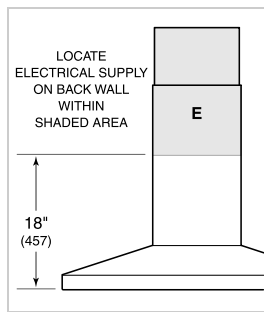

SPÉCIFICATIONS DU PRODUIT

Modèle	VW36G
Dimensions	36"W x 2 1/4"H x 19 1/4"D
Poids	57 lbs
Alimentation électrique	110/120 volts CA, 60 Hz
Service électrique	Circuit dédié de 15 ampères
Discharge Location	Verticale
Discharge Dimensions	Ronde de 6"
Bottom of Hood to Countertop	24" to 36"
Prise	3-prong grounding-type

ÉLECTRIQUE

NOTE: Dimensions in parenthesis are in millimeters unless otherwise specified

DIMENSIONS

*49 1/8" (1248) to 59 1/4" (1505) with accessory flue extension.