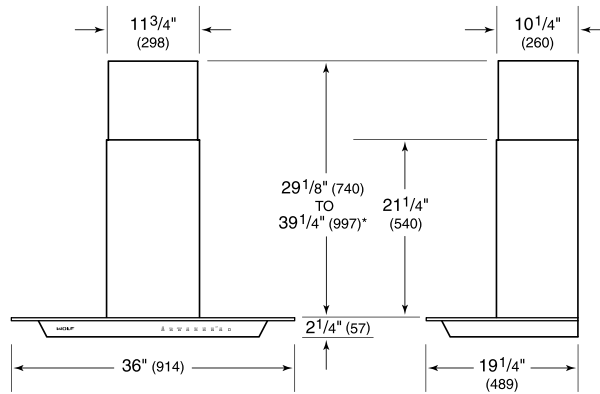

SPÉCIFICATIONS DU PRODUIT

Modèle	VW36G
Dimensions	36"W x 2 1/4"H x 19 1/4"D
Poids	57 lbs
Alimentation électrique	110/120 volts CA, 60 Hz
Service électrique	Circuit dédié de 15 ampères
Discharge Location	Verticale
Discharge Dimensions	Ronde de 6"
Bottom of Hood to Countertop	24" to 36"
Prise	3-prong grounding-type

ÉLECTRIQUE

NOTE: Dimensions in parenthesis are in millimeters unless otherwise specified

DIMENSIONS

*49 1/8" (1248) to 59 1/4" (1505) with accessory flue extension.