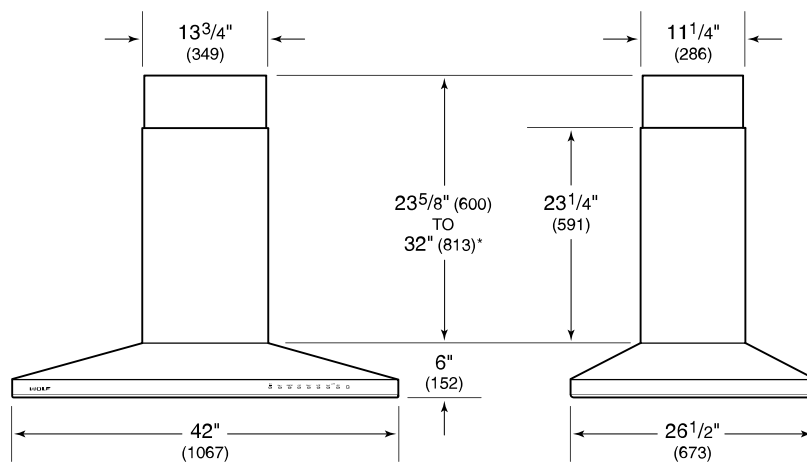

**SPÉCIFICATIONS DU PRODUIT**

Modèle	VI42S
Alimentation électrique	110/120 volts CA, 60 Hz
Service électrique	Circuit dédié de 15 ampères
Discharge Location	Verticale
Discharge Dimensions	Ronde de 6"
Bottom of Hood to Countertop	24 à 36 po
Prise	3-prong grounding-type

**ÉLECTRIQUE**

**NOTE:** Dimensions in parenthesis are in millimeters unless otherwise specified

**DIMENSIONS**

\*46<sup>1</sup>/<sub>4</sub>" (1175) to 55" (1397) with accessory flue extension.