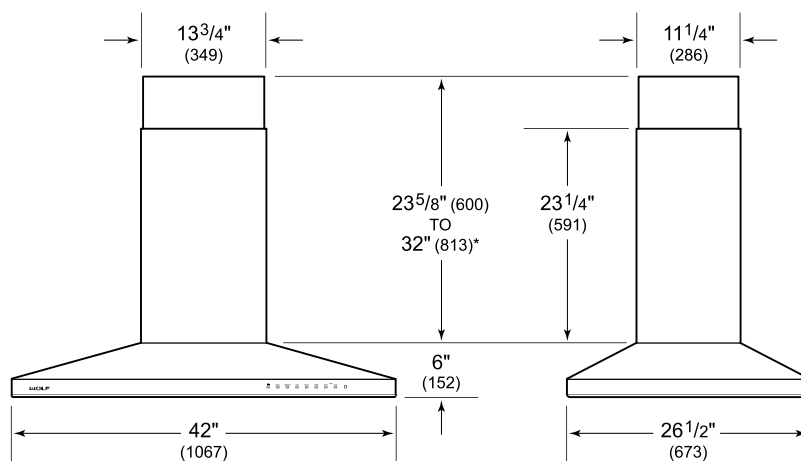

**SPÉCIFICATIONS DU PRODUIT**

Modèle	VI42S
Alimentation électrique	110/120 volts CA, 60 Hz
Service électrique	Circuit dédié de 15 ampères
Discharge Location	Verticale
Discharge Dimensions	Ronde de 6"
Bottom of Hood to Countertop	24 à 36 po
Prise	3-prong grounding-type

**ÉLECTRIQUE**

**NOTE:** Dimensions in parenthesis are in millimeters unless otherwise specified

**DIMENSIONS**

\*51 1/8" (1299) to 59 1/2" (1511) with accessory flue extension.