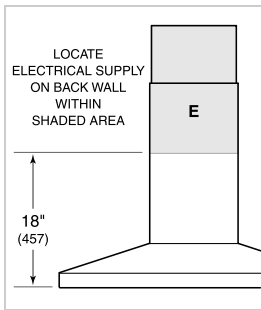

BLOWER OPTIONS

- Interne de 300 pi³/min
- Interne de 600 pi³/min
- En ligne de 600 pi³/min
- À distance de 600 pi³/min
- À distance de 1 200 pi³/min

SPÉCIFICATIONS DU PRODUIT

Modèle	VW30S
Dimensions	30"W x 6"H x 22"D
Poids	85 lbs
Alimentation électrique	110/120 volts CA, 60 Hz
Service électrique	Circuit dédié de 15 ampères
Discharge Location	Verticale
Discharge Dimensions	Ronde de 6"
Bottom of Hood to Countertop	24" to 36"
Prise	3-prong grounding-type

ÉLECTRIQUE

NOTE: Dimensions in parenthesis are in millimeters unless otherwise specified

DIMENSIONS

*49 1/8" (1248) to 59 1/4" (1505) with accessory flue extension.