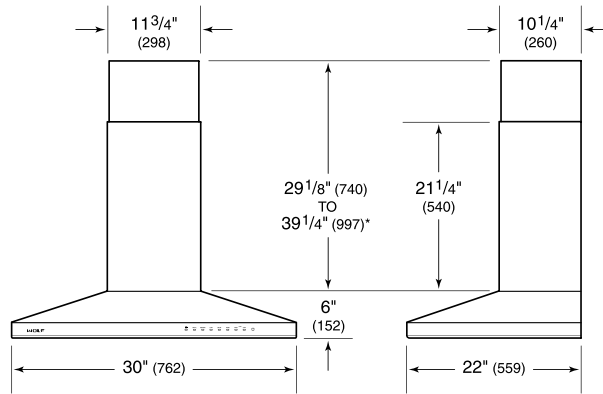

BLOWER OPTIONS

- Interne de 300 pi³/min
- Interne de 600 pi³/min
- En ligne de 600 pi³/min
- À distance de 600 pi³/min
- À distance de 1 200 pi³/min

SPÉCIFICATIONS DU PRODUIT

Modèle	VW30S
Dimensions	30"W x 6"H x 22"D
Poids	85 lbs
Alimentation électrique	110/120 volts CA, 60 Hz
Service électrique	Circuit dédié de 15 ampères
Discharge Location	Verticale
Discharge Dimensions	Ronde de 6"
Bottom of Hood to Countertop	24" to 36"
Prise	3-prong grounding-type

ÉLECTRIQUE

NOTE: Dimensions in parenthesis are in millimeters unless otherwise specified

DIMENSIONS

*49 1/8" (1248) to 59 1/4" (1505) with accessory flue extension.