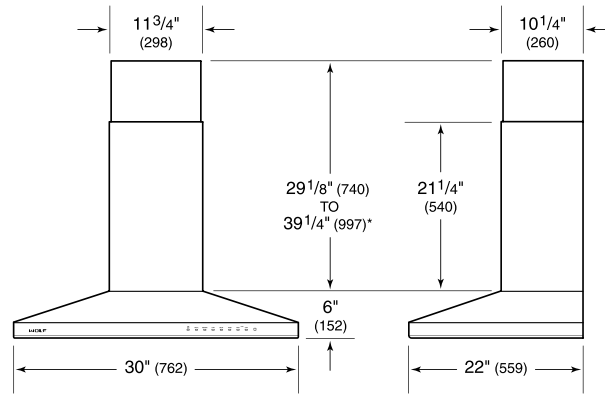

SPÉCIFICATIONS DU PRODUIT

Modèle	VW30S
Dimensions	30"W x 6"H x 22"D
Poids	85 lbs
Alimentation électrique	110/120 volts CA, 60 Hz
Service électrique	Circuit dédié de 15 ampères
Discharge Location	Verticale
Discharge Dimensions	Ronde de 6"
Bottom of Hood to Countertop	24" to 36"
Prise	3-prong grounding-type

ÉLECTRIQUE

NOTE: Dimensions in parenthesis are in millimeters unless otherwise specified

DIMENSIONS

*49 1/8" (1248) to 59 1/4" (1505) with accessory flue extension.