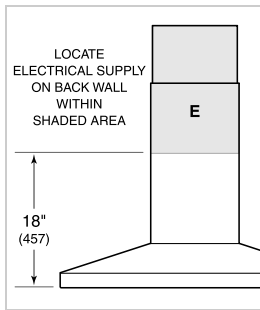

SPÉCIFICATIONS DU PRODUIT

Modèle	VW30S
Dimensions	30"W x 6"H x 22"D
Poids	85 lbs
Alimentation électrique	110/120 volts CA, 60 Hz
Service électrique	Circuit dédié de 15 ampères
Discharge Location	Verticale
Discharge Dimensions	Ronde de 6"
Bottom of Hood to Countertop	24" to 36"
Prise	3-prong grounding-type

ÉLECTRIQUE

NOTE: Dimensions in parenthesis are in millimeters unless otherwise specified

DIMENSIONS

*49 1/8" (1248) to 59 1/4" (1505) with accessory flue extension.