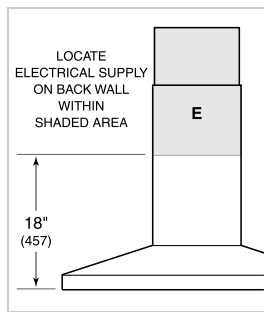

BLOWER OPTIONS

- Interne de 300 pi³/min
- Interne de 600 pi³/min
- En ligne de 600 pi³/min
- À distance de 600 pi³/min
- À distance de 1 200 pi³/min

SPÉCIFICATIONS DU PRODUIT

Modèle	VW36S
Dimensions	36"W x 6"H x 22"D
Poids	100 lbs
Alimentation électrique	110/120 volts CA, 60 Hz
Service électrique	Circuit dédié de 15 ampères
Discharge Location	Verticale
Discharge Dimensions	Ronde de 6"
Bottom of Hood to Countertop	24" to 36"
Prise	3-prong grounding-type

ÉLECTRIQUE

NOTE: Dimensions in parenthesis are in millimeters unless otherwise specified

DIMENSIONS

*49 1/8" (1248) to 59 1/4" (1505) with accessory flue extension.