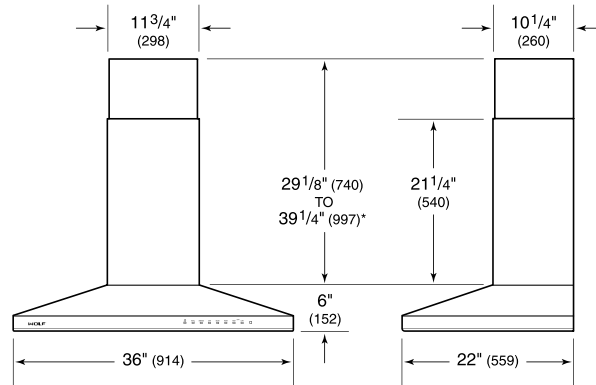

SPÉCIFICATIONS DU PRODUIT

Modèle	VW36S
Dimensions	36"W x 6"H x 22"D
Poids	100 lbs
Alimentation électrique	110/120 volts CA, 60 Hz
Service électrique	Circuit dédié de 15 ampères
Discharge Location	Verticale
Discharge Dimensions	Ronde de 6"
Bottom of Hood to Countertop	24" to 36"
Prise	3-prong grounding-type

ÉLECTRIQUE

NOTE: Dimensions in parenthesis are in millimeters unless otherwise specified

DIMENSIONS

*49 1/8" (1248) to 59 1/4" (1505) with accessory flue extension.