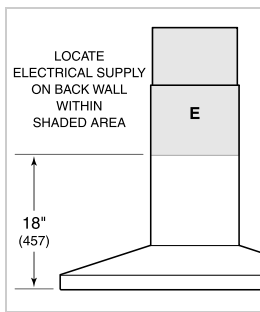

SPÉCIFICATIONS DU PRODUIT

Modèle	VW36S
Dimensions	36"W x 6"H x 22"D
Poids	100 lbs
Alimentation électrique	110/120 volts CA, 60 Hz
Service électrique	Circuit dédié de 15 ampères
Discharge Location	Verticale
Discharge Dimensions	Ronde de 6"
Bottom of Hood to Countertop	24" to 36"
Prise	3-prong grounding-type

ÉLECTRIQUE

NOTE: Dimensions in parenthesis are in millimeters unless otherwise specified

DIMENSIONS

*49 1/8" (1248) to 59 1/4" (1505) with accessory flue extension.