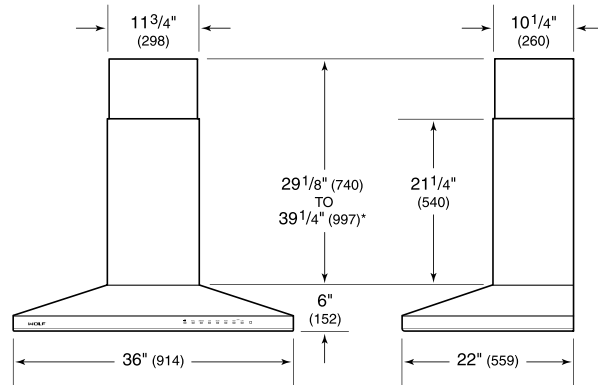

BLOWER OPTIONS

- Interne de 300 pi³/min
- Interne de 600 pi³/min
- En ligne de 600 pi³/min
- À distance de 600 pi³/min
- À distance de 1 200 pi³/min

SPÉCIFICATIONS DU PRODUIT

Modèle	VW36S
Dimensions	36"W x 6"H x 22"D
Poids	100 lbs
Alimentation électrique	110/120 volts CA, 60 Hz
Service électrique	Circuit dédié de 15 ampères
Discharge Location	Verticale
Discharge Dimensions	Ronde de 6"
Bottom of Hood to Countertop	24" to 36"
Prise	3-prong grounding-type

ÉLECTRIQUE

NOTE: Dimensions in parenthesis are in millimeters unless otherwise specified

DIMENSIONS

*49 1/8" (1248) to 59 1/4" (1505) with accessory flue extension.