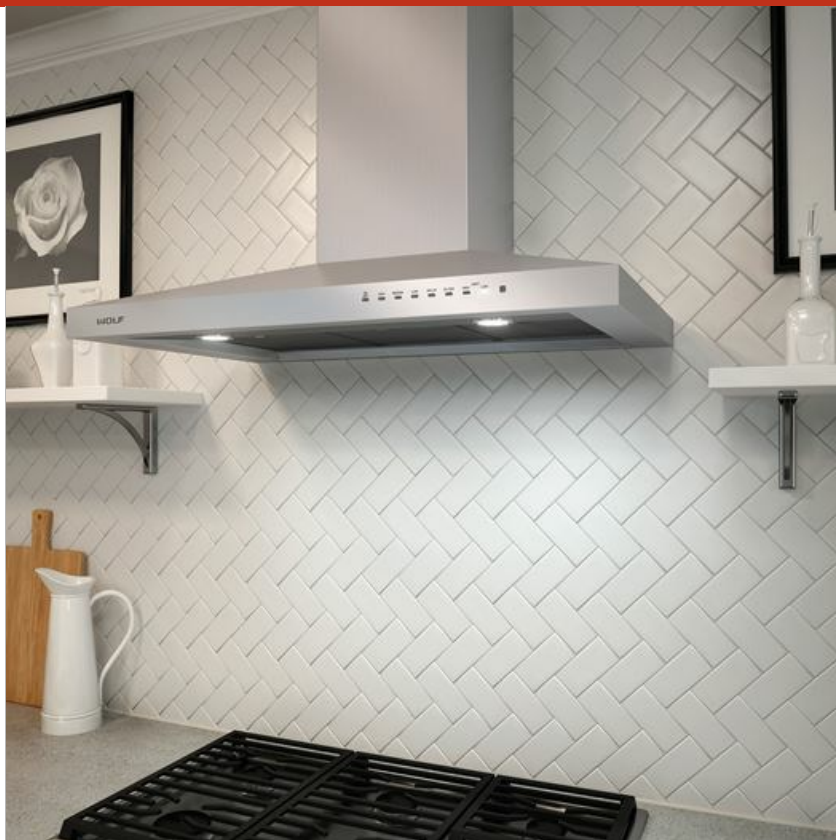

VW36S

CARACTÉRISTIQUES

Testé rigoureusement pour assurer des dizaines d'année d'utilisation

Exceptionnel service à la clientèle de la part de notre équipe de service à la clientèle

Acier inoxydable épais

Puissantes options de soufflerie

Lumières à DEL avec deux réglages de luminosité

Commandes électroniques montées sur le devant

Filtres sans danger pour le lave-vaisselle

La cheminée télescopique atteint les hauteurs de plafond standard

ACCESSORIES

1200 CFM Remote Blower

300 CFM Internal Blower

600 CFM Internal Blower

Backsplash

Flue Extension

Make-Up Air Damper

Recirculating Filter

Recirculating Kit

Remote Control

Des accessoires sont offerts par les dépositaires autorisés. Pour obtenir des renseignements sur votre dépositaire local, visitez subzero-wolf.com/locator.

BLOWER OPTIONS

- Interne de 300 pi³/min
- Interne de 600 pi³/min
- En ligne de 600 pi³/min
- À distance de 600 pi³/min
- À distance de 1 200 pi³/min