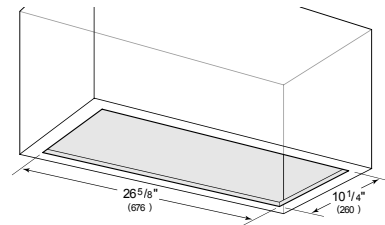

- Interne de 300 pi³/min
- Interne de 600 pi³/min

OPENING DIMENSIONS

SPÉCIFICATIONS DU PRODUIT

Modèle	VU30S
Dimensions	27 5/8"W x 13 3/4"H x 11 3/4"D
Poids	45 lbs
Alimentation électrique	110/120 volts CA, 60 Hz
Service électrique	Circuit dédié de 15 ampères
Discharge Location	Vertical
Discharge Dimensions	Ronde de 6"
Bottom of Hood to Countertop	24" to 36"
Prise	3-prong grounding-type

ÉLECTRIQUE

NOTE: Dimensions in parenthesis are in millimeters unless otherwise specified

DIMENSIONS