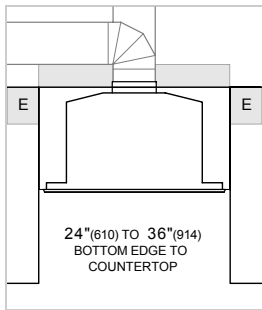

- Interne de 300 pi³/min
- Interne de 600 pi³/min

OPENING DIMENSIONS

SPÉCIFICATIONS DU PRODUIT

Modèle	VU30S
Dimensions	27 5/8"W x 13 3/4"H x 11 3/4"D
Poids	45 lbs
Alimentation électrique	110/120 volts CA, 60 Hz
Service électrique	Circuit dédié de 15 ampères
Discharge Location	Vertical
Discharge Dimensions	Ronde de 6"
Bottom of Hood to Countertop	24" to 36"
Prise	3-prong grounding-type

ÉLECTRIQUE

NOTE: Dimensions in parenthesis are in millimeters unless otherwise specified

DIMENSIONS