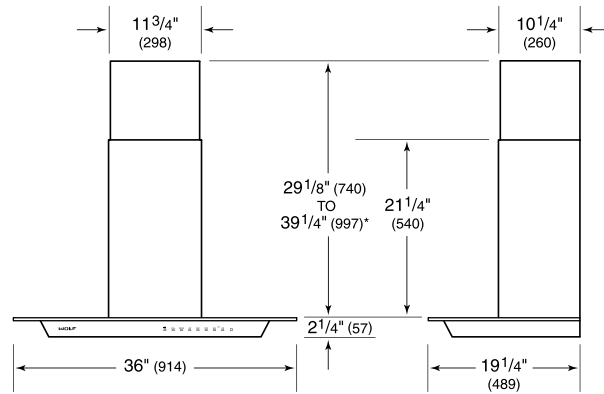

## SPECIFICATIONS DU PRODUIT

Modèle	VW36G
Dimensions	36"W x 2 1/4"H x 19 1/4"D
Poids	57 lbs
Alimentation électrique	110/120 VAC, 60 Hz
Service électrique	Circuit dédié 15 A
Emplacement de l'évacuation	Vertical
Dimensions de l'évacuation	Rond 6 po
Bas de la hotte jusqu'au dessus du comptoir	24" to 36"
Prise	Type de mise à la terre à 3 broches

## ÉLECTRIQUE

**NOTE:** Dimensions in parenthesis are in millimeters unless otherwise specified

## DIMENSIONS

\*49 1/8" (1248) to 59 1/4" (1505) with accessory flue extension.