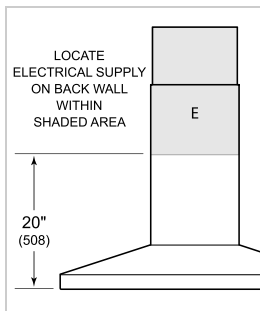

## SPECIFICATIONS DU PRODUIT

Modèle	VW36G
Dimensions	36"W x 2 1/4"H x 19 1/4"D
Poids	57 lbs
Alimentation électrique	110/120 VAC, 60 Hz
Service électrique	Circuit dédié 15 A
Emplacement de l'évacuation	Vertical
Dimensions de l'évacuation	Rond 6 po
Bas de la hotte jusqu'au dessus du comptoir	24" to 36"
Prise	Type de mise à la terre à 3 broches

## ÉLECTRIQUE

**NOTE:** Dimensions in parenthesis are in millimeters unless otherwise specified

## DIMENSIONS

\*49 1/8" (1248) to 59 1/4" (1505) with accessory flue extension.