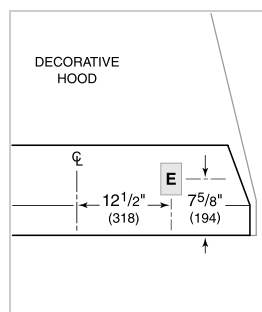

SPÉCIFICATIONS DU PRODUIT

Modèle	PL401912
Dimensions	40 3/8"W x 12 1/8"H x 19 3/8"D
Poids	50 lbs
Alimentation électrique	110/120 VAC, 60 Hz
Service électrique	Circuit dédié 15 A
Emplacement de l'évacuation	Vertical
Dimensions de l'évacuation	Rond 10 po
Bas de la hotte jusqu'au dessus du comptoir	30" to 36"

ÉLECTRIQUE

NOTE: Dimensions in parenthesis are in millimeters unless otherwise specified

DIMENSIONS