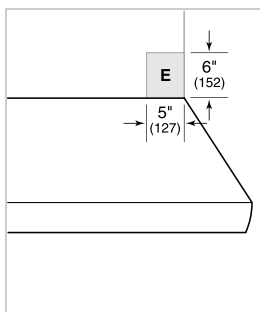

SPÉCIFICATIONS DU PRODUIT

Modèle	PWC422418
Dimensions	42"W x 18"H x 24"D
Poids	86 lbs
Alimentation électrique	110/120 VAC, 60 Hz
Service électrique	Circuit dédié 15 A
Emplacement de l'évacuation	Vertical
Dimensions de l'évacuation	Rond 10 po
Bas de la hotte jusqu'au dessus du comptoir	30" to 36"

ÉLECTRIQUE

NOTE: Dimensions in parenthesis are in millimeters unless otherwise specified

DIMENSIONS