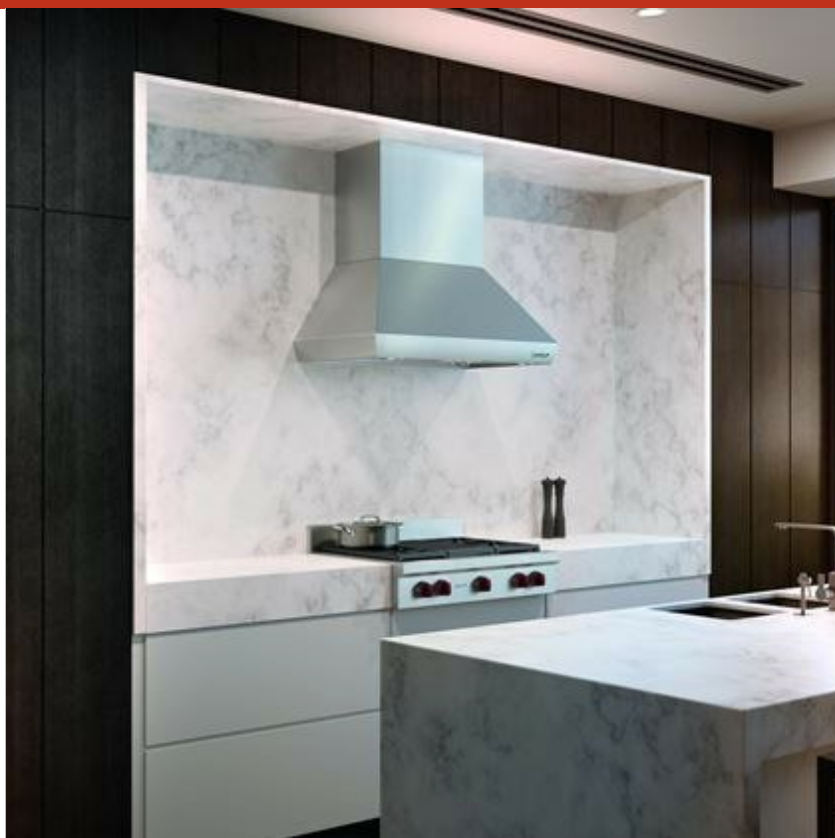

PWC422418

CARACTÉRISTIQUES

Respirez un air plus pur et réduisez les résidus gras dans votre cuisine

Affirmez votre style avec un look professionnel en acier inoxydable ou optez pour une ventilation « cachée » plus discrète

La même construction robuste en acier inoxydable, les mêmes rebords ourlés finis à la main et les mêmes joints soudés que tous les produits Sub-Zero, Wolf et Cove produits

Choix parmi des options de soufflerie interne, en ligne ou à distance (soufflerie requise)

Illumine votre zone de cuisson grâce à un éclairage à DEL avec deux réglages de luminosité

Faites confiance à une sentinelle thermique qui met la soufflerie en marche automatiquement ou augmente sa vitesse lorsque la température d'évacuation dépasse 200 °F

Minimise le reflux d'air froid grâce à la transition anti-retour

ACCESSOIRES

Dosseret

Dosseret avec grilles chauffantes

Registre d'air d'appoint

Ventilateurs en ligne

Ventilateurs internes

Ventilateurs à distance

Couvre-conduits pour hotte de cheminée Pro

Des accessoires sont offerts par les dépositaires Sub-Zero agréés. Pour obtenir des renseignements sur votre dépositaire local, rendez-vous à l'adresse subzero-wolf.com/locator.

OPTIONS DE VENTILATEUR

- Interne de 300 pi³/min
- Interne de 400 pi³/min
- Interne de 600 pi³/min
- Interne de 800 pi³/min
- Interne de 1200 pi³/min
- En ligne de 600 pi³/min
- En ligne de 1100 pi³/min
- À distance de 600 pi³/min
- À distance de 900 pi³/min
- À distance de 1500 pi³/min