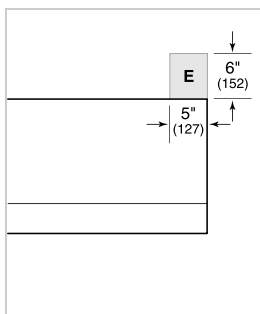

SPÉCIFICATIONS DU PRODUIT

Modèle	PW362418
Dimensions	36"W x 18"H x 24"D
Poids	78 lbs
Alimentation électrique	110/120 VAC, 60 Hz
Service électrique	Circuit dédié 15 A
Emplacement de l'évacuation	Vertical or Horizontal
Dimensions de l'évacuation	Rond 10 po
Bas de la hotte jusqu'au dessus du comptoir	30" to 36"

ÉLECTRIQUE

NOTE: Dimensions in parenthesis are in millimeters unless otherwise specified

DIMENSIONS