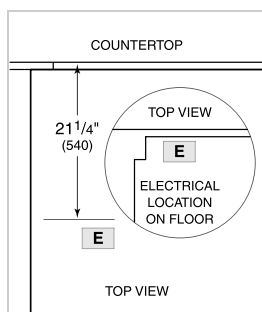

BLOWER OPTIONS

- Interne de 600 pi³/min
- En ligne de 600 pi³/min
- À distance de 600 pi³/min
- À distance de 1 200 pi³/min

SPÉCIFICATIONS DU PRODUIT

Modèle	DD36
Dimensions	36"W x 14"H x 2"D
Poids	80 lbs
Alimentation électrique	110/120 volts CA, 60 Hz
Service électrique	Circuit dédié de 15 ampères
Discharge Location	Verticales ou horizontales
Discharge Dimensions	Interne ronde de 6" ou en ligne ou à distance ronde de 10"
Prise	3-prong grounding-type

ÉLECTRIQUE

NOTE: Dimensions in parenthesis are in millimeters unless otherwise specified

DIMENSIONS

NOTE: Shown with front mounted internal blower with 6" (152) round discharge, dashed line represents rear mount.