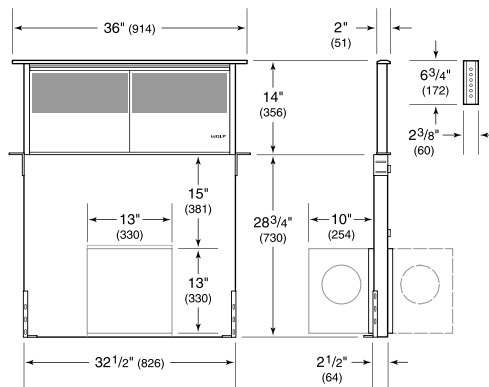

BLOWER OPTIONS

- Interne de 600 pi³/min
- En ligne de 600 pi³/min
- À distance de 600 pi³/min
- À distance de 1 200 pi³/min

SPÉCIFICATIONS DU PRODUIT

Modèle	DD36
Dimensions	36"W x 14"H x 2"D
Poids	80 lbs
Alimentation électrique	110/120 volts CA, 60 Hz
Service électrique	Circuit dédié de 15 ampères
Discharge Location	Verticales ou horizontales
Discharge Dimensions	Interne ronde de 6" ou en ligne ou à distance ronde de 10"
Prise	3-prong grounding-type

ÉLECTRIQUE

NOTE: Dimensions in parenthesis are in millimeters unless otherwise specified

DIMENSIONS

NOTE: Shown with front mounted internal blower with 6" (152) round discharge, dashed line represents rear mount.