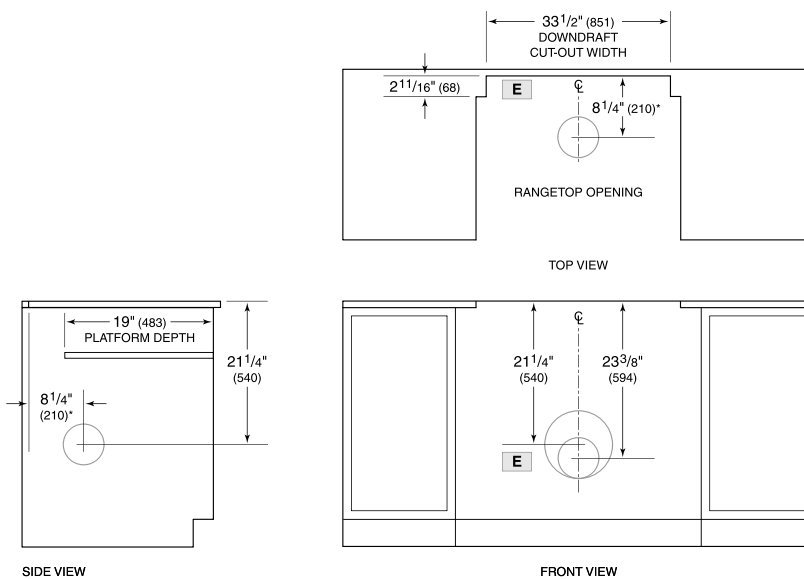

BLOWER OPTIONS

- Interne de 600 pi³/min
- En ligne de 600 pi³/min
- À distance de 600 pi³/min
- À distance de 1 200 pi³/min

SPÉCIFICATIONS DU PRODUIT

Modèle	DD36
Dimensions	36"W x 14"H x 2"D
Poids	80 lbs
Alimentation électrique	110/120 volts CA, 60 Hz
Service électrique	Circuit dédié de 15 ampères
Discharge Location	Verticales ou horizontales
Discharge Dimensions	Interne ronde de 6" ou en ligne ou à distance ronde de 10"
Prise	3-prong grounding-type

ÉLECTRIQUE

NOTE: Dimensions in parenthesis are in millimeters unless otherwise specified

DIMENSIONS

NOTE: Shown with front mounted internal blower with 6" (152) round discharge, dashed line represents rear mount.

STANDARD INSTALLATION

*6" (152) back from countertop cut-out when internal blower is rear mounted.

NOTE: Internal blower 6" (152) round, side, rear or bottom discharge. In-line and remote blower 10" (254) round, rear discharge. Centerline indicates center of downdraft cut-out.