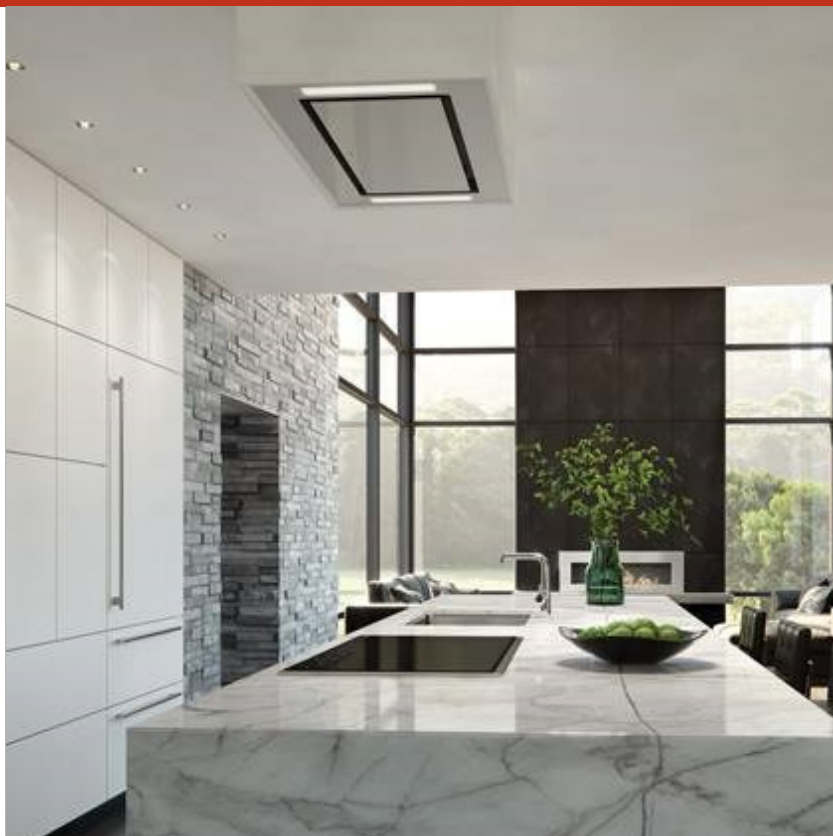

VC36W

CARACTÉRISTIQUES

Testé rigoureusement pour assurer des dizaines d'année d'utilisation

Exceptionnel service à la clientèle de la part de notre équipe de service à la clientèle

Verre blanc contemporain

Pas de cheminée pour une souplesse de conception

Puissantes options de soufflerie

Deux barres d'éclairage à DEL avec deux réglages de luminosité

Filtres sans danger pour le lave-vaisselle

Télécommande conforme à l'ADA

ACCESSORIES

1200 CFM Remote Blower

600 CFM Inline Blower

600 CFM Internal Blower

600 CFM Remote Blower

Make-Up Air Damper

Recirculating Filters

Remote Control

Des accessoires sont offerts par les dépositaires autorisés. Pour obtenir des renseignements sur votre dépositaire local, visitez subzero-wolf.com/locator.