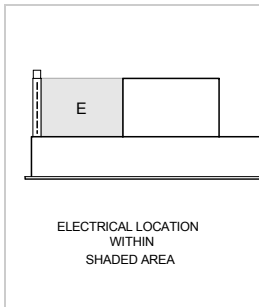

BLOWER-OPTIONS

- Interne de 600 pi³/min
- En ligne de 600 pi³/min
- À distance de 600 pi³/min
- À distance de 1 200 pi³/min

OPENING DIMENSIONS

PRODUCT-SPECIFICATIONS

model	VC36W
dimensions	35 1/2"W x 12 1/4"H x 21"D
weight	92 lbs
electrical-supply	110/120 volts CA, 60 Hz
electrical-service	Circuit dédié de 15 ampères
Discharge Location	Vertical or Horizontal
Discharge Dimensions	Interne ronde de 6" ou en ligne ou à distance ronde de 10"
Bottom of Hood to Countertop	36" to 84"

ELECTRICAL

NOTE: Dimensions in parenthesis are in millimeters unless otherwise specified

DIMENSIONS