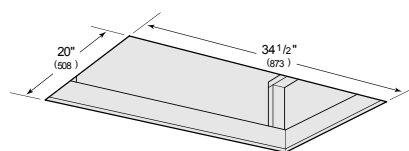

OPENING DIMENSIONS

SPÉCIFICATIONS DU PRODUIT

Modèle	VC36W
Dimensions	35 1/2"W x 12 1/4"H x 21"D
Poids	92 lbs
Alimentation électrique	110/120 volts CA, 60 Hz
Service électrique	Circuit dédié de 15 ampères
Discharge Location	Vertical or Horizontal
Discharge Dimensions	Interne ronde de 6" ou en ligne ou à distance ronde de 10"
Bottom of Hood to Countertop	36" to 84"