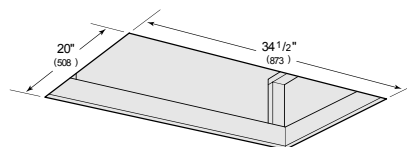

BLOWER-OPTIONS

- Interne de 600 pi³/min
- En ligne de 600 pi³/min
- À distance de 600 pi³/min
- À distance de 1 200 pi³/min

OPENING DIMENSIONS

PRODUCT-SPECIFICATIONS

model	VC36W
dimensions	35 1/2"W x 12 1/4"H x 21"D
weight	92 lbs
electrical-supply	110/120 volts CA, 60 Hz
electrical-service	Circuit dédié de 15 ampères
Discharge Location	Vertical or Horizontal
Discharge Dimensions	Interne ronde de 6" ou en ligne ou à distance ronde de 10"
Bottom of Hood to Countertop	36" to 84"

ELECTRICAL

NOTE: Dimensions in parenthesis are in millimeters unless otherwise specified

DIMENSIONS