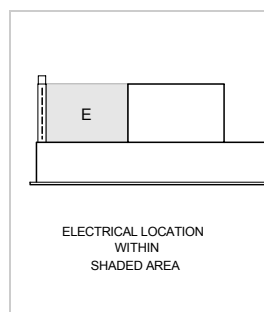

BLOWER OPTIONS

- Interne de 600 pi³/min
- En ligne de 600 pi³/min
- À distance de 600 pi³/min
- À distance de 1 200 pi³/min

OPENING DIMENSIONS

SPÉCIFICATIONS DU PRODUIT

Modèle	VC36S
Dimensions	35 1/2"W x 12 1/4"H x 21"D
Alimentation électrique	110/120 volts CA, 60 Hz
Service électrique	Circuit dédié de 15 ampères
Discharge Location	Vertical or Horizontal
Discharge Dimensions	Interne ronde de 6" ou en ligne ou à distance ronde de 10"
Bottom of Hood to Countertop	36" to 84"

ÉLECTRIQUE

NOTE: Dimensions in parenthesis are in millimeters unless otherwise specified

DIMENSIONS