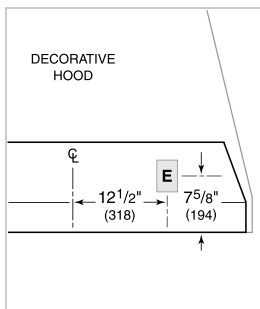

## SPÉCIFICATIONS DU PRODUIT

Modèle	PL461912
Dimensions	46 3/8"W x 12"H x 19 3/8"D
Poids	60 lbs
Alimentation électrique	110/120 volts CA, 60 Hz
Service électrique	Circuit dédié de 15 ampères
Discharge Location	Verticale
Discharge Dimensions	Ronde de 10"
Bottom of Hood to Countertop	30" to 36"

## ÉLECTRIQUE

**NOTE:** Dimensions in parenthesis are in millimeters unless otherwise specified

## DIMENSIONS