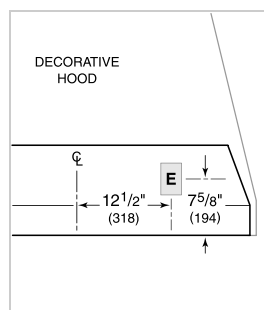

### BLOWER OPTIONS

- Interne de 300 pi<sup>3</sup>/min
- Interne de 450 pi<sup>3</sup>/min
- Interne de 600 pi<sup>3</sup>/min
- Interne de 600 pi<sup>3</sup>/min
- Interne de 1 200 pi<sup>3</sup>/min
- En ligne de 600 pi<sup>3</sup>/min
- En ligne de 1 100 pi<sup>3</sup>/min
- À distance de 600 pi<sup>3</sup>/min
- À distance de 900 pi<sup>3</sup>/min
- À distance de 1 200 pi<sup>3</sup>/min
- À distance de 1 500 pi<sup>3</sup>/min

## SPÉCIFICATIONS DU PRODUIT

Modèle	PL581912
Dimensions	58 3/8"W x 12"H x 19 3/8"D
Poids	80 lbs
Alimentation électrique	110/120 volts CA, 60 Hz
Service électrique	Circuit dédié de 15 ampères
Discharge Location	Verticale
Discharge Dimensions	Ronde de 10"
Bottom of Hood to Countertop	30" to 36"

## ÉLECTRIQUE

**NOTE:** Dimensions in parenthesis are in millimeters unless otherwise specified

## DIMENSIONS