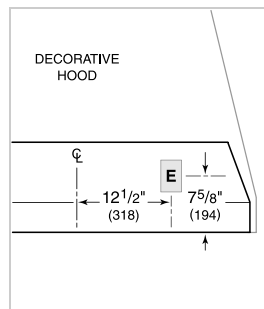

BLOWER OPTIONS

- Interne de 300 pi³/min
- Interne de 450 pi³/min
- Interne de 600 pi³/min
- Interne de 900 pi³/min
- Interne de 1 200 pi³/min
- En ligne de 600 pi³/min
- En ligne de 1 100 pi³/min
- À distance de 600 pi³/min
- À distance de 900 pi³/min
- À distance de 1 200 pi³/min
- À distance de 1 500 pi³/min

SPÉCIFICATIONS DU PRODUIT

Modèle	PL342212
Dimensions	34 3/8"W x 12"H x 22 1/2"D
Poids	45 lbs
Alimentation électrique	110/120 volts CA, 60 Hz
Service électrique	Circuit dédié de 15 ampères
Discharge Location	Verticale
Discharge Dimensions	Ronde de 10"
Bottom of Hood to Countertop	30" to 36"

ÉLECTRIQUE

NOTE: Dimensions in parenthesis are in millimeters unless otherwise specified

DIMENSIONS