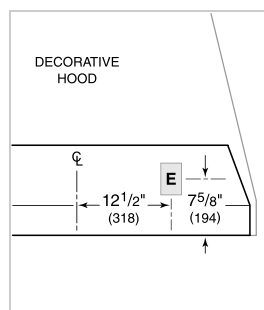

BLOWER OPTIONS

- Interne de 300 pi³/min
- Interne de 450 pi³/min
- Interne de 600 pi³/min
- Interne de 600 pi³/min
- Interne de 1 200 pi³/min
- En ligne de 600 pi³/min
- En ligne de 1 100 pi³/min
- À distance de 600 pi³/min
- À distance de 900 pi³/min
- À distance de 1 200 pi³/min
- À distance de 1 500 pi³/min

SPÉCIFICATIONS DU PRODUIT

Modèle	PL342212
Dimensions	34 3/8"W x 12"H x 22 5/8"D
Poids	45 lbs
Alimentation électrique	110/120 volts CA, 60 Hz
Service électrique	Circuit dédié de 15 ampères
Discharge Location	Verticale
Discharge Dimensions	Ronde de 10"
Bottom of Hood to Countertop	30" to 36"

ÉLECTRIQUE

NOTE: Dimensions in parenthesis are in millimeters unless otherwise specified

DIMENSIONS