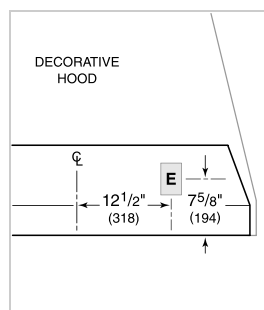

## BLOWER OPTIONS

- Interne de 300 pi<sup>3</sup>/min
- Interne de 450 pi<sup>3</sup>/min
- Interne de 600 pi<sup>3</sup>/min
- Interne de 600 pi<sup>3</sup>/min
- Interne de 1 200 pi<sup>3</sup>/min
- En ligne de 600 pi<sup>3</sup>/min
- En ligne de 1 100 pi<sup>3</sup>/min
- À distance de 600 pi<sup>3</sup>/min
- À distance de 900 pi<sup>3</sup>/min
- À distance de 1 200 pi<sup>3</sup>/min
- À distance de 1 500 pi<sup>3</sup>/min

## SPÉCIFICATIONS DU PRODUIT

Modèle	PL402212
Dimensions	40 3/8"W x 12"H x 22 5/8"D
Poids	50 lbs
Alimentation électrique	110/120 volts CA, 60 Hz
Service électrique	Circuit dédié de 15 ampères
Discharge Location	Verticale
Discharge Dimensions	Ronde de 10"
Bottom of Hood to Countertop	30" to 36"

## ÉLECTRIQUE

**NOTE:** Dimensions in parenthesis are in millimeters unless otherwise specified

## DIMENSIONS