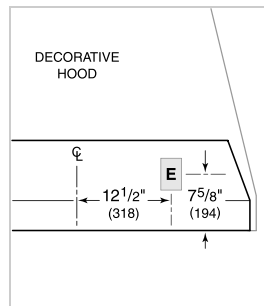

SPÉCIFICATIONS DU PRODUIT

Modèle	PL462212
Alimentation électrique	110/120 volts CA, 60 Hz
Service électrique	Circuit dédié de 15 ampères
Discharge Location	Verticale
Discharge Dimensions	Ronde de 10"
Bottom of Hood to Countertop	30" to 36"

ÉLECTRIQUE

NOTE: Dimensions in parenthesis are in millimeters unless otherwise specified

DIMENSIONS