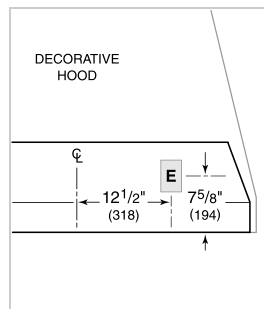

BLOWER OPTIONS

- Interne de 300 pi³/min
- Interne de 450 pi³/min
- Interne de 600 pi³/min
- Interne de 600 pi³/min
- Interne de 1 200 pi³/min
- En ligne de 600 pi³/min
- En ligne de 1 100 pi³/min
- À distance de 600 pi³/min
- À distance de 900 pi³/min
- À distance de 1 200 pi³/min
- À distance de 1 500 pi³/min

SPÉCIFICATIONS DU PRODUIT

Modèle	PL522212
Dimensions	52 3/8"W x 12"H x 22 5/8"D
Poids	60 lbs
Alimentation électrique	110/120 volts CA, 60 Hz
Service électrique	Circuit dédié de 15 ampères
Discharge Location	Verticale
Discharge Dimensions	Ronde de 10"
Bottom of Hood to Countertop	30" to 36"

ÉLECTRIQUE

NOTE: Dimensions in parenthesis are in millimeters unless otherwise specified

DIMENSIONS