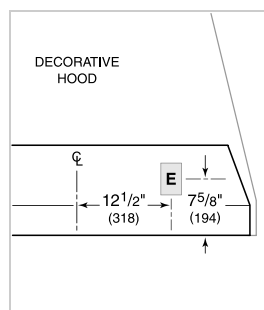

SPÉCIFICATIONS DU PRODUIT

Modèle	PL522212
Dimensions	52 3/8"W x 12"H x 22 1/2"D
Poids	60 lbs
Alimentation électrique	110/120 volts CA, 60 Hz
Service électrique	Circuit dédié de 15 ampères
Discharge Location	Verticale
Discharge Dimensions	Ronde de 10"
Bottom of Hood to Countertop	30" to 36"

ÉLECTRIQUE

NOTE: Dimensions in parenthesis are in millimeters unless otherwise specified

DIMENSIONS