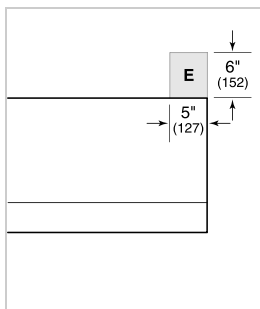

BLOWER OPTIONS

- Interne de 500 pi³/min
- En ligne de 600 pi³/min
- En ligne de 1 100 pi³/min
- À distance de 600 pi³/min
- À distance de 900 pi³/min
- À distance de 1 200 pi³/min
- À distance de 1 500 pi³/min

SPÉCIFICATIONS DU PRODUIT

Modèle	PW422210
Dimensions	42"W x 10"H x 22"D
Poids	50 lbs
Alimentation électrique	110/120 volts CA, 60 Hz
Service électrique	Circuit dédié de 15 ampères
Discharge Location	Verticales ou horizontales
Discharge Dimensions	Rectangle de 14 x 3/4"
Bottom of Hood to Countertop	30" to 36"

ÉLECTRIQUE

NOTE: Dimensions in parenthesis are in millimeters unless otherwise specified

DIMENSIONS