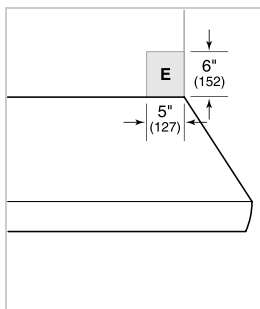

Make-Up Air Damper

Dosseret en acier inoxydable de 38" de hauteur avec ou sans grilles de réchauffage

Des accessoires sont offerts par les dépositaires autorisés. Pour obtenir des renseignements sur votre dépositaire local, visitez subzero-wolf.com/locator.

BLOWER OPTIONS

- Interne de 300 pi³/min
- Interne de 450 pi³/min
- Interne de 600 pi³/min
- Interne de 600 pi³/min
- Interne de 1 200 pi³/min
- En ligne de 600 pi³/min
- En ligne de 1 100 pi³/min
- À distance de 600 pi³/min
- À distance de 900 pi³/min
- À distance de 1 200 pi³/min
- À distance de 1 500 pi³/min

SPÉCIFICATIONS DU PRODUIT

Modèle	PWC422418
Dimensions	42"W x 18"H x 24"D
Poids	86 lbs
Alimentation électrique	110/120 volts CA, 60 Hz
Service électrique	Circuit dédié de 15 ampères
Discharge Location	Verticale
Discharge Dimensions	Ronde de 10"
Bottom of Hood to Countertop	30" to 36"

ÉLECTRIQUE

NOTE: Dimensions in parenthesis are in millimeters unless otherwise specified

DIMENSIONS