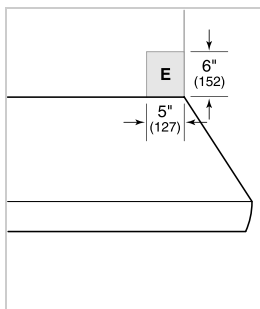

**BLOWER OPTIONS**

- Interne de 300 pi<sup>3</sup>/min
- Interne de 450 pi<sup>3</sup>/min
- Interne de 600 pi<sup>3</sup>/min
- Interne de 600 pi<sup>3</sup>/min
- Interne de 1 200 pi<sup>3</sup>/min
- En ligne de 600 pi<sup>3</sup>/min
- En ligne de 1 100 pi<sup>3</sup>/min
- À distance de 600 pi<sup>3</sup>/min
- À distance de 900 pi<sup>3</sup>/min
- À distance de 1 200 pi<sup>3</sup>/min
- À distance de 1 500 pi<sup>3</sup>/min

## SPÉCIFICATIONS DU PRODUIT

|                              |                             |
|------------------------------|-----------------------------|
| Modèle                       | PWC542418                   |
| Dimensions                   | 54"W x 18"H x 24"D          |
| Poids                        | 106 lbs                     |
| Alimentation électrique      | 110/120 volts CA, 60 Hz     |
| Service électrique           | Circuit dédié de 15 ampères |
| Discharge Location           | Verticale                   |
| Discharge Dimensions         | Ronde de 10"                |
| Bottom of Hood to Countertop | 30" to 36"                  |

## ÉLECTRIQUE

**NOTE:** Dimensions in parenthesis are in millimeters unless otherwise specified

## DIMENSIONS