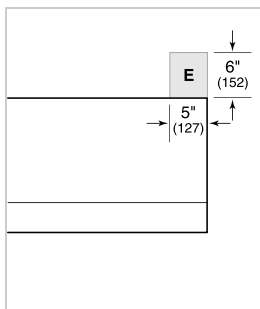

## BLOWER OPTIONS

- Interne de 300 pi<sup>3</sup>/min
- Interne de 450 pi<sup>3</sup>/min
- Interne de 600 pi<sup>3</sup>/min
- Interne de 600 pi<sup>3</sup>/min
- Interne de 1 200 pi<sup>3</sup>/min
- En ligne de 600 pi<sup>3</sup>/min
- En ligne de 1 100 pi<sup>3</sup>/min
- À distance de 600 pi<sup>3</sup>/min
- À distance de 900 pi<sup>3</sup>/min
- À distance de 1 200 pi<sup>3</sup>/min
- À distance de 1 500 pi<sup>3</sup>/min

## SPÉCIFICATIONS DU PRODUIT

Modèle	PW302418
Dimensions	30"W x 18"H x 24"D
Poids	67 lbs
Alimentation électrique	110/120 volts CA, 60 Hz
Service électrique	Circuit dédié de 15 ampères
Discharge Location	Verticales ou horizontales
Discharge Dimensions	Ronde de 10"
Bottom of Hood to Countertop	30" to 36"

## ÉLECTRIQUE

**NOTE:** Dimensions in parenthesis are in millimeters unless otherwise specified

## DIMENSIONS