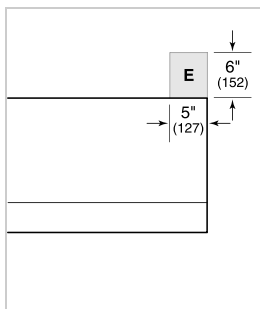

## SPÉCIFICATIONS DU PRODUIT

Modèle	PW542418
Dimensions	54"W x 18"H x 24"D
Poids	106 lbs
Alimentation électrique	110/120 volts CA, 60 Hz
Service électrique	Circuit dédié de 15 ampères
Discharge Location	Verticales ou horizontales
Discharge Dimensions	Ronde de 10"
Bottom of Hood to Countertop	30" to 36"

## ÉLECTRIQUE

**NOTE:** Dimensions in parenthesis are in millimeters unless otherwise specified

## DIMENSIONS