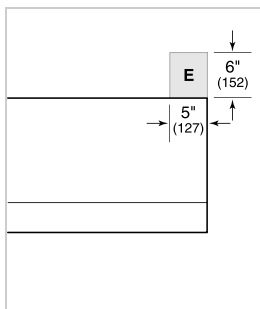

## SPÉCIFICATIONS DU PRODUIT

Modèle	PW662418
Dimensions	66"W x 18"H x 24"D
Poids	126 lbs
Alimentation électrique	110/120 volts CA, 60 Hz
Service électrique	Circuit dédié de 15 ampères
Discharge Location	Verticales ou horizontales
Discharge Dimensions	Ronde de 10"
Bottom of Hood to Countertop	30" to 36"

## ÉLECTRIQUE

**NOTE:** Dimensions in parenthesis are in millimeters unless otherwise specified

## DIMENSIONS