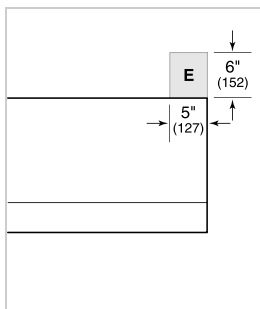

BLOWER OPTIONS

- Interne de 300 pi³/min
- Interne de 450 pi³/min
- Interne de 600 pi³/min
- Interne de 600 pi³/min
- Interne de 1 200 pi³/min
- En ligne de 600 pi³/min
- En ligne de 1 100 pi³/min
- À distance de 600 pi³/min
- À distance de 900 pi³/min
- À distance de 1 200 pi³/min
- À distance de 1 500 pi³/min

SPÉCIFICATIONS DU PRODUIT

Modèle	PW302718
Dimensions	30"W x 18"H x 27"D
Poids	69 lbs
Alimentation électrique	110/120 volts CA, 60 Hz
Service électrique	Circuit dédié de 15 ampères
Discharge Location	Verticales ou horizontales
Discharge Dimensions	Ronde de 10"
Bottom of Hood to Countertop	30" to 36"

ÉLECTRIQUE

NOTE: Dimensions in parenthesis are in millimeters unless otherwise specified

DIMENSIONS