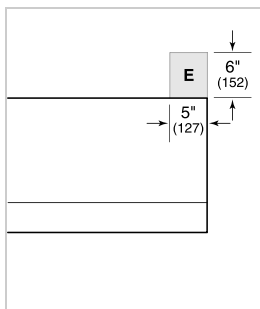

BLOWER OPTIONS

- Interne de 300 pi³/min
- Interne de 450 pi³/min
- Interne de 600 pi³/min
- Interne de 600 pi³/min
- Interne de 1 200 pi³/min
- En ligne de 600 pi³/min
- En ligne de 1 100 pi³/min
- À distance de 600 pi³/min
- À distance de 900 pi³/min
- À distance de 1 200 pi³/min
- À distance de 1 500 pi³/min

SPÉCIFICATIONS DU PRODUIT

Modèle	PW602718
Dimensions	60"W x 18"H x 27"D
Poids	118 lbs
Alimentation électrique	110/120 volts CA, 60 Hz
Service électrique	Circuit dédié de 15 ampères
Discharge Location	Verticales ou horizontales
Discharge Dimensions	Ronde de 10"
Bottom of Hood to Countertop	30" to 36"

ÉLECTRIQUE

NOTE: Dimensions in parenthesis are in millimeters unless otherwise specified

DIMENSIONS