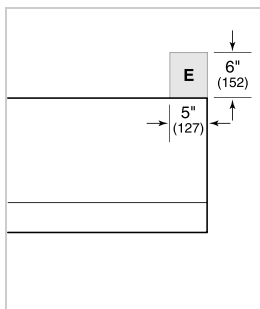

SPÉCIFICATIONS DU PRODUIT

Modèle	PW662718
Dimensions	66"W x 18"H x 27"D
Poids	128 lbs
Alimentation électrique	110/120 volts CA, 60 Hz
Service électrique	Circuit dédié de 15 ampères
Discharge Location	Verticales ou horizontales
Discharge Dimensions	Ronde de 10"
Bottom of Hood to Countertop	30" to 36"

ÉLECTRIQUE

NOTE: Dimensions in parenthesis are in millimeters unless otherwise specified

DIMENSIONS