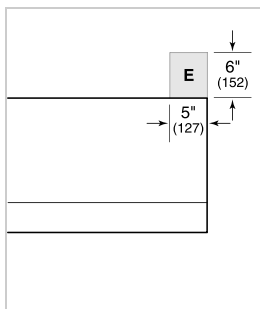

BLOWER OPTIONS

- Interne de 300 pi³/min
- Interne de 450 pi³/min
- Interne de 600 pi³/min
- Interne de 600 pi³/min
- Interne de 1 200 pi³/min
- En ligne de 600 pi³/min
- En ligne de 1 100 pi³/min
- À distance de 600 pi³/min
- À distance de 900 pi³/min
- À distance de 1 200 pi³/min
- À distance de 1 500 pi³/min

SPÉCIFICATIONS DU PRODUIT

Modèle	PW662718
Dimensions	66"W x 18"H x 27"D
Poids	128 lbs
Alimentation électrique	110/120 volts CA, 60 Hz
Service électrique	Circuit dédié de 15 ampères
Discharge Location	Verticales ou horizontales
Discharge Dimensions	Ronde de 10"
Bottom of Hood to Countertop	30" to 36"

ÉLECTRIQUE

NOTE: Dimensions in parenthesis are in millimeters unless otherwise specified

DIMENSIONS